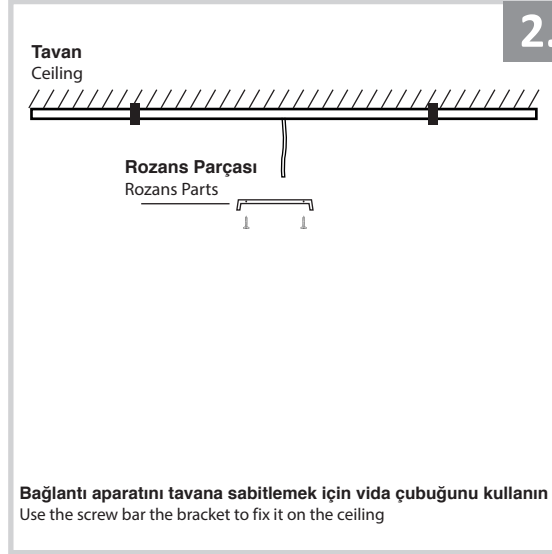

## Sıva Üstü Sarkıt Lineer Armatür İçin Montaj ve Kullanım Kılavuzu

Assembly and Application Manual For Surface Mounted Pendant Linear Armature

MS 504-500

**masialux**  
LIGHTING DESIGN

TR www.masialux.com  
+90 212 434 00 00