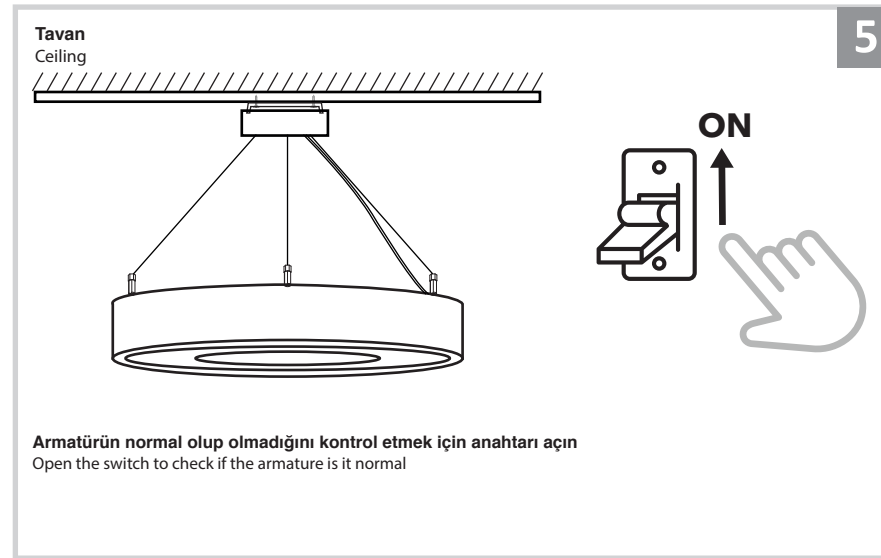

## Sıva Üstü Sarkıt Lineer Armatür İçin Montaj ve Kullanım Kılavuzu

Assembly and Application Manual For Surface Mounted Pendant Linear Armature

MS 504-500

**masialux**  
LIGHTING DESIGN

TR www.masialux.com  
+90 212 434 00 00