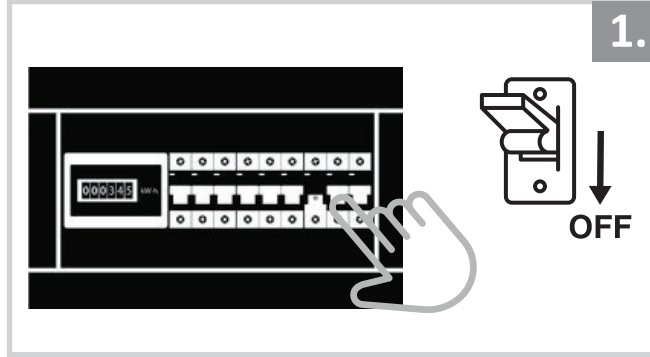

## Sıva Üstü Sarkıt Lineer Armatür İçin Montaj ve Kullanım Kılavuzu

Assembly and Application Manual For Surface Mounted Pendant Linear Armature

MS 504-500

**masialux**  
LIGHTING DESIGN

TR www.masialux.com  
+90 212 434 00 00