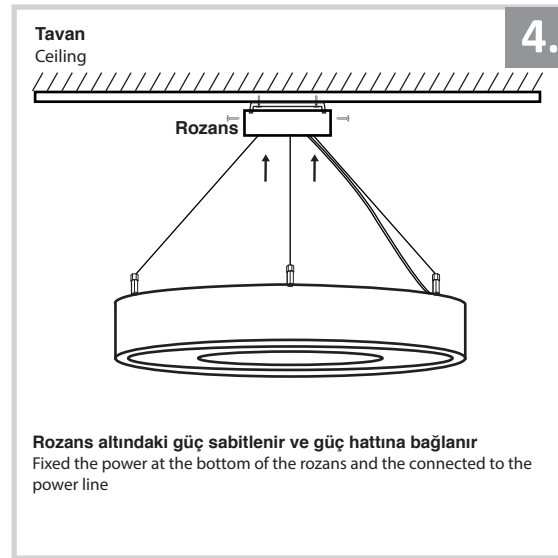

## Sıva Üstü Sarkıt Lineer Armatür İçin Montaj ve Kullanım Kılavuzu

Assembly and Application Manual For Surface Mounted Pendant Linear Armature

MS 504-500

**masialux**  
LIGHTING DESIGN

TR www.masialux.com  
+90 212 434 00 00