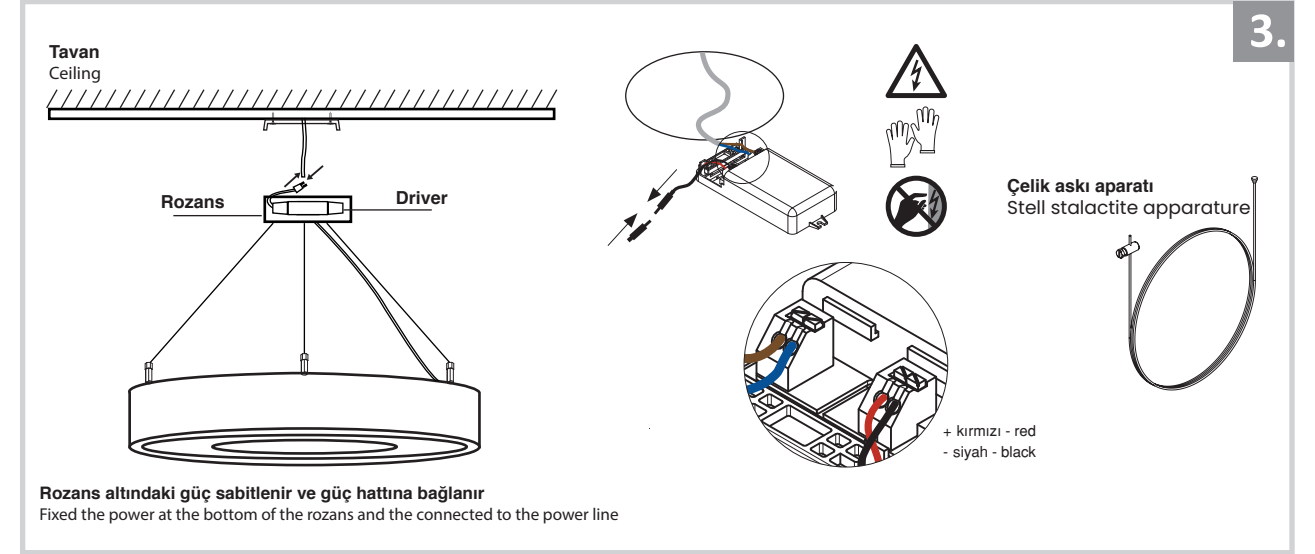

## Sıva Üstü Sarkıt Lineer Armatür İçin Montaj ve Kullanım Kılavuzu

Assembly and Application Manual For Surface Mounted Pendant Linear Armature

MS 504-500

**masialux**  
LIGHTING DESIGN

TR www.masialux.com  
+90 212 434 00 00