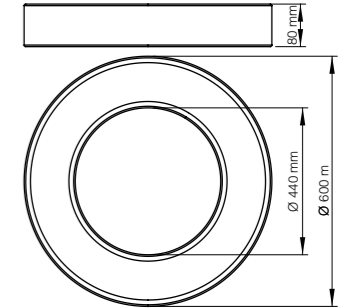

NORA SERİSİ | SERIES

SIVA ÜSTÜ LİNEER | SURFACE MOUNTED LINEAR

MS 504-600

Tasarım | Design : by Masialux

Özellikler | Properties

Gövde Body	: Alüminyum enjeksiyon gövde Aluminum injection head
Reflektör Tipi Reflector Type	: Mat ve opal pleksiglas seçenekleri Matte and opal plexiglas seçenekleri
Uygulama Şekli Method of Application	: LED driver ile With LED driver
Boyama Tipi Painting Type	: Elektrostatik toz boya Electrostatic powder coating
Işık Sıcaklığı Light Temperature	: 2700 K 3000 K 4000 K 6500 K
IP Koruma Sınıfı IP Protection Class	: IP 20
Kullanım Şekli Usage	: Sıva Üstü Surface Mounted
Işık Kaynağı Source of Light	: Mid Power LED
Ürün Ağırlığı Product Weight	: 3650 - 3660 gr

Model	Aktif Güç Active Power	Işık Akısı Luminous Flux	Verimlilik Productivity	CRI
MS 504-600	37 W	138 lm/w	~ 5100	80 90

Seçeneğiyle | with Options

Renkler | Colors

masialux

www.masialux.com