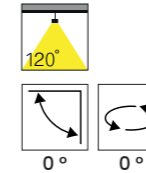

NORA SERİSİ | SERIES

SIVA ÜSTÜ LİNEER | SURFACE MOUNTED LINEAR

MS 504-600

Tasarım | Design : by Masialux

Özellikler | Properties

Gövde Body	: Alüminyum enjeksiyon gövde Aluminum injection head
Reflektör Tipi Reflector Type	: Mat ve opal pleksiglas seçenekleri Matte and opal plexiglas seçenekleri
Uygulama Şekli Method of Application	: LED driver ile With LED driver
Boyama Tipi Painting Type	: Elektrostatik toz boya Electrostatic powder coating
Işık Sıcaklığı Light Temperature	: 2700 K 3000 K 4000 K 6500 K
IP Koruma Sınıfı IP Protection Class	: IP 20
Kullanım Şekli Usage	: Sıva Üstü Surface Mounted
Işık Kaynağı Source of Light	: Mid Power LED
Ürün Ağırlığı Product Weight	: 3650 - 3660 gr