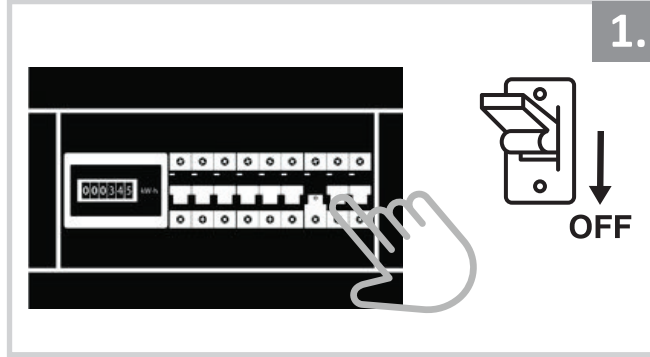

Sıva Üstü Sarkıt Lineer Armatür İçin Montaj ve Kullanım Kılavuzu

Assembly and Application Manual For Surface Mounted Pendant Linear Armature

MS 504-600

masialux
LIGHTING DESIGN

TR www.masialux.com
+90 212 434 00 00

UYARI !!!!

HERHANGİ BİR ÜRÜNÜ VEYA ELEKTRİKLİ AYGITI BAĞLAMADAN VEYA SÖKMEYEN ÖNCE MUTLAKA KAT SİGORTASINI VEYA ANA SİGORTAYI KAPATMAYI UNUTMAYIN VE DOĞRU SİGORTAYI KAPATTIĞINIZDAN EMİN OLUN. Eğer bu ürünün bağlantısını yapabileceğinizden emin değilseniz mutlaka deneyimli bir elektrikçiye başvurun. Elektrik konusu hayatı önem taşır.