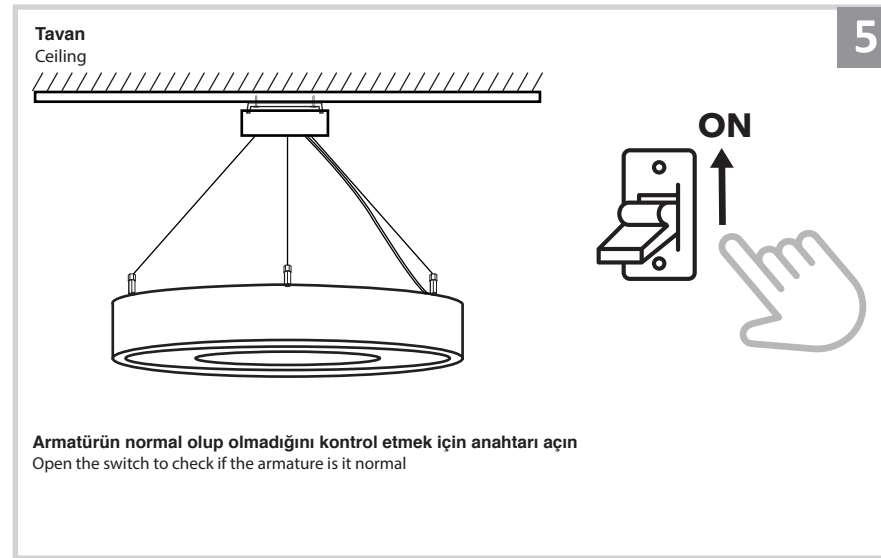

Sıva Üstü Sarkıt Lineer Armatür İçin Montaj ve Kullanım Kılavuzu

Assembly and Application Manual For Surface Mounted Pendant Linear Armature

MS 504-600

masialux
LIGHTING DESIGN

TR www.masialux.com
+90 212 434 00 00