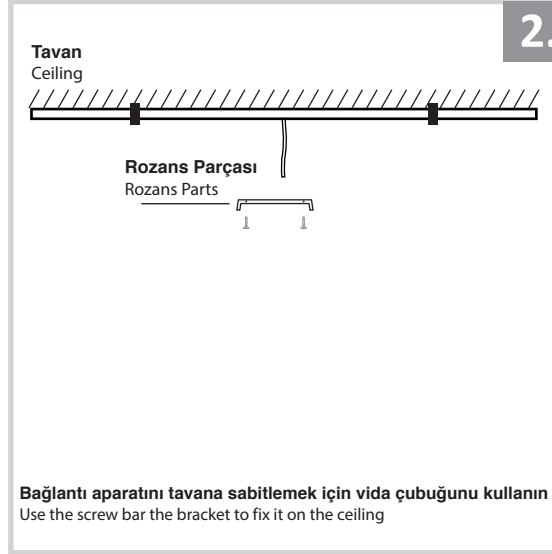

Sıva Üstü Sarkıt Lineer Armatür İçin Montaj ve Kullanım Kılavuzu

Assembly and Application Manual For Surface Mounted Pendant Linear Armature

MS 504-600

masialux
LIGHTING DESIGN

TR www.masialux.com
+90 212 434 00 00