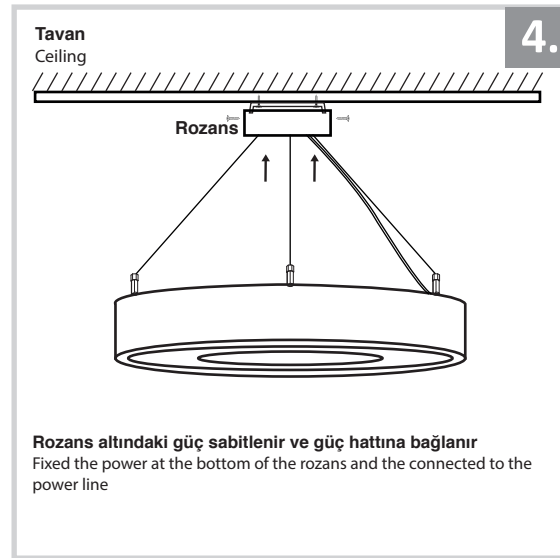

Sıva Üstü Sarkıt Lineer Armatür İçin Montaj ve Kullanım Kılavuzu

Assembly and Application Manual For Surface Mounted Pendant Linear Armature

MS 504-600

masialux
LIGHTING DESIGN

TR www.masialux.com
+90 212 434 00 00