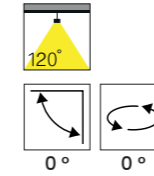

MS 504-700

Tasarım | Design : by Masialux

Özellikler | Properties

Gövde | Body	: Alüminyum enjeksiyon gövde | Aluminum injection head
Reflektör Tipi | Reflector Type	: Mat ve opal pleksiglas seçenekleri | Matte and opal plexiglas seçenekleri
Uygulama Şekli | Method of Application	: LED driver ile | With LED driver
Boyama Tipi | Painting Type	: Elektrostatik toz boya | Electrostatic powder coating
Işık Sıcaklığı | Light Temperature	: 2700 K | 3000 K | 4000 K | 6500 K
IP Koruma Sınıfı | IP Protection Class	: IP 20
Kullanım Şekli | Usage	: Sıva Üstü | Surface Mounted
Işık Kaynağı | Source of Light	: Mid Power LED
Ürün Ağırlığı | Product Weight	: 4600 - 4610 gr

Model	Aktif Güç Active Power	Işık Akısı Luminous Flux	Verimlilik Productivity	CRI
MS 504-700	57 W	131 lm/w	~ 7400	80 90