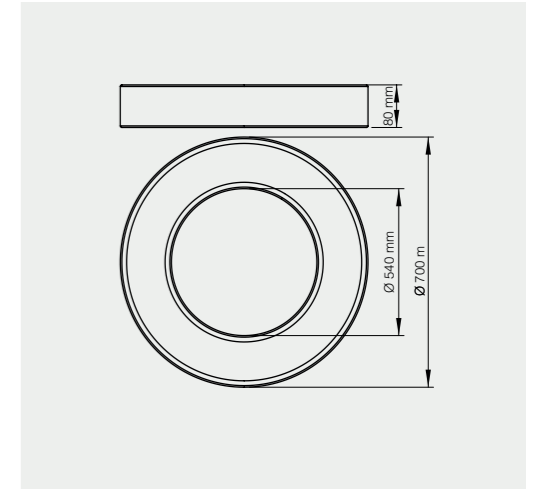

## NORA SERİSİ | SERIES

SIVA ÜSTÜ LİNEER | SURFACE MOUNTED LINEAR

### Özellikler | Properties

Gövde   Body	: Alüminyum enjeksiyon gövde   Aluminum injection head
Reflektör Tipi   Reflector Type	: Mat ve opal pleksiglas seçenekleri   Matte and opal plexiglas seçenekleri
Uygulama Şekli   Method of Application	: LED driver ile   With LED driver
Boyama Tipi   Painting Type	: Elektrostatik toz boya   Electrostatic powder coating
Işık Sıcaklığı   Light Temperature	: 2700 K   3000 K   4000 K   6500 K
IP Koruma Sınıfı   IP Protection Class	: IP 20
Kullanım Şekli   Usage	: Sıva Üstü   Surface Mounted
Işık Kaynağı   Source of Light	: Mid Power LED
Ürün Ağırlığı   Product Weight	: 4600 - 4610 gr