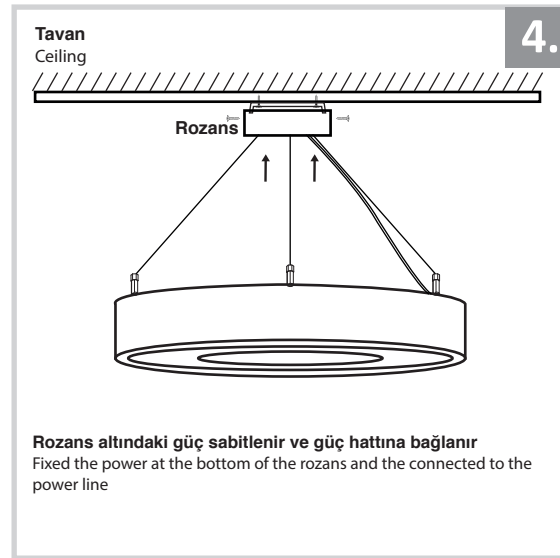

Bağlantı aparatını tavana sabitlemek için vida çubuğunu kullanın
Use the screw bar the bracket to fix it on the ceiling

Rozans altındaki güç sabitlenir ve güç hattına bağlanır
Fixed the power at the bottom of the rozans and the connected to the power line

Rozans altındaki güç sabitlenir ve güç hattına bağlanır
Fixed the power at the bottom of the rozans and the connected to the power line

Armatürün normal olup olmadığını kontrol etmek için anahtarı açın
Open the switch to check if the armature is it normal