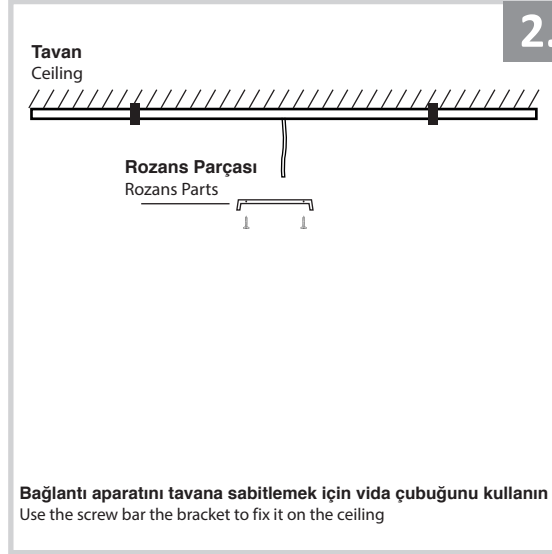

Bağlantı aparatını tavana sabitlemek için vida çubuğunu kullanın
Use the screw bar the bracket to fix it on the ceiling

Rozans altındaki güç sabitlenir ve güç hattına bağlanır
Fixed the power at the bottom of the rozans and the connected to the power line

Rozans altındaki güç sabitlenir ve güç hattına bağlanır
Fixed the power at the bottom of the rozans and the connected to the power line

Armatürün normal olup olmadığını kontrol etmek için anahtarı açın
Open the switch to check if the armature is it normal