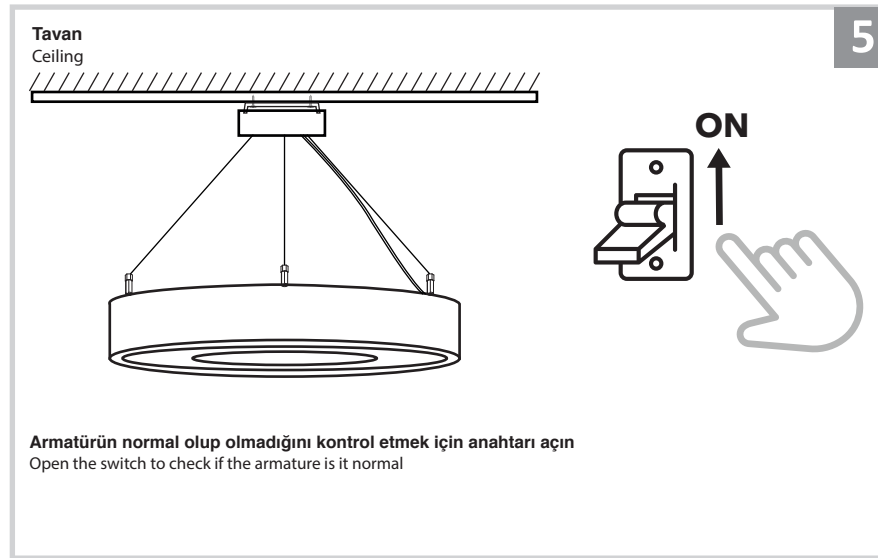

Bağlantı aparatını tavana sabitlemek için vida çubuğunu kullanın
Use the screw bar the bracket to fix it on the ceiling

Rozans altındaki güç sabitlenir ve güç hattına bağlanır
Fixed the power at the bottom of the rozans and the connected to the power line

Rozans altındaki güç sabitlenir ve güç hattına bağlanır
Fixed the power at the bottom of the rozans and the connected to the power line

Armatürün normal olup olmadığını kontrol etmek için anahtarı açın
Open the switch to check if the armature is it normal