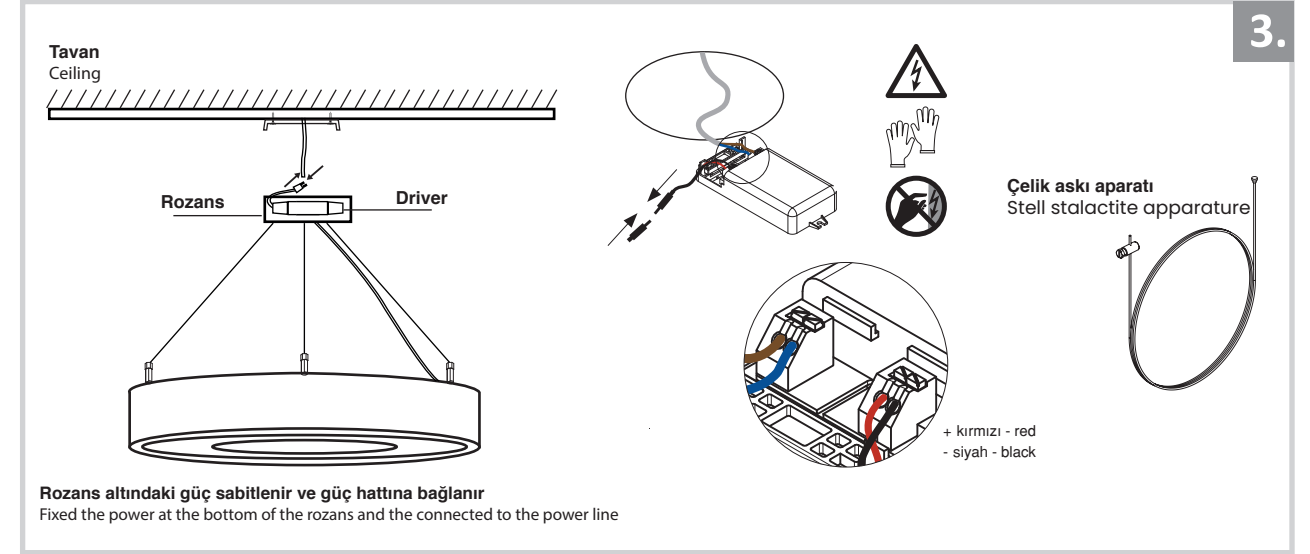

Bağlantı aparatını tavana sabitlemek için vida çubuğunu kullanın
Use the screw bar the bracket to fix it on the ceiling

Rozans altındaki güç sabitlenir ve güç hattına bağlanır
Fixed the power at the bottom of the rozans and the connected to the power line

Rozans altındaki güç sabitlenir ve güç hattına bağlanır
Fixed the power at the bottom of the rozans and the connected to the power line

Armatürün normal olup olmadığını kontrol etmek için anahtarı açın
Open the switch to check if the armature is it normal