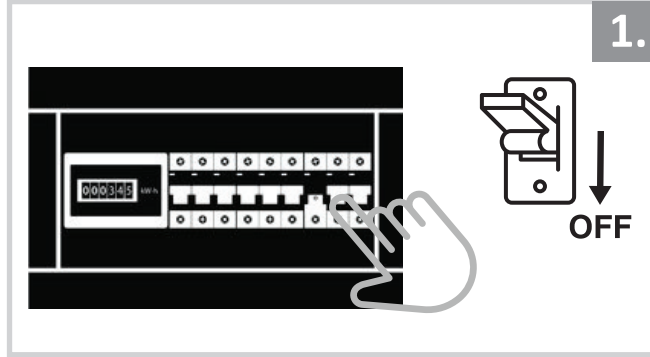

Bağlantı aparatını tavana sabitlemek için vida çubuğunu kullanın
Use the screw bar the bracket to fix it on the ceiling

Rozans altındaki güç sabitlenir ve güç hattına bağlanır
Fixed the power at the bottom of the rozans and the connected to the power line

Rozans altındaki güç sabitlenir ve güç hattına bağlanır
Fixed the power at the bottom of the rozans and the connected to the power line

Armatürün normal olup olmadığını kontrol etmek için anahtarı açın
Open the switch to check if the armature is it normal