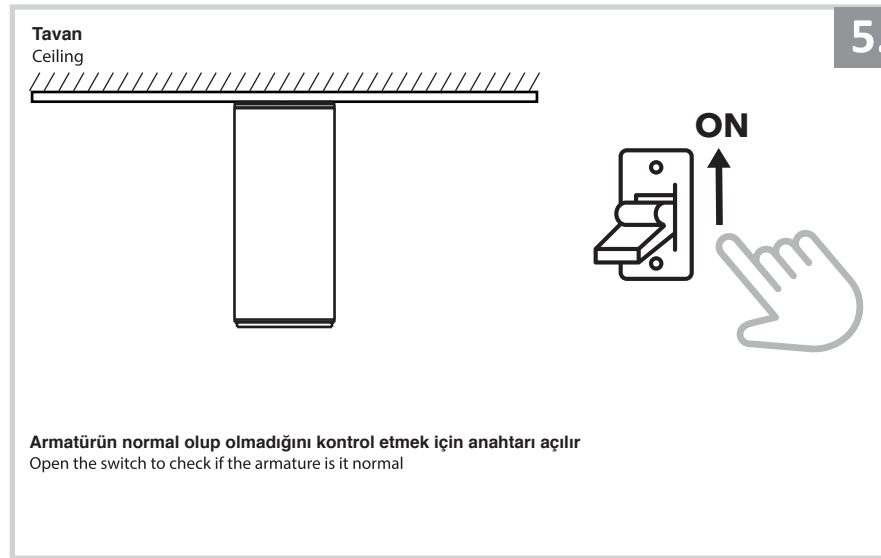

Sıva Üstü Armatür İçin Montaj ve Kullanım Kılavuzu

Assembly and Application Manual For Surface Mounted Armature

MS 605-100

masialux
LIGHTING DESIGN

TR www.masialux.com
+90 212 434 00 00

UYARI !!!!

HERHANGİ BİR ÜRÜNÜ VEYA ELEKTRİKLİ AYGITI BAĞLAMADAN VEYA SÖKMEYEN ÖNCE MUTLAKA KAT SİGORTASINI VEYA ANA SİGORTAYI KAPATMAYI UNUTMAYIN VE DOĞRU SİGORTAYI KAPATTIĞINIZDAN EMİN OLUN. Eğer bu ürünün bağlantısını yapabileceğinizden emin değilseniz mutlaka deneyimli bir elektrikçiye başvurun. Elektrik konusu hayatı önem taşır.