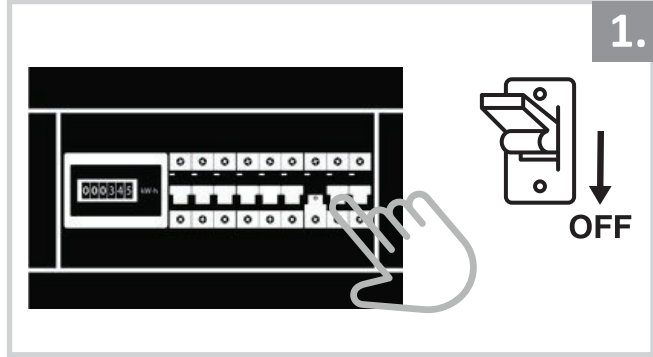

Sıva Üstü Armatür İçin Montaj ve Kullanım Kılavuzu

Assembly and Application Manual For Surface Mounted Armature

MS 605-100

masialux
LIGHTING DESIGN

TR www.masialux.com
+90 212 434 00 00

UYARI !!!!

HERHANGİ BİR ÜRÜNÜ VEYA ELEKTRİKLİ AYGITI BAĞLAMADAN VEYA SÖKMEYEN ÖNCE MUTLAKA KAT SİGORTASINI VEYA ANA SİGORTAYI KAPATMAYI UNUTMAYIN VE DOĞRU SİGORTAYI KAPATTIĞINIZDAN EMİN OLUN. Eğer bu ürünün bağlantısını yapabileceğinizden emin değilseniz mutlaka deneyimli bir elektrikçiye başvurun. Elektrik konusu hayatı önem taşır.