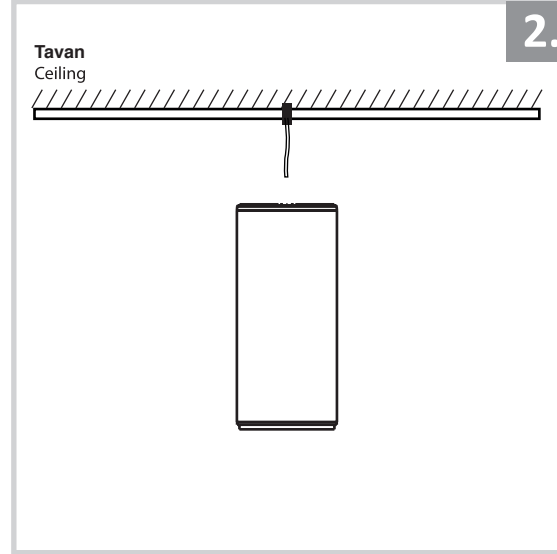

Sıva Üstü Armatür İçin Montaj ve Kullanım Kılavuzu

Assembly and Application Manual For Surface Mounted Armature

MS 605-100

masialux
LIGHTING DESIGN

TR www.masialux.com
+90 212 434 00 00

UYARI !!!!

HERHANGİ BİR ÜRÜNÜ VEYA ELEKTRİKLİ AYGITI BAĞLAMADAN VEYA SÖKMEYEN ÖNCE MUTLAKA KAT SİGORTASINI VEYA ANA SİGORTAYI KAPATMAYI UNUTMAYIN VE DOĞRU SİGORTAYI KAPATTIĞINIZDAN EMİN OLUN. Eğer bu ürünün bağlantısını yapabileceğinizden emin değilseniz mutlaka deneyimli bir elektrikçiye başvurun. Elektrik konusu hayatı önem taşır.