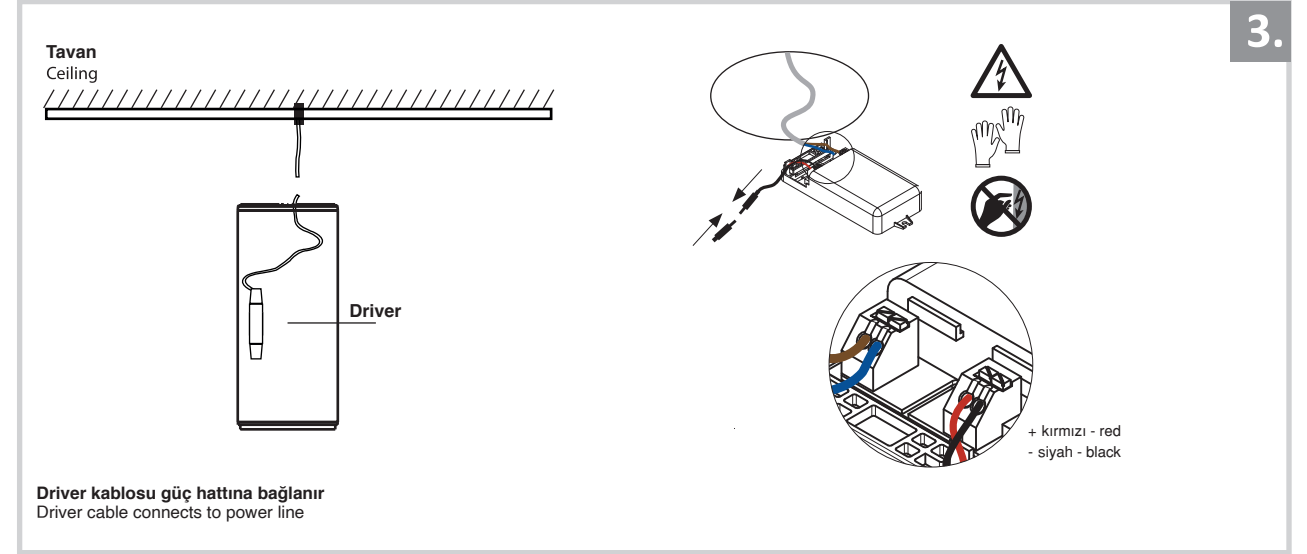

Sıva Üstü Armatür İçin Montaj ve Kullanım Kılavuzu

Assembly and Application Manual For Surface Mounted Armature

MS 605-100

masialux
LIGHTING DESIGN

TR www.masialux.com
+90 212 434 00 00

UYARI !!!!

HERHANGİ BİR ÜRÜNÜ VEYA ELEKTRİKLİ AYGITI BAĞLAMADAN VEYA SÖKMEYEN ÖNCE MUTLAKA KAT SİGORTASINI VEYA ANA SİGORTAYI KAPATMAYI UNUTMAYIN VE DOĞRU SİGORTAYI KAPATTIĞINIZDAN EMİN OLUN. Eğer bu ürünün bağlantısını yapabileceğinizden emin değilseniz mutlaka deneyimli bir elektrikçiye başvurun. Elektrik konusu hayatı önem taşır.