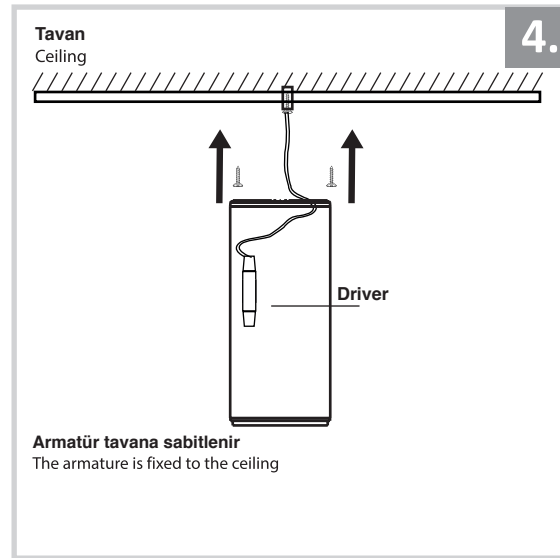

Sıva Üstü Armatür İçin Montaj ve Kullanım Kılavuzu

Assembly and Application Manual For Surface Mounted Armature

MS 605-100

masialux
LIGHTING DESIGN

TR www.masialux.com
+90 212 434 00 00

UYARI !!!!

HERHANGİ BİR ÜRÜNÜ VEYA ELEKTRİKLİ AYGITI BAĞLAMADAN VEYA SÖKMEYEN ÖNCE MUTLAKA KAT SİGORTASINI VEYA ANA SİGORTAYI KAPATMAYI UNUTMAYIN VE DOĞRU SİGORTAYI KAPATTIĞINIZDAN EMİN OLUN. Eğer bu ürünün bağlantısını yapabileceğinizden emin değilseniz mutlaka deneyimli bir elektrikçiye başvurun. Elektrik konusu hayatı önem taşır.