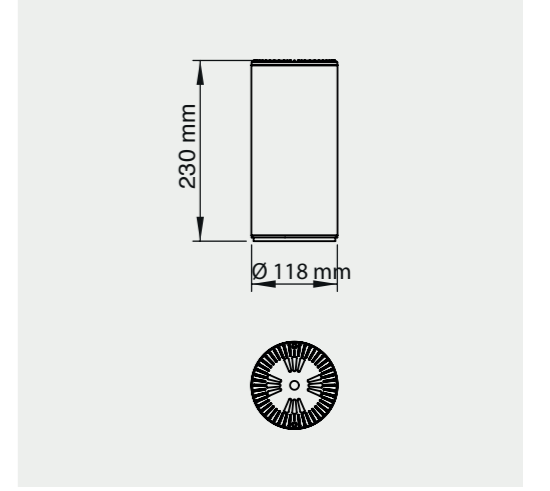

## TINA SERİSİ | SERIES

SIVA ÜSTÜ SPOT | SURFACE MOUNTED SPOT

TINA

## Özellikler | Properties

Gövde   Body	: Alüminyum enjeksiyon gövde   Aluminum injection head
Reflektör Tipi   Reflector Type	: Yüksek saflıkta alüminyum reflektör   High-purity aluminum reflector
Uygulama Şekli   Method of Application	: Elektronik balast ile   With electronic ballast
Boyama Tipi   Painting Type	: Elektrostatik toz boya   Electrostatic powder coating
Işık Sıcaklığı   Light Temperature	: 2700 K   3000 K   4000 K   6500 K
IP Koruma Sınıfı   IP Protection Class	: IP 20
Kullanım Şekli   Usage	: Sıva Üstü   Surface Mounted
Işık Kaynağı   Source of Light	: Mid Power LED
Ürün Ağırlığı   Product Weight	: 390 - 405 gr