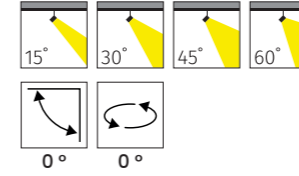

MS 605-118

Tasarım | Design : by Masialux

Özellikler | Properties

Gövde | Body	: Alüminyum enjeksiyon gövde | Aluminum injection head
Reflektör Tipi | Reflector Type	: Yüksek saflıkta alüminyum reflektör | High-purity aluminum reflector
Uygulama Şekli | Method of Application	: Elektronik balast ile | With electronic ballast
Boyama Tipi | Painting Type	: Elektrostatik toz boya | Electrostatic powder coating
Işık Sıcaklığı | Light Temperature	: 2700 K | 3000 K | 4000 K | 6500 K
IP Koruma Sınıfı | IP Protection Class	: IP 20
Kullanım Şekli | Usage	: Sıva Üstü | Surface Mounted
Işık Kaynağı | Source of Light	: Mid Power LED
Ürün Ağırlığı | Product Weight	: 390 - 405 gr

Model	Gerilim Voltage	Frekans Frequency	Aktif Güç Active Power	Işık Akısı Luminous Flux	Verimlilik Productivity	CRI
MS 605-118	220 V	50 Hz.	30 W	2938 lm	93,0	80 90
MS 605-118	220 V	50 Hz.	35 W	3256 lm	89,3	80 90