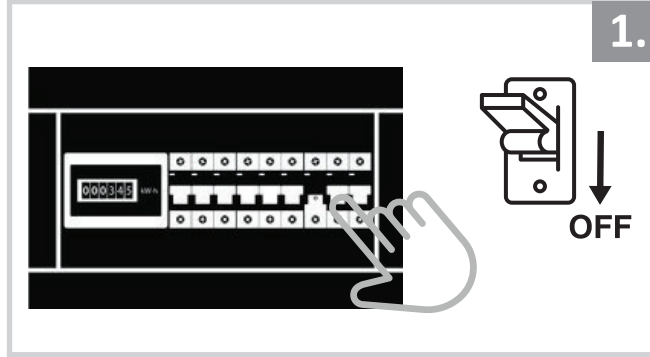

## Sıva Üstü Armatür İçin Montaj ve Kullanım Kılavuzu

Assembly and Application Manual For Surface Mounted Armature

MS 605-118

**masialux**  
LIGHTING DESIGN

TR www.masialux.com  
+90 212 434 00 00

### UYARI !!!!

HERHANGİ BİR ÜRÜNÜ VEYA ELEKTRİK Lİ AYGITI BAĞLAMADAN VEYA SÖKMEYEN ÖNCE MUTLAKA KAT SİGORTASINI VEYA ANA SİGORTAYI KAPATMAYI UNUTMAYIN VE DOĞRU SİGORTAYI KAPATTIĞINIZDAN EMİN OLUN. Eğer bu ürünün bağlantısını yapabileceğinizden emin değilseniz mutlaka deneyimli bir elektrikçiye başvurun. Elektrik konusu hayatı önem taşır.