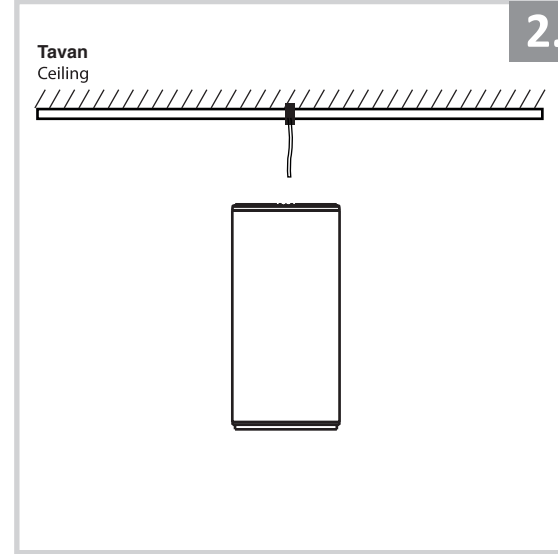

## Sıva Üstü Armatür İçin Montaj ve Kullanım Kılavuzu

Assembly and Application Manual For Surface Mounted Armature

MS 605-118

**masialux**  
LIGHTING DESIGN

TR www.masialux.com  
+90 212 434 00 00