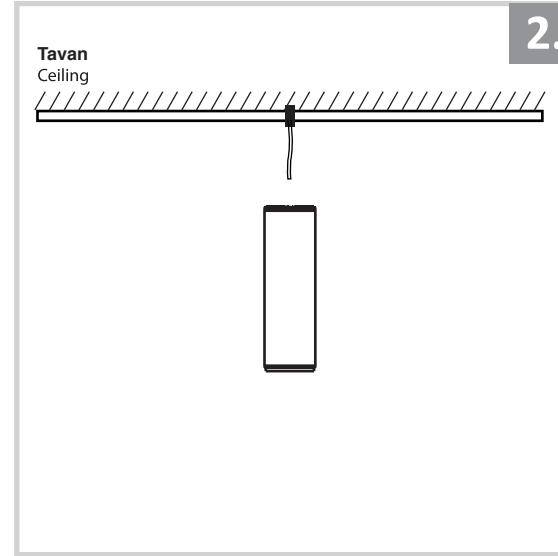

## Sıva Üstü Armatür İçin Montaj ve Kullanım Kılavuzu

Assembly and Application Manual For Surface Mounted Armature

MS 605-60

**masialux**  
LIGHTING DESIGN

TR www.masialux.com  
+90 212 434 00 00