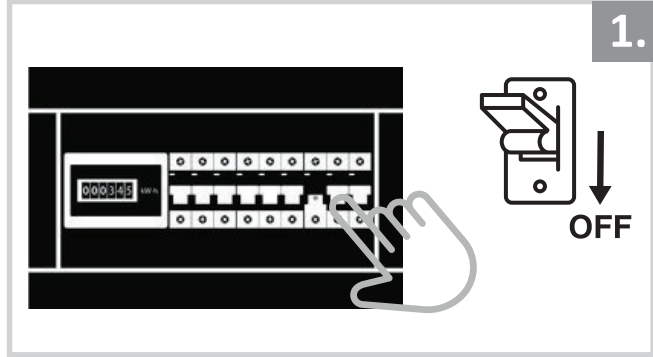

Sıva Üstü Armatür İçin Montaj ve Kullanım Kılavuzu

Assembly and Application Manual For Surface Mounted Armature

MS 605-85

UYARI !!!!

HERHANGİ BİR ÜRÜNÜ VEYA ELEKTRİKLİ AYGITI BAĞLAMADAN VEYA SÖKMEYEN ÖNCE MUTLAKA KAT SİGORTASINI VEYA ANA SİGORTAYI KAPATMAYI UNUTMAYIN VE DOĞRU SİGORTAYI KAPATTIĞINIZDAN EMİN OLUN. Eğer bu ürünün bağlantısını yapabileceğinizden emin değilseniz mutlaka deneyimli bir elektrikçiye başvurun. Elektrik konusu hayati önem taşır.