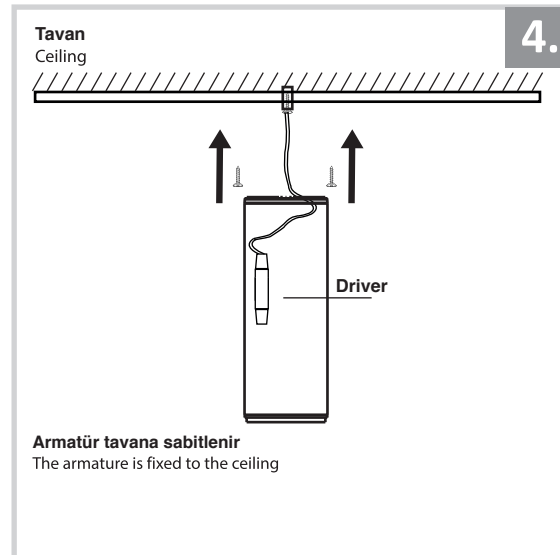

Sıva Üstü Armatür İçin Montaj ve Kullanım Kılavuzu

Assembly and Application Manual For Surface Mounted Armature

MS 605-85

UYARI !!!!

HERHANGİ BİR ÜRÜNÜ VEYA ELEKTRİKLİ AYGITI BAĞLAMADAN VEYA SÖKMEYEN ÖNCE MUTLAKA KAT SİGORTASINI VEYA ANA SİGORTAYI KAPATMAYI UNUTMAYIN VE DOĞRU SİGORTAYI KAPATTIĞINIZDAN EMİN OLUN. Eğer bu ürünün bağlantısını yapabileceğinizden emin değilseniz mutlaka deneyimli bir elektrikçiye başvurun. Elektrik konusu hayati önem taşır.