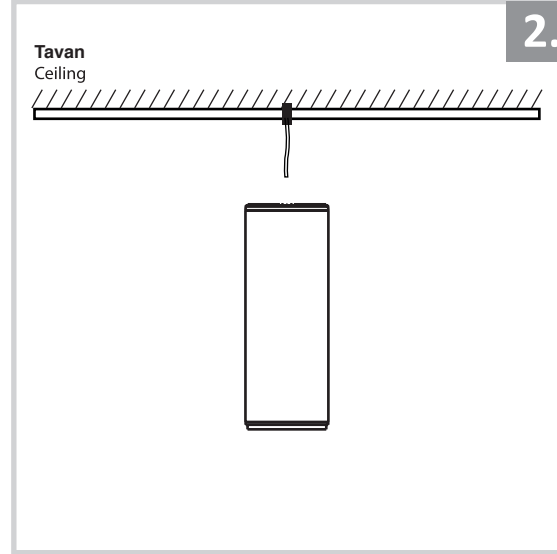

Sıva Üstü Armatür İçin Montaj ve Kullanım Kılavuzu

Assembly and Application Manual For Surface Mounted Armature

MS 605-85

UYARI !!!!

HERHANGİ BİR ÜRÜNÜ VEYA ELEKTRİKLİ AYGITI BAĞLAMADAN VEYA SÖKMEYEN ÖNCE MUTLAKA KAT SİGORTASINI VEYA ANA SİGORTAYI KAPATMAYI UNUTMAYIN VE DOĞRU SİGORTAYI KAPATTIĞINIZDAN EMİN OLUN. Eğer bu ürünün bağlantısını yapabileceğinizden emin değilseniz mutlaka deneyimli bir elektrikçiye başvurun. Elektrik konusu hayati önem taşır.