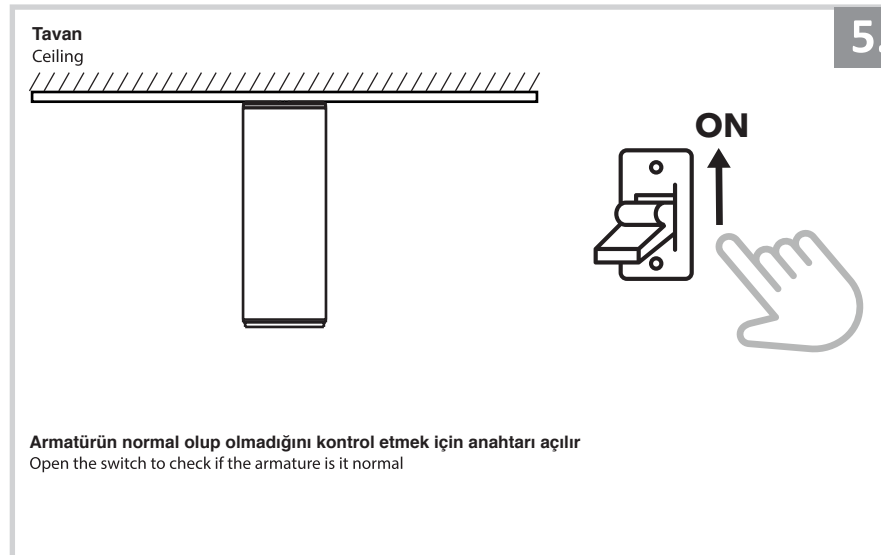

Sıva Üstü Armatür İçin Montaj ve Kullanım Kılavuzu

Assembly and Application Manual For Surface Mounted Armature

MS 605-85

UYARI !!!!

HERHANGİ BİR ÜRÜNÜ VEYA ELEKTRİKLİ AYGITI BAĞLAMADAN VEYA SÖKMEYEN ÖNCE MUTLAKA KAT SİGORTASINI VEYA ANA SİGORTAYI KAPATMAYI UNUTMAYIN VE DOĞRU SİGORTAYI KAPATTIĞINIZDAN EMİN OLUN. Eğer bu ürünün bağlantısını yapabileceğinizden emin değilseniz mutlaka deneyimli bir elektrikçiye başvurun. Elektrik konusu hayati önem taşır.