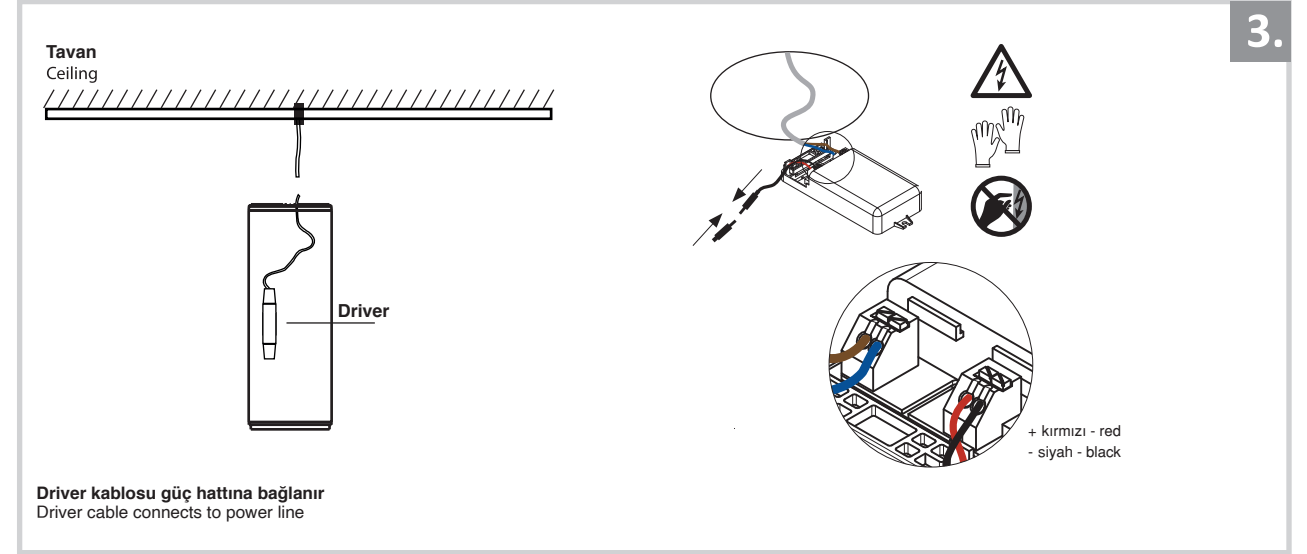

Sıva Üstü Armatür İçin Montaj ve Kullanım Kılavuzu

Assembly and Application Manual For Surface Mounted Armature

MS 605-85

UYARI !!!!

HERHANGİ BİR ÜRÜNÜ VEYA ELEKTRİKLİ AYGITI BAĞLAMADAN VEYA SÖKMEYEN ÖNCE MUTLAKA KAT SİGORTASINI VEYA ANA SİGORTAYI KAPATMAYI UNUTMAYIN VE DOĞRU SİGORTAYI KAPATTIĞINIZDAN EMİN OLUN. Eğer bu ürünün bağlantısını yapabileceğinizden emin değilseniz mutlaka deneyimli bir elektrikçiye başvurun. Elektrik konusu hayati önem taşır.