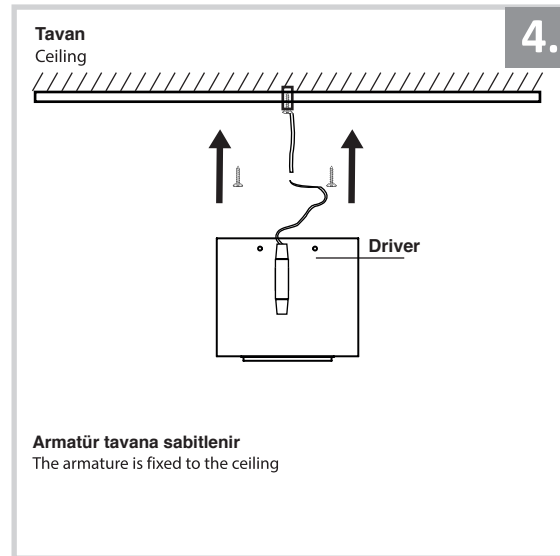

Sıva Üstü Armatür İçin Montaj ve Kullanım Kılavuzu

Assembly and Application Manual For Surface Mounted Armature

MS 612-1-118

masialux
LIGHTING DESIGN

TR www.masialux.com
+90 212 434 00 00

UYARI !!!!

HERHANGİ BİR ÜRÜNÜ VEYA ELEKTRİKLİ AYGITI BAĞLAMADAN VEYA SÖKMEYEN ÖNCE MUTLAKA KAT SİGORTASINI VEYA ANA SİGORTAYI KAPATMAYI UNUTMAYIN VE DOĞRU SİGORTAYI KAPATTIĞINIZDAN EMİN OLUN. Eğer bu ürünün bağlantısını yapabileceğinizden emin değilseniz mutlaka deneyimli bir elektrikçiye başvurun. Elektrik konusu hayati önem taşır.

WARNING !!!!

WITHOUT CONNECTING ANY PRODUCT OR ELECTRICALLY EQUIPMENT OR DO NOT ALWAYS CLOSE FLOOR INSURANCE OR MAIN INSURANCE BEFORE YOU REMOVE DO NOT REMEMBER AND MAKE SURE YOU FOLLOW YOUR FIRST INSURANCE. If you are not sure that you can connect this product, Please contact the electrician. Electricity is of vital importance.