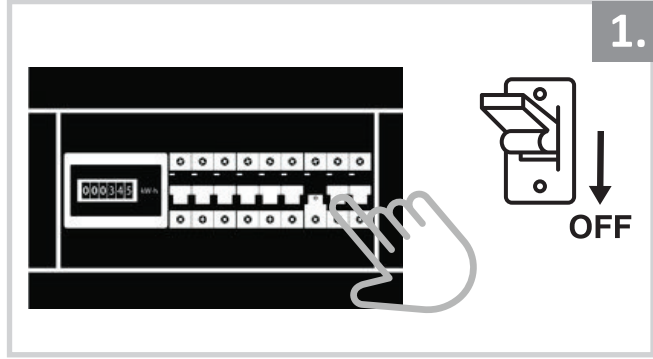

Sıva Üstü Armatür İçin Montaj ve Kullanım Kılavuzu

Assembly and Application Manual For Surface Mounted Armature

MS 612-1-118

masialux
LIGHTING DESIGN

TR www.masialux.com
+90 212 434 00 00

UYARI !!!!

HERHANGİ BİR ÜRÜNÜ VEYA ELEKTRİKLİ AYGITI BAĞLAMADAN VEYA SÖKMEYEN ÖNCE MUTLAKA KAT SİGORTASINI VEYA ANA SİGORTAYI KAPATMAYI UNUTMAYIN VE DOĞRU SİGORTAYI KAPATTIĞINIZDAN EMİN OLUN. Eğer bu ürünün bağlantısını yapabileceğinizden emin değilseniz mutlaka deneyimli bir elektrikçiye başvurun. Elektrik konusu hayati önem taşır.