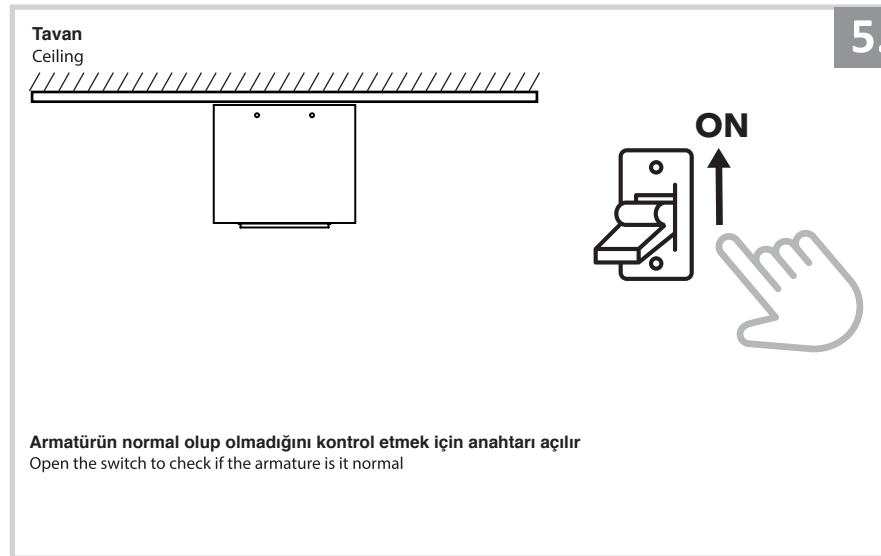

Sıva Üstü Armatür İçin Montaj ve Kullanım Kılavuzu

Assembly and Application Manual For Surface Mounted Armature

MS 612-1-118

masialux
LIGHTING DESIGN

TR www.masialux.com
+90 212 434 00 00

UYARI !!!!

HERHANGİ BİR ÜRÜNÜ VEYA ELEKTRİKLİ AYGITI BAĞLAMADAN VEYA SÖKMEYEN ÖNCE MUTLAKA KAT SİGORTASINI VEYA ANA SİGORTAYI KAPATMAYI UNUTMAYIN VE DOĞRU SİGORTAYI KAPATTIĞINIZDAN EMİN OLUN. Eğer bu ürünün bağlantısını yapabileceğinizden emin değilseniz mutlaka deneyimli bir elektrikçiye başvurun. Elektrik konusu hayati önem taşır.