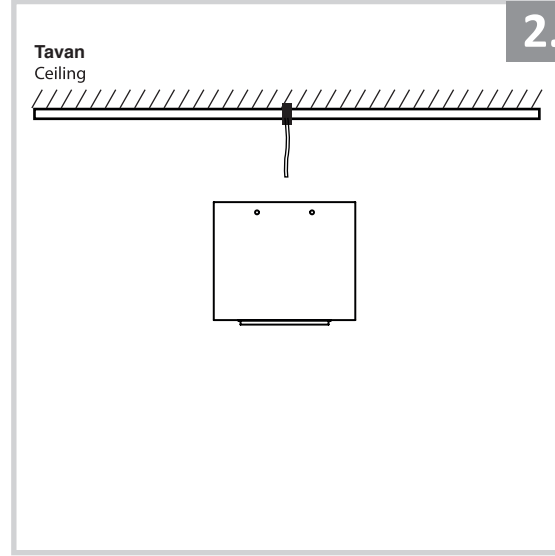

Sıva Üstü Armatür İçin Montaj ve Kullanım Kılavuzu

Assembly and Application Manual For Surface Mounted Armature

MS 612-1-118

masialux
LIGHTING DESIGN

TR www.masialux.com
+90 212 434 00 00

UYARI !!!!

HERHANGİ BİR ÜRÜNÜ VEYA ELEKTRİKLİ AYGITI BAĞLAMADAN VEYA SÖKMEYEN ÖNCE MUTLAKA KAT SİGORTASINI VEYA ANA SİGORTAYI KAPATMAYI UNUTMAYIN VE DOĞRU SİGORTAYI KAPATTIĞINIZDAN EMİN OLUN. Eğer bu ürünün bağlantısını yapabileceğinizden emin değilseniz mutlaka deneyimli bir elektrikçiye başvurun. Elektrik konusu hayati önem taşır.