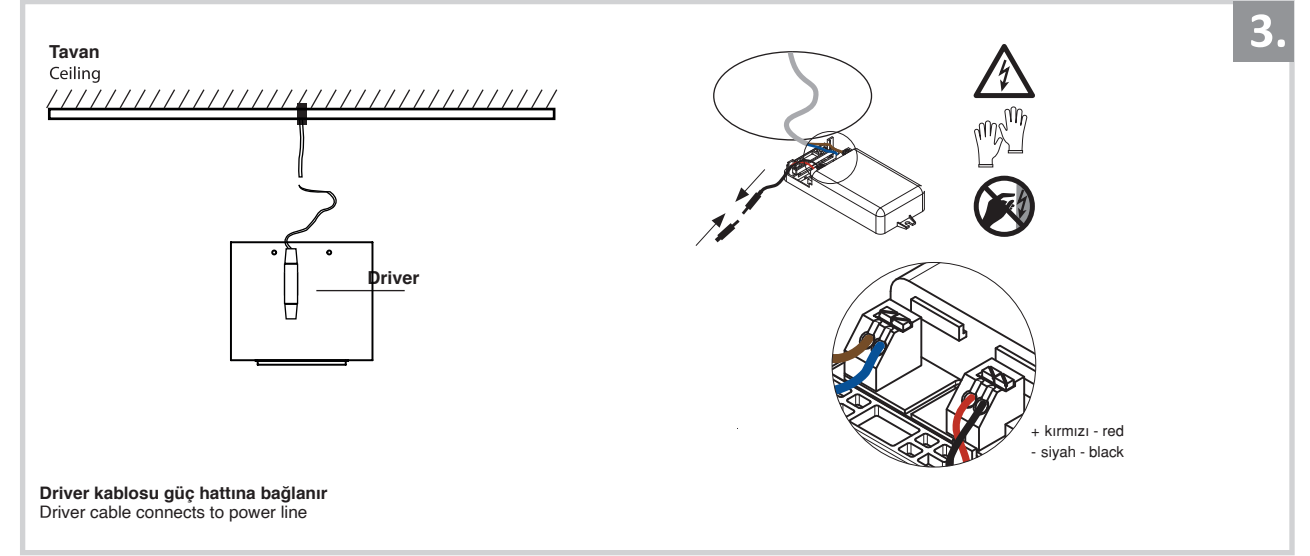

Sıva Üstü Armatür İçin Montaj ve Kullanım Kılavuzu

Assembly and Application Manual For Surface Mounted Armature

MS 612-1-118

masialux
LIGHTING DESIGN

TR www.masialux.com
+90 212 434 00 00

UYARI !!!!

HERHANGİ BİR ÜRÜNÜ VEYA ELEKTRİKLİ AYGITI BAĞLAMADAN VEYA SÖKMEYEN ÖNCE MUTLAKA KAT SİGORTASINI VEYA ANA SİGORTAYI KAPATMAYI UNUTMAYIN VE DOĞRU SİGORTAYI KAPATTIĞINIZDAN EMİN OLUN. Eğer bu ürünün bağlantısını yapabileceğinizden emin değilseniz mutlaka deneyimli bir elektrikçiye başvurun. Elektrik konusu hayati önem taşır.