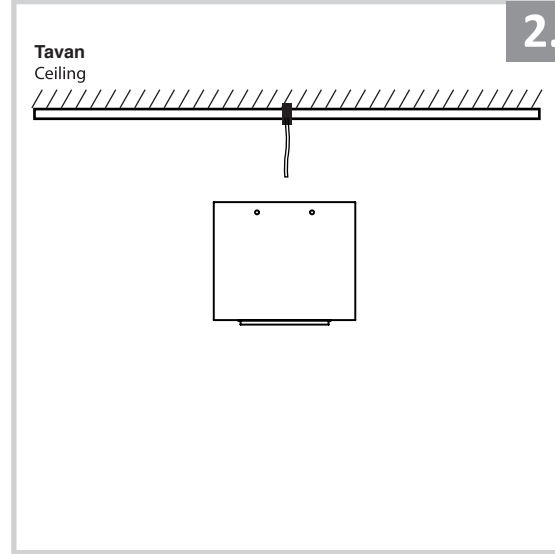

Sıva Üstü Armatür İçin Montaj ve Kullanım Kılavuzu

Assembly and Application Manual For Surface Mounted Armature

MS 612-1-60

masialux
LIGHTING DESIGN

TR www.masialux.com
+90 212 434 00 00

UYARI !!!!

HERHANGİ BİR ÜRÜNÜ VEYA ELEKTRİKLİ AYGITI BAĞLAMADAN VEYA SÖKMEDEN ÖNCE MUTLAKA KAT SİGORTASINI VEYA ANA SİGORTAYI KAPATMAYI UNUTMAYIN VE DOĞRU SİGORTAYI KAPATTIĞINIZDAN EMİN OLUN. Eğer bu ürünün bağlantısını yapabileceğinizden emin değilseniz mutlaka deneyimli bir elektrikçiye başvurun. Elektrik konusu hayati önem taşır.