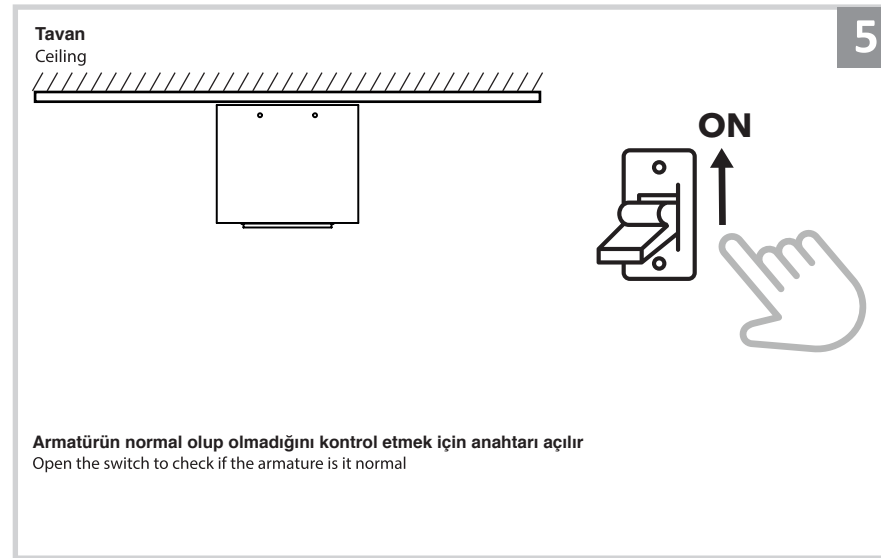

Sıva Üstü Armatür İçin Montaj ve Kullanım Kılavuzu

Assembly and Application Manual For Surface Mounted Armature

MS 612-1-60

masialux
LIGHTING DESIGN

TR www.masialux.com
+90 212 434 00 00

UYARI !!!!

HERHANGİ BİR ÜRÜNÜ VEYA ELEKTRİKLİ AYGITI BAĞLAMADAN VEYA SÖKMEDEN ÖNCE MUTLAKA KAT SİGORTASINI VEYA ANA SİGORTAYI KAPATMAYI UNUTMAYIN VE DOĞRU SİGORTAYI KAPATTIĞINIZDAN EMİN OLUN. Eğer bu ürünün bağlantısını yapabileceğinizden emin değilseniz mutlaka deneyimli bir elektrikçiye başvurun. Elektrik konusu hayati önem taşır.