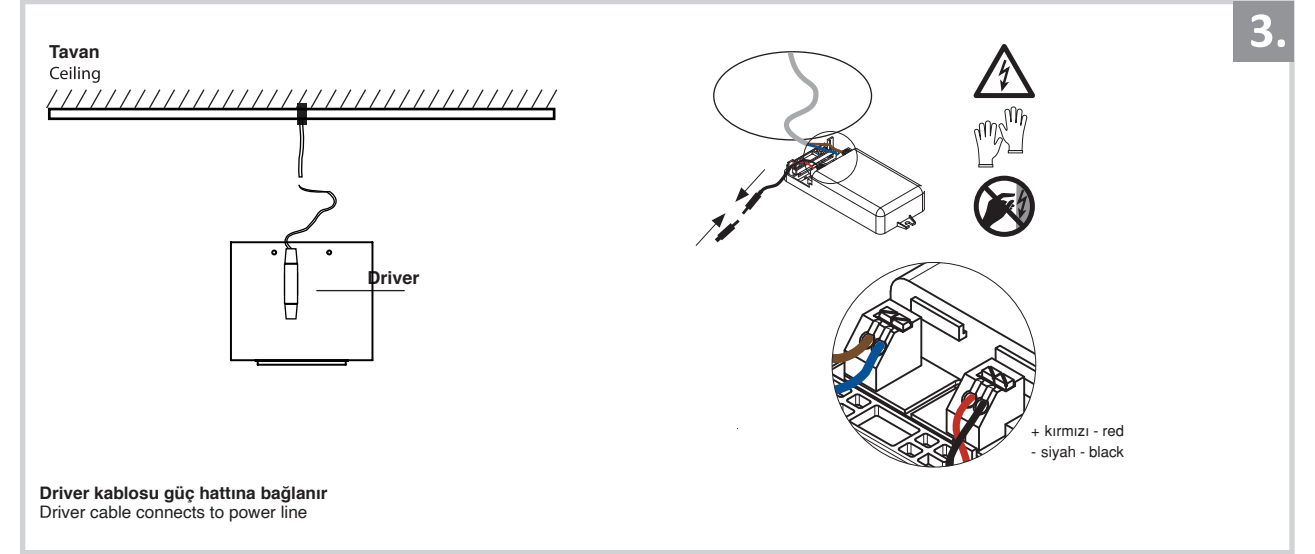

Sıva Üstü Armatür İçin Montaj ve Kullanım Kılavuzu

Assembly and Application Manual For Surface Mounted Armature

MS 612-1-60

masialux
LIGHTING DESIGN

TR www.masialux.com
+90 212 434 00 00

UYARI !!!!

HERHANGİ BİR ÜRÜNÜ VEYA ELEKTRİKLİ AYGITI BAĞLAMADAN VEYA SÖKMEDEN ÖNCE MUTLAKA KAT SİGORTASINI VEYA ANA SİGORTAYI KAPATMAYI UNUTMAYIN VE DOĞRU SİGORTAYI KAPATTIĞINIZDAN EMİN OLUN. Eğer bu ürünün bağlantısını yapabileceğinizden emin değilseniz mutlaka deneyimli bir elektrikçiye başvurun. Elektrik konusu hayati önem taşır.