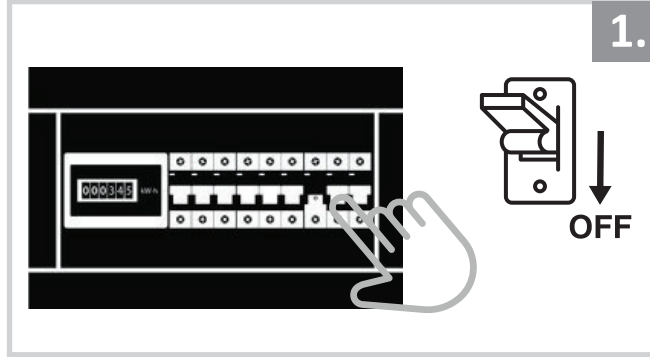

Sıva Üstü Armatür İçin Montaj ve Kullanım Kılavuzu

Assembly and Application Manual For Surface Mounted Armature

MS 612-1-60

masialux
LIGHTING DESIGN

TR www.masialux.com
+90 212 434 00 00

UYARI !!!!

HERHANGİ BİR ÜRÜNÜ VEYA ELEKTRİKLİ AYGITI BAĞLAMADAN VEYA SÖKMEDEN ÖNCE MUTLAKA KAT SİGORTASINI VEYA ANA SİGORTAYI KAPATMAYI UNUTMAYIN VE DOĞRU SİGORTAYI KAPATTIĞINIZDAN EMİN OLUN. Eğer bu ürünün bağlantısını yapabileceğinizden emin değilseniz mutlaka deneyimli bir elektrikçiye başvurun. Elektrik konusu hayati önem taşır.