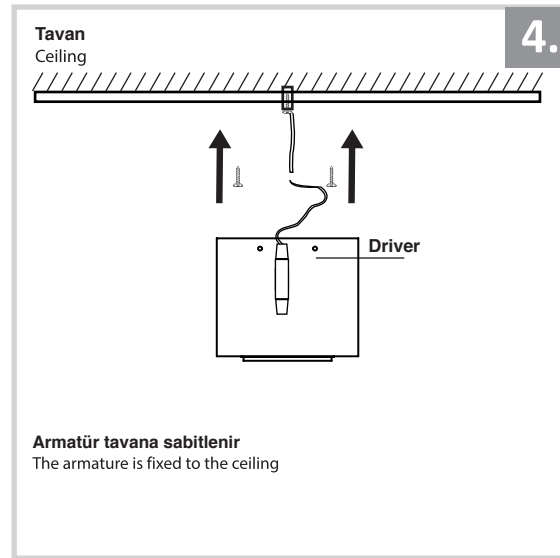

Sıva Üstü Armatür İçin Montaj ve Kullanım Kılavuzu

Assembly and Application Manual For Surface Mounted Armature

MS 612-1-60

masialux
LIGHTING DESIGN

TR www.masialux.com
+90 212 434 00 00

UYARI !!!!

HERHANGİ BİR ÜRÜNÜ VEYA ELEKTRİKLİ AYGITI BAĞLAMADAN VEYA SÖKMEDEN ÖNCE MUTLAKA KAT SİGORTASINI VEYA ANA SİGORTAYI KAPATMAYI UNUTMAYIN VE DOĞRU SİGORTAYI KAPATTIĞINIZDAN EMİN OLUN. Eğer bu ürünün bağlantısını yapabileceğinizden emin değilseniz mutlaka deneyimli bir elektrikçiye başvurun. Elektrik konusu hayati önem taşır.