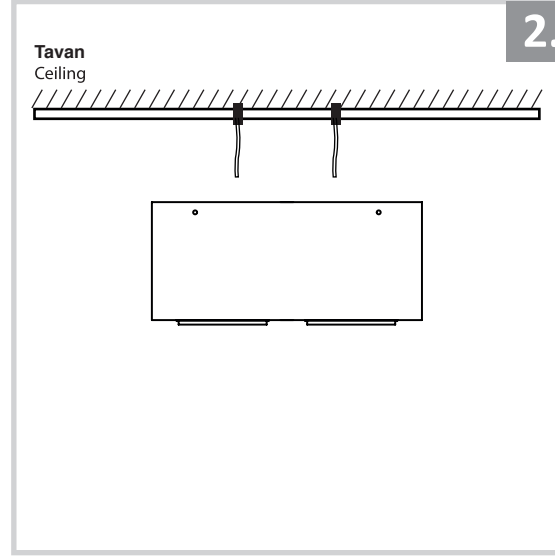

## Sıva Üstü Armatür İçin Montaj ve Kullanım Kılavuzu

Assembly and Application Manual For Surface Mounted Armature

MS 612-2-100

**masialux**  
LIGHTING DESIGN

TR www.masialux.com  
+90 212 434 00 00