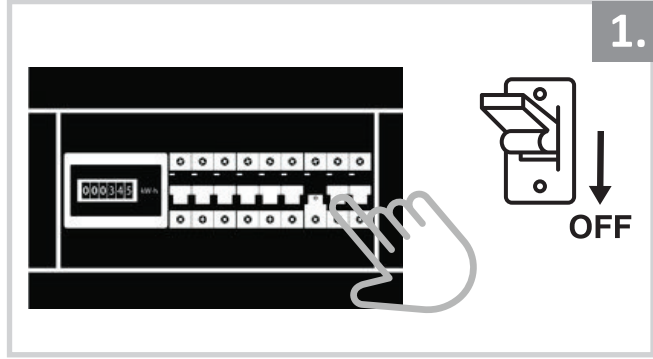

## Sıva Üstü Armatür İçin Montaj ve Kullanım Kılavuzu

Assembly and Application Manual For Surface Mounted Armature

MS 612-2-100

**masialux**  
LIGHTING DESIGN

TR www.masialux.com  
+90 212 434 00 00

### UYARI !!!!

HERHANGİ BİR ÜRÜNÜ VEYA ELEKTRİKLİ AYGITI BAĞLAMADAN VEYA SÖKMEYEN ÖNCE MUTLAKA KAT SİGORTASINI VEYA ANA SİGORTAYI KAPATMAYI UNUTMAYIN VE DOĞRU SİGORTAYI KAPATTIĞINIZDAN EMİN OLUN. Eğer bu ürünün bağlantısını yapabileceğinizden emin değilseniz mutlaka deneyimli bir elektrikçiye başvurun. Elektrik konusu hayatı önem taşır.