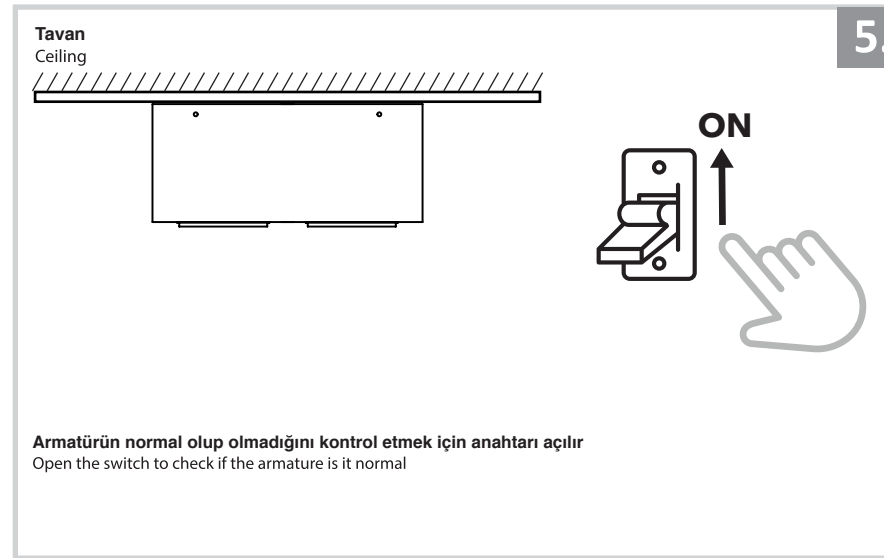

## Sıva Üstü Armatür İçin Montaj ve Kullanım Kılavuzu

Assembly and Application Manual For Surface Mounted Armature

MS 612-2-100

**masialux**  
LIGHTING DESIGN

TR www.masialux.com  
+90 212 434 00 00