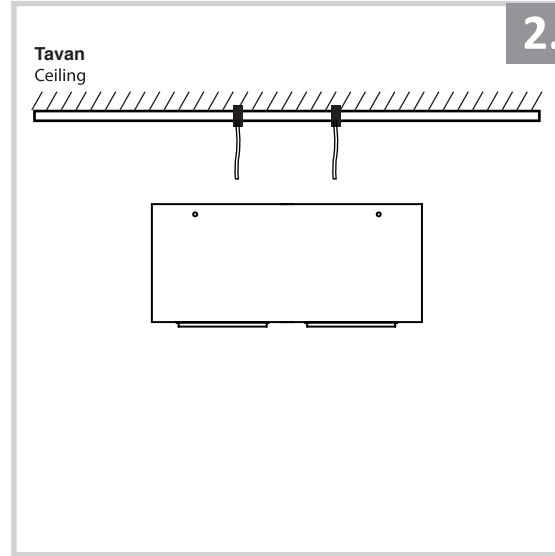

Sıva Üstü Armatür İçin Montaj ve Kullanım Kılavuzu

Assembly and Application Manual For Surface Mounted Armature

MS 612-2-118

UYARI !!!!

HERHANGİ BİR ÜRÜNÜ VEYA ELEKTRİKLİ AYGITI BAĞLAMADAN VEYA SÖKMEYEN ÖNCE MUTLAKA KAT SİGORTASINI VEYA ANA SİGORTAYI KAPATMAYI UNUTMAYIN VE DOĞRU SİGORTAYI KAPATTIĞINIZDAN EMİN OLUN. Eğer bu ürünün bağlantısını yapabileceğinizden emin değilseniz mutlaka deneyimli bir elektrikçiye başvurun. Elektrik konusu hayatı önem taşır.