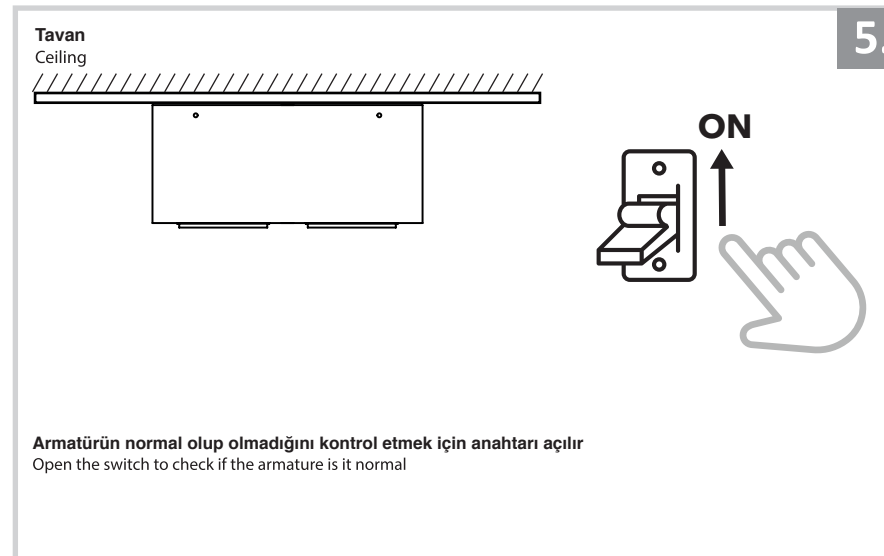

Sıva Üstü Armatür İçin Montaj ve Kullanım Kılavuzu

Assembly and Application Manual For Surface Mounted Armature

MS 612-2-118

UYARI !!!!

HERHANGİ BİR ÜRÜNÜ VEYA ELEKTRİKLİ AYGITI BAĞLAMADAN VEYA SÖKMEYEN ÖNCE MUTLAKA KAT SİGORTASINI VEYA ANA SİGORTAYI KAPATMAYI UNUTMAYIN VE DOĞRU SİGORTAYI KAPATTIĞINIZDAN EMİN OLUN. Eğer bu ürünün bağlantısını yapabileceğinizden emin değilseniz mutlaka deneyimli bir elektrikçiye başvurun. Elektrik konusu hayatı önem taşır.