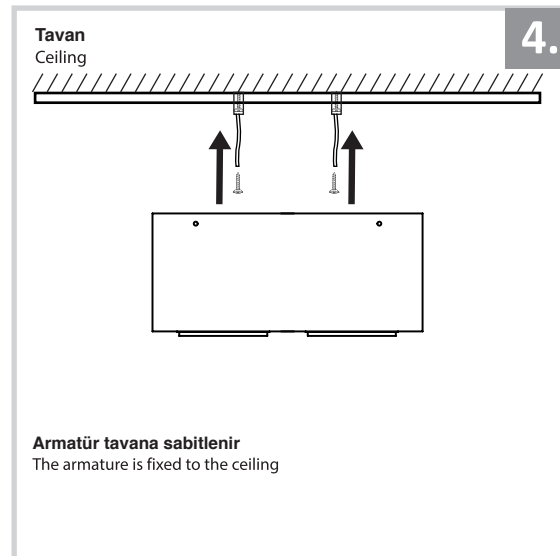

Sıva Üstü Armatür İçin Montaj ve Kullanım Kılavuzu

Assembly and Application Manual For Surface Mounted Armature

MS 612-2-118

UYARI !!!!

HERHANGİ BİR ÜRÜNÜ VEYA ELEKTRİKLİ AYGITI BAĞLAMADAN VEYA SÖKMEYEN ÖNCE MUTLAKA KAT SİGORTASINI VEYA ANA SİGORTAYI KAPATMAYI UNUTMAYIN VE DOĞRU SİGORTAYI KAPATTIĞINIZDAN EMİN OLUN. Eğer bu ürünün bağlantısını yapabileceğinizden emin değilseniz mutlaka deneyimli bir elektrikçiye başvurun. Elektrik konusu hayatı önem taşır.