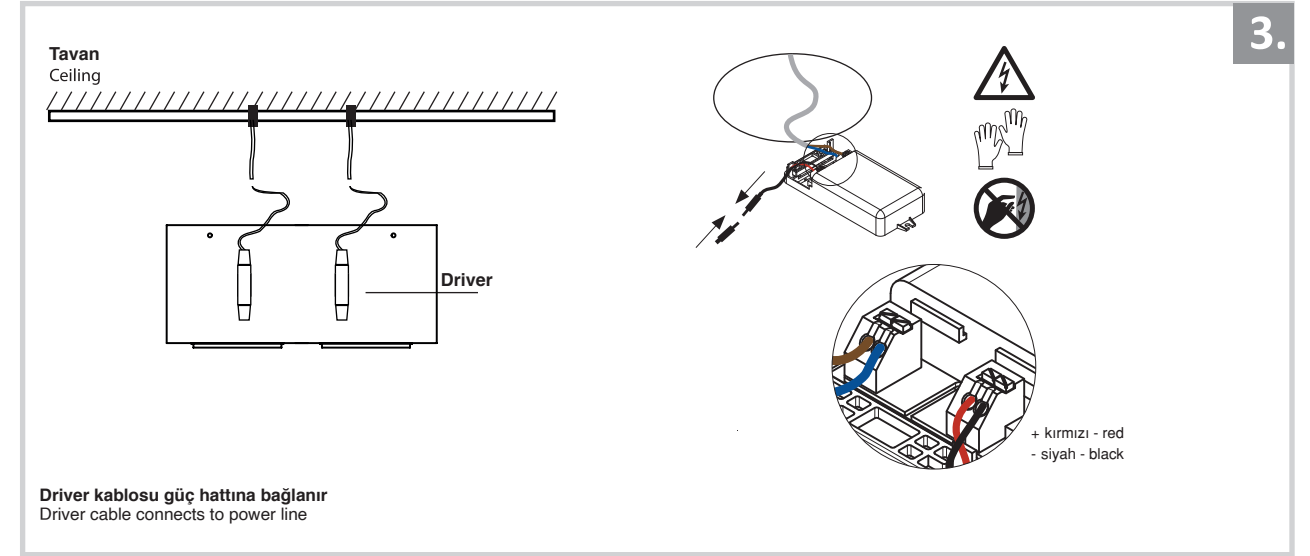

Sıva Üstü Armatür İçin Montaj ve Kullanım Kılavuzu

Assembly and Application Manual For Surface Mounted Armature

MS 612-2-118

UYARI !!!!

HERHANGİ BİR ÜRÜNÜ VEYA ELEKTRİKLİ AYGITI BAĞLAMADAN VEYA SÖKMEYEN ÖNCE MUTLAKA KAT SİGORTASINI VEYA ANA SİGORTAYI KAPATMAYI UNUTMAYIN VE DOĞRU SİGORTAYI KAPATTIĞINIZDAN EMİN OLUN. Eğer bu ürünün bağlantısını yapabileceğinizden emin değilseniz mutlaka deneyimli bir elektrikçiye başvurun. Elektrik konusu hayatı önem taşır.