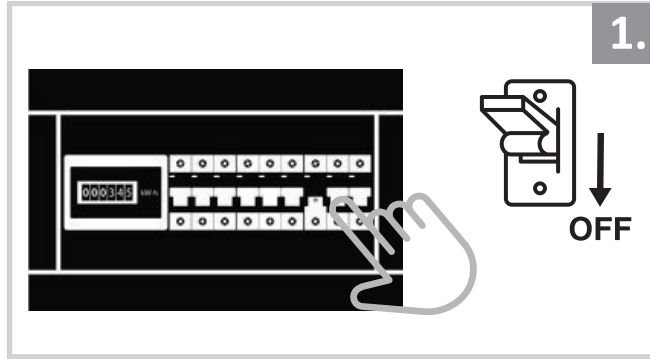

Sıva Üstü Armatür İçin Montaj ve Kullanım Kılavuzu

Assembly and Application Manual For Surface Mounted Armature

MS 612-2-118

UYARI !!!!

HERHANGİ BİR ÜRÜNÜ VEYA ELEKTRİKLİ AYGITI BAĞLAMADAN VEYA SÖKMEYEN ÖNCE MUTLAKA KAT SİGORTASINI VEYA ANA SİGORTAYI KAPATMAYI UNUTMAYIN VE DOĞRU SİGORTAYI KAPATTIĞINIZDAN EMİN OLUN. Eğer bu ürünün bağlantısını yapabileceğinizden emin değilseniz mutlaka deneyimli bir elektrikçiye başvurun. Elektrik konusu hayatı önem taşır.