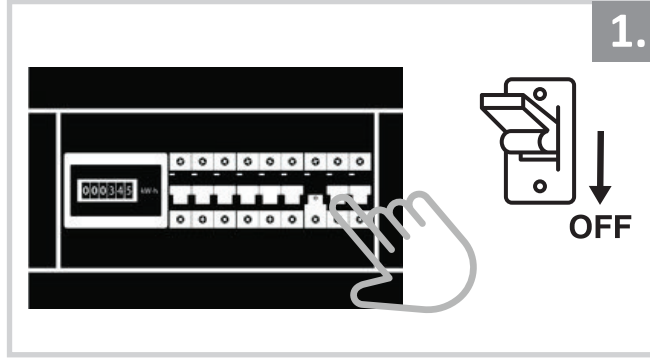

Sıva Üstü Armatür İçin Montaj ve Kullanım Kılavuzu

Assembly and Application Manual For Surface Mounted Armature

MS 612-2-60

UYARI !!!!

HERHANGİ BİR ÜRÜNÜ VEYA ELEKTRİKLİ AYGITI BAĞLAMADAN VEYA SÖKMEYEN ÖNCE MUTLAKA KAT SİGORTASINI VEYA ANA SİGORTAYI KAPATMAYI UNUTMAYIN VE DOĞRU SİGORTAYI KAPATTIĞINIZDAN EMİN OLUN. Eğer bu ürünün bağlantısını yapabileceğinizden emin değilseniz mutlaka deneyimli bir elektrikçiye başvurun. Elektrik konusu hayati önem taşır.