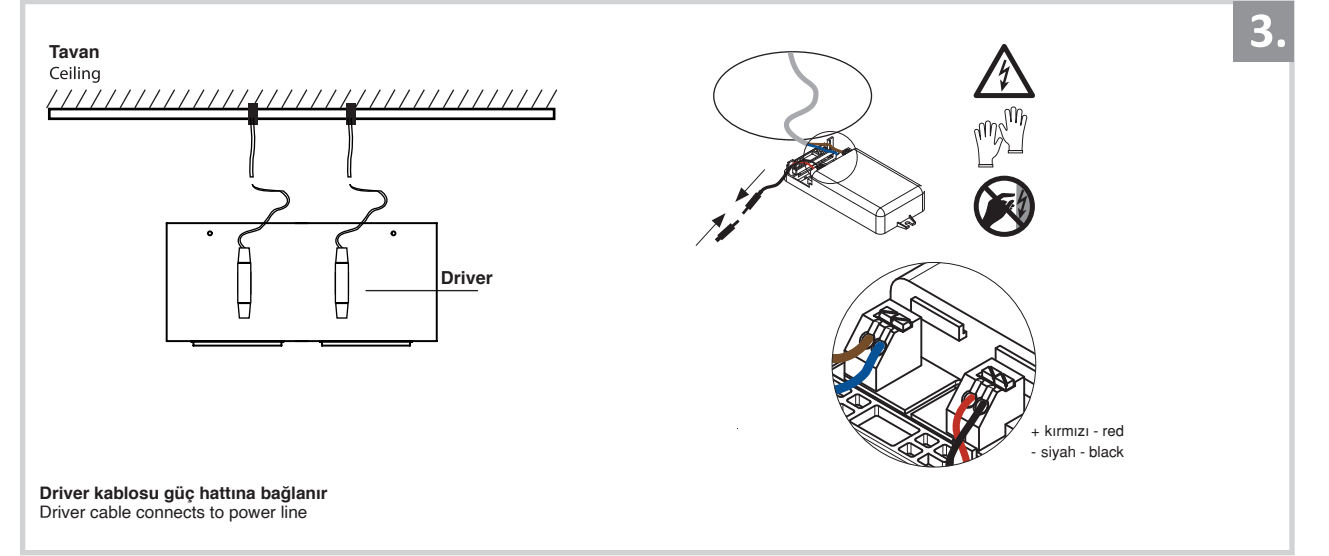

Sıva Üstü Armatür İçin Montaj ve Kullanım Kılavuzu

Assembly and Application Manual For Surface Mounted Armature

MS 612-2-60

UYARI !!!!

HERHANGİ BİR ÜRÜNÜ VEYA ELEKTRİKLİ AYGITI BAĞLAMADAN VEYA SÖKMEYEN ÖNCE MUTLAKA KAT SİGORTASINI VEYA ANA SİGORTAYI KAPATMAYI UNUTMAYIN VE DOĞRU SİGORTAYI KAPATTIĞINIZDAN EMİN OLUN. Eğer bu ürünün bağlantısını yapabileceğinizden emin değilseniz mutlaka deneyimli bir elektrikçiye başvurun. Elektrik konusu hayati önem taşır.