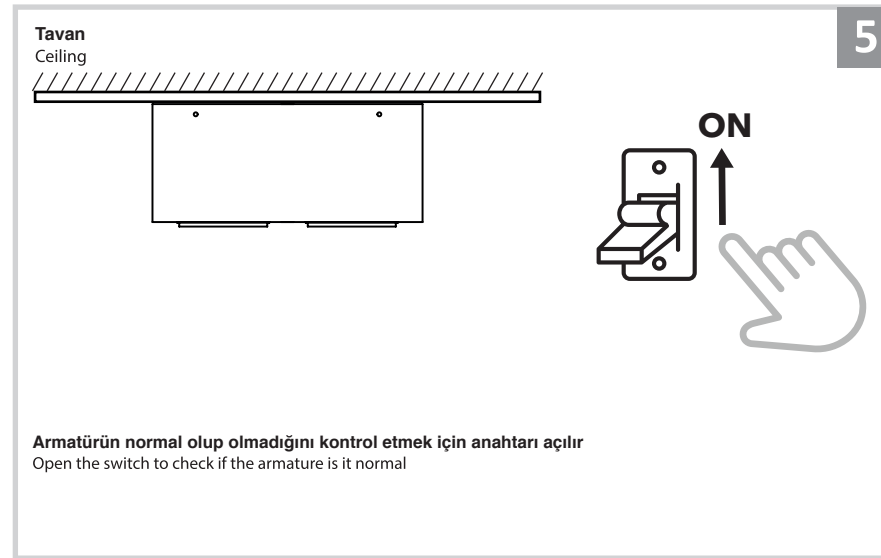

Sıva Üstü Armatür İçin Montaj ve Kullanım Kılavuzu

Assembly and Application Manual For Surface Mounted Armature

MS 612-2-60

UYARI !!!!

HERHANGİ BİR ÜRÜNÜ VEYA ELEKTRİKLİ AYGITI BAĞLAMADAN VEYA SÖKMEYEN ÖNCE MUTLAKA KAT SİGORTASINI VEYA ANA SİGORTAYI KAPATMAYI UNUTMAYIN VE DOĞRU SİGORTAYI KAPATTIĞINIZDAN EMİN OLUN. Eğer bu ürünün bağlantısını yapabileceğinizden emin değilseniz mutlaka deneyimli bir elektrikçiye başvurun. Elektrik konusu hayati önem taşır.