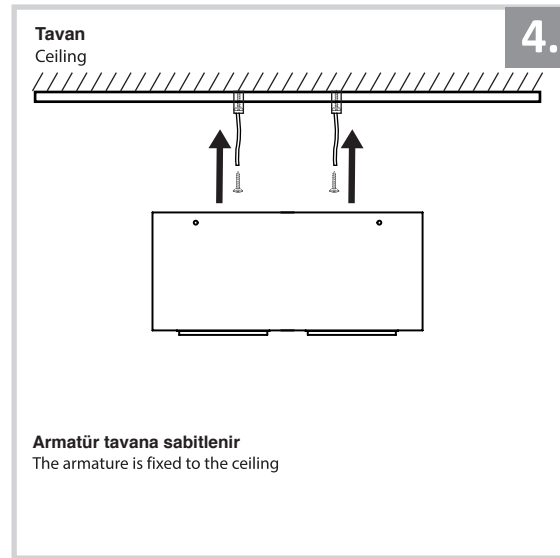

Sıva Üstü Armatür İçin Montaj ve Kullanım Kılavuzu

Assembly and Application Manual For Surface Mounted Armature

MS 612-2-60

UYARI !!!!

HERHANGİ BİR ÜRÜNÜ VEYA ELEKTRİKLİ AYGITI BAĞLAMADAN VEYA SÖKMEYEN ÖNCE MUTLAKA KAT SİGORTASINI VEYA ANA SİGORTAYI KAPATMAYI UNUTMAYIN VE DOĞRU SİGORTAYI KAPATTIĞINIZDAN EMİN OLUN. Eğer bu ürünün bağlantısını yapabileceğinizden emin değilseniz mutlaka deneyimli bir elektrikçiye başvurun. Elektrik konusu hayati önem taşır.