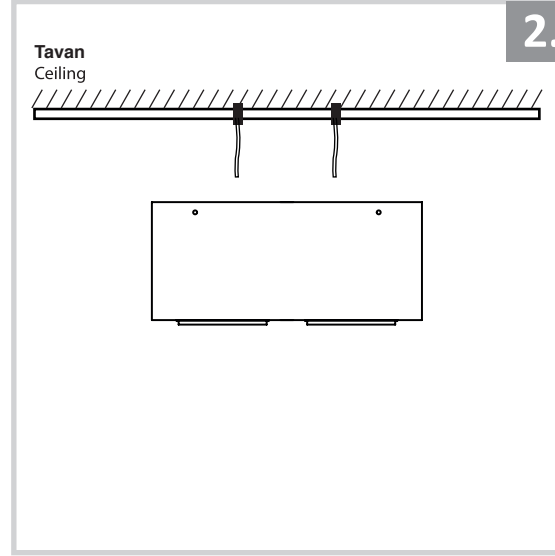

Sıva Üstü Armatür İçin Montaj ve Kullanım Kılavuzu

Assembly and Application Manual For Surface Mounted Armature

MS 612-2-60

UYARI !!!!

HERHANGİ BİR ÜRÜNÜ VEYA ELEKTRİKLİ AYGITI BAĞLAMADAN VEYA SÖKMEYEN ÖNCE MUTLAKA KAT SİGORTASINI VEYA ANA SİGORTAYI KAPATMAYI UNUTMAYIN VE DOĞRU SİGORTAYI KAPATTIĞINIZDAN EMİN OLUN. Eğer bu ürünün bağlantısını yapabileceğinizden emin değilseniz mutlaka deneyimli bir elektrikçiye başvurun. Elektrik konusu hayati önem taşır.