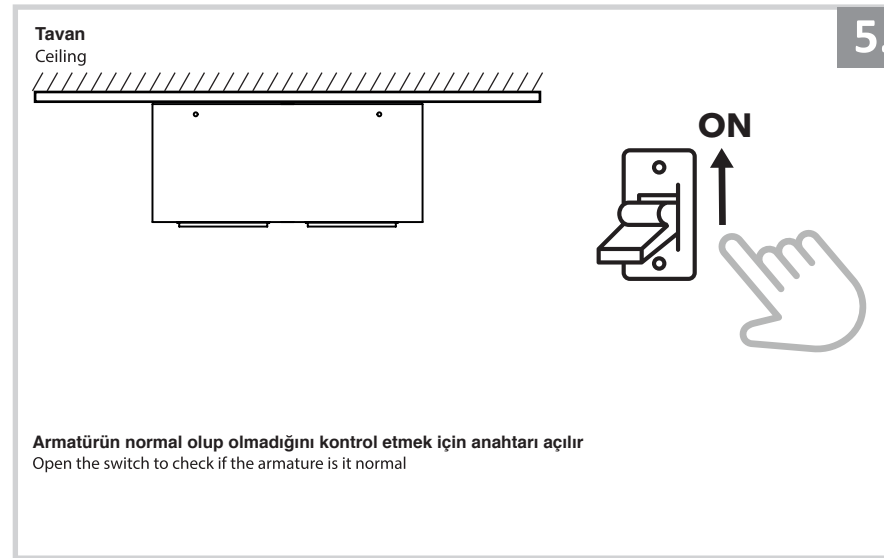

Sıva Üstü Armatür İçin Montaj ve Kullanım Kılavuzu

Assembly and Application Manual For Surface Mounted Armature

MS 612-2-85

UYARI !!!!

HERHANGİ BİR ÜRÜNÜ VEYA ELEKTRİKLİ AYGITI BAĞLAMADAN VEYA SÖKMEYEN ÖNCE MUTLAKA KAT SİGORTASINI VEYA ANA SİGORTAYI KAPATMAYI UNUTMAYIN VE DOĞRU SİGORTAYI KAPATTIĞINIZDAN EMİN OLUN. Eğer bu ürünün bağlantısını yapabileceğinizden emin değilseniz mutlaka deneyimli bir elektrikçiye başvurun. Elektrik konusu hayati önem taşır.