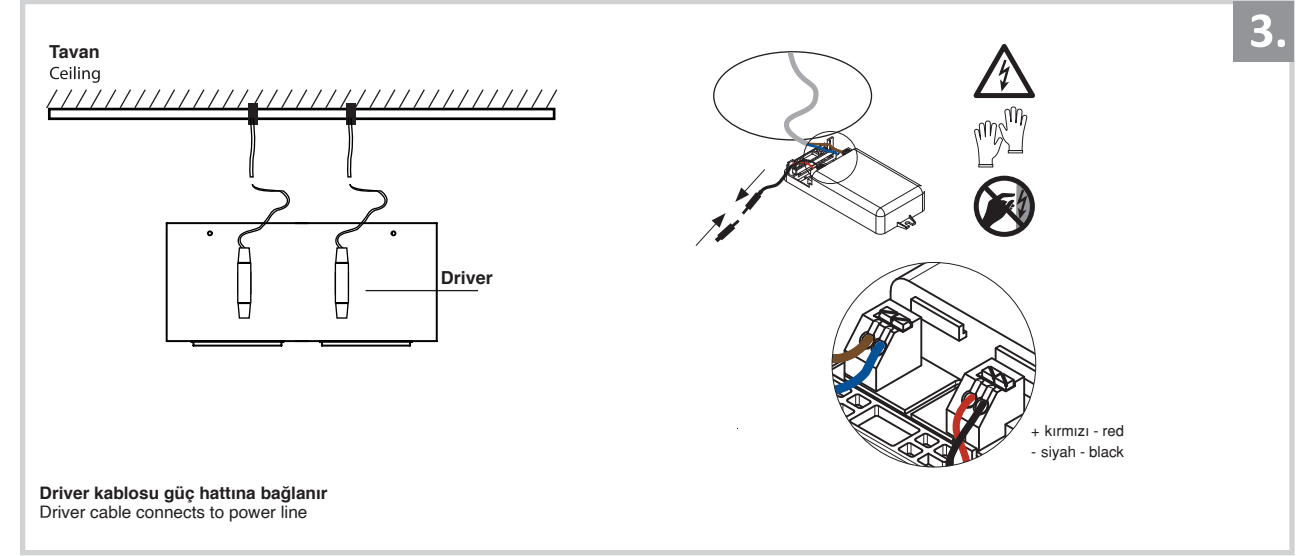

Sıva Üstü Armatür İçin Montaj ve Kullanım Kılavuzu

Assembly and Application Manual For Surface Mounted Armature

MS 612-2-85

UYARI !!!!

HERHANGİ BİR ÜRÜNÜ VEYA ELEKTRİKLİ AYGITI BAĞLAMADAN VEYA SÖKMEYEN ÖNCE MUTLAKA KAT SİGORTASINI VEYA ANA SİGORTAYI KAPATMAYI UNUTMAYIN VE DOĞRU SİGORTAYI KAPATTIĞINIZDAN EMİN OLUN. Eğer bu ürünün bağlantısını yapabileceğinizden emin değilseniz mutlaka deneyimli bir elektrikçiye başvurun. Elektrik konusu hayati önem taşır.