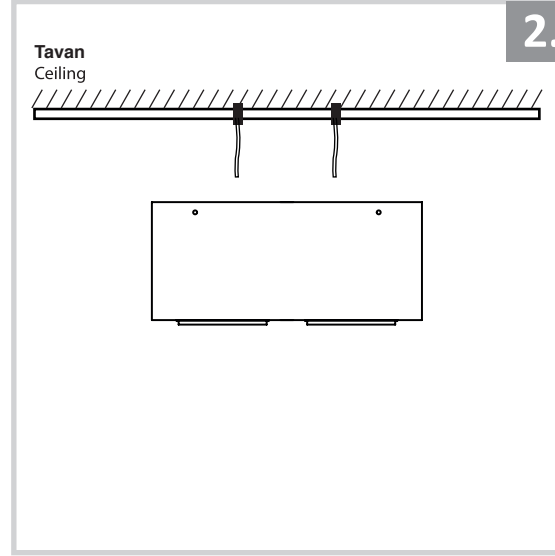

Sıva Üstü Armatür İçin Montaj ve Kullanım Kılavuzu

Assembly and Application Manual For Surface Mounted Armature

MS 612-2-85

UYARI !!!!

HERHANGİ BİR ÜRÜNÜ VEYA ELEKTRİKLİ AYGITI BAĞLAMADAN VEYA SÖKMEYEN ÖNCE MUTLAKA KAT SİGORTASINI VEYA ANA SİGORTAYI KAPATMAYI UNUTMAYIN VE DOĞRU SİGORTAYI KAPATTIĞINIZDAN EMİN OLUN. Eğer bu ürünün bağlantısını yapabileceğinizden emin değilseniz mutlaka deneyimli bir elektrikçiye başvurun. Elektrik konusu hayati önem taşır.