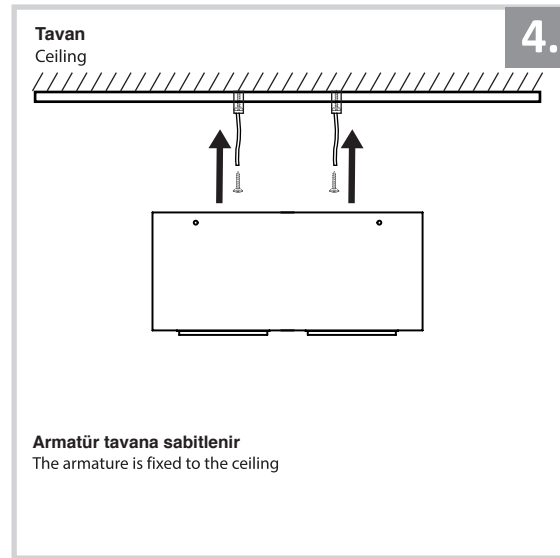

Sıva Üstü Armatür İçin Montaj ve Kullanım Kılavuzu

Assembly and Application Manual For Surface Mounted Armature

MS 612-2-85

UYARI !!!!

HERHANGİ BİR ÜRÜNÜ VEYA ELEKTRİKLİ AYGITI BAĞLAMADAN VEYA SÖKMEYEN ÖNCE MUTLAKA KAT SİGORTASINI VEYA ANA SİGORTAYI KAPATMAYI UNUTMAYIN VE DOĞRU SİGORTAYI KAPATTIĞINIZDAN EMİN OLUN. Eğer bu ürünün bağlantısını yapabileceğinizden emin değilseniz mutlaka deneyimli bir elektrikçiye başvurun. Elektrik konusu hayati önem taşır.