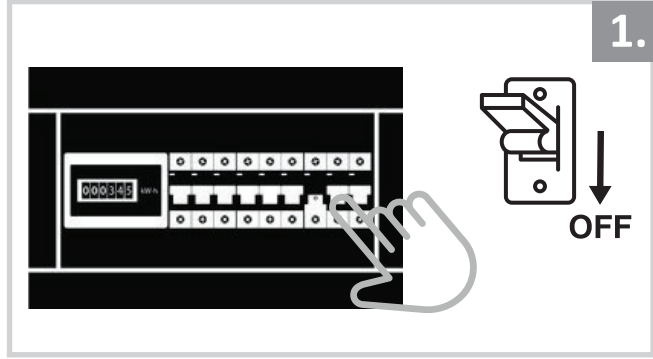

Sıva Üstü Armatür İçin Montaj ve Kullanım Kılavuzu

Assembly and Application Manual For Surface Mounted Armature

MS 612-2-85

UYARI !!!!

HERHANGİ BİR ÜRÜNÜ VEYA ELEKTRİKLİ AYGITI BAĞLAMADAN VEYA SÖKMEYEN ÖNCE MUTLAKA KAT SİGORTASINI VEYA ANA SİGORTAYI KAPATMAYI UNUTMAYIN VE DOĞRU SİGORTAYI KAPATTIĞINIZDAN EMİN OLUN. Eğer bu ürünün bağlantısını yapabileceğinizden emin değilseniz mutlaka deneyimli bir elektrikçiye başvurun. Elektrik konusu hayati önem taşır.