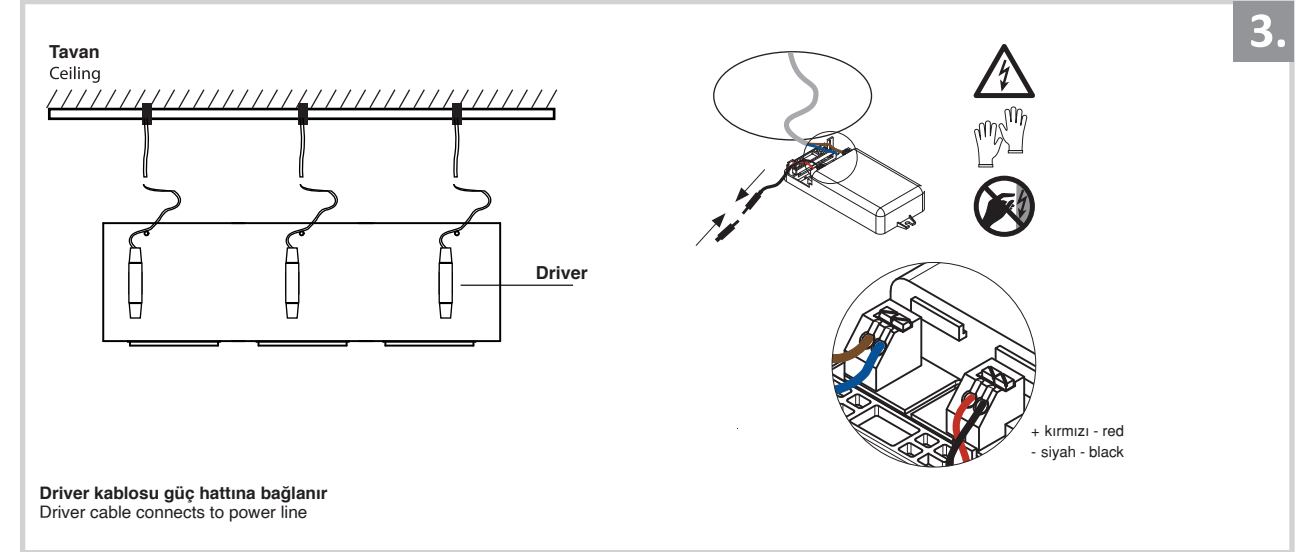

Sıva Üstü Armatür İçin Montaj ve Kullanım Kılavuzu

Assembly and Application Manual For Surface Mounted Armature

MS 612-3-118

masialux
LIGHTING DESIGN

TR www.masialux.com
+90 212 434 00 00

UYARI !!!!

HERHANGİ BİR ÜRÜNÜ VEYA ELEKTRİKLİ AYGITI BAĞLAMADAN VEYA SÖKMEDEN ÖNCE MUTLAKA KAT SİGORTASINI VEYA ANA SİGORTAYI KAPATMAYI UNUTMAYIN VE DOĞRU SİGORTAYI KAPATTIĞINIZDAN EMİN OLUN. Eğer bu ürünün bağlantısını yapabileceğinizden emin değilseniz mutlaka deneyimli bir elektrikçiye başvurun. Elektrik konusu hayati önem taşır.