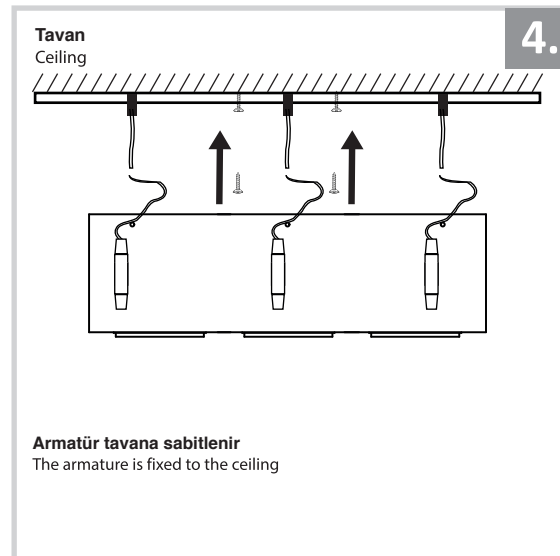

Sıva Üstü Armatür İçin Montaj ve Kullanım Kılavuzu

Assembly and Application Manual For Surface Mounted Armature

MS 612-3-118

masialux
LIGHTING DESIGN

TR www.masialux.com
+90 212 434 00 00

UYARI !!!!

HERHANGİ BİR ÜRÜNÜ VEYA ELEKTRİKLİ AYGITI BAĞLAMADAN VEYA SÖKMEDEN ÖNCE MUTLAKA KAT SİGORTASINI VEYA ANA SİGORTAYI KAPATMAYI UNUTMAYIN VE DOĞRU SİGORTAYI KAPATTIĞINIZDAN EMİN OLUN. Eğer bu ürünün bağlantısını yapabileceğinizden emin değilseniz mutlaka deneyimli bir elektrikçiye başvurun. Elektrik konusu hayati önem taşır.