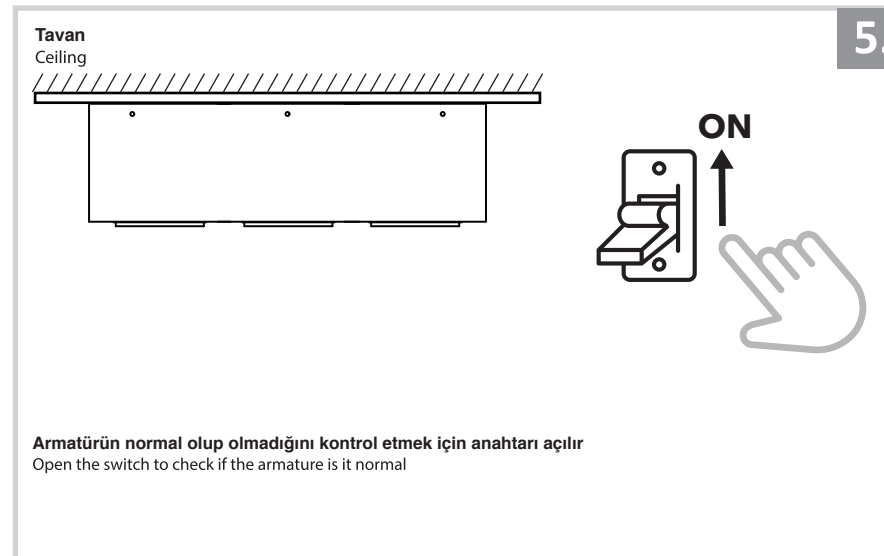

Sıva Üstü Armatür İçin Montaj ve Kullanım Kılavuzu

Assembly and Application Manual For Surface Mounted Armature

MS 612-3-118

masialux
LIGHTING DESIGN

TR www.masialux.com
+90 212 434 00 00

UYARI !!!!

HERHANGİ BİR ÜRÜNÜ VEYA ELEKTRİKLİ AYGITI BAĞLAMADAN VEYA SÖKMEDEN ÖNCE MUTLAKA KAT SİGORTASINI VEYA ANA SİGORTAYI KAPATMAYI UNUTMAYIN VE DOĞRU SİGORTAYI KAPATTIĞINIZDAN EMİN OLUN. Eğer bu ürünün bağlantısını yapabileceğinizden emin değilseniz mutlaka deneyimli bir elektrikçiye başvurun. Elektrik konusu hayati önem taşır.