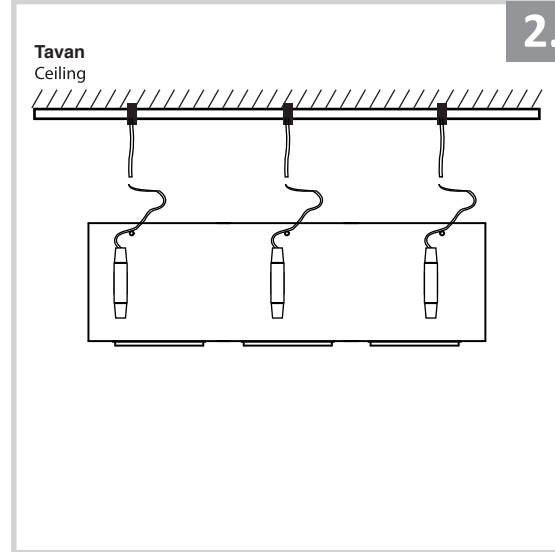

Sıva Üstü Armatür İçin Montaj ve Kullanım Kılavuzu

Assembly and Application Manual For Surface Mounted Armature

MS 612-3-118

masialux
LIGHTING DESIGN

TR www.masialux.com
+90 212 434 00 00

UYARI !!!!

HERHANGİ BİR ÜRÜNÜ VEYA ELEKTRİKLİ AYGITI BAĞLAMADAN VEYA SÖKMEDEN ÖNCE MUTLAKA KAT SİGORTASINI VEYA ANA SİGORTAYI KAPATMAYI UNUTMAYIN VE DOĞRU SİGORTAYI KAPATTIĞINIZDAN EMİN OLUN. Eğer bu ürünün bağlantısını yapabileceğinizden emin değilseniz mutlaka deneyimli bir elektrikçiye başvurun. Elektrik konusu hayati önem taşır.