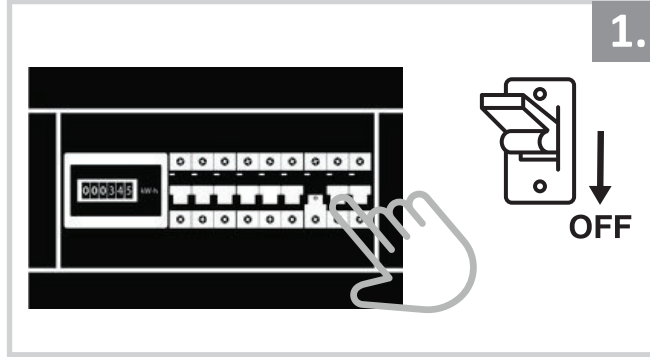

## Sıva Üstü Armatür İçin Montaj ve Kullanım Kılavuzu

Assembly and Application Manual For Surface Mounted Armature

MS 612-3-60

**masialux**  
LIGHTING DESIGN

TR www.masialux.com  
+90 212 434 00 00