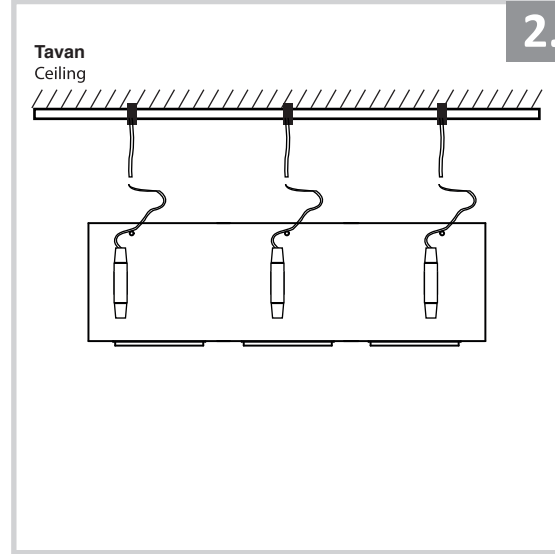

## Sıva Üstü Armatür İçin Montaj ve Kullanım Kılavuzu

Assembly and Application Manual For Surface Mounted Armature

MS 612-3-60

**masialux**  
LIGHTING DESIGN

TR www.masialux.com  
+90 212 434 00 00