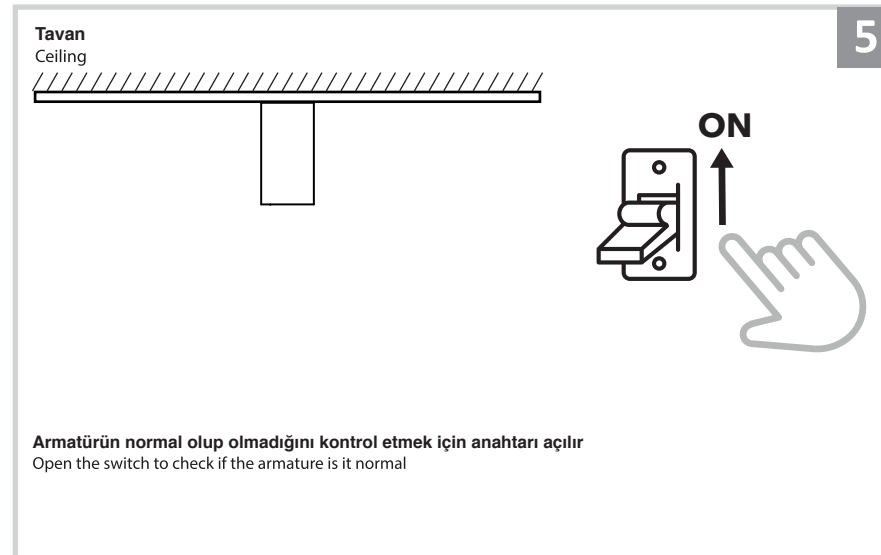

Sıva Üstü Armatür İçin Montaj ve Kullanım Kılavuzu

Assembly and Application Manual For Surface Mounted Armature

MS 613

masialux
LIGHTING DESIGN

TR www.masialux.com
+90 212 434 00 00

UYARI !!!!

HERHANGİ BİR ÜRÜNÜ VEYA ELEKTRİKLİ AYGITI BAĞLAMADAN VEYA SÖKMEDEN ÖNCE MUTLAKA KAT SİGORTASINI VEYA ANA SİGORTAYI KAPATMAYI UNUTMAYIN VE DOĞRU SİGORTAYI KAPATTIĞINIZDAN EMİN OLUN. Eğer bu ürünün bağlantısını yapabileceğinizden emin değilseniz mutlaka deneyimli bir elektrikçiye başvurun. Elektrik konusu hayati önem taşır.