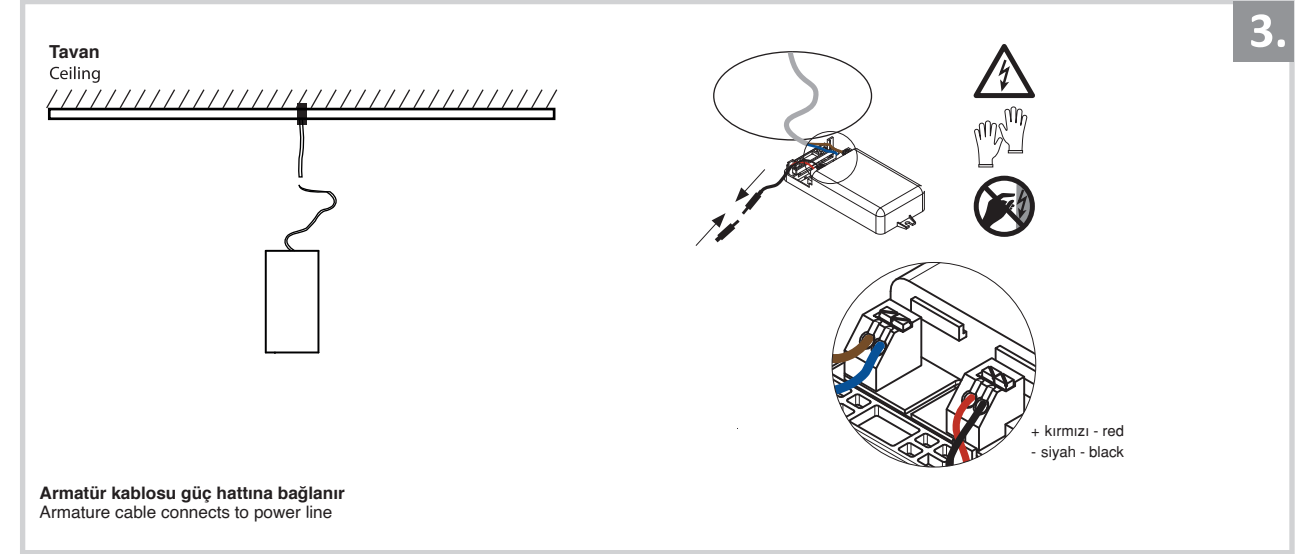

Sıva Üstü Armatür İçin Montaj ve Kullanım Kılavuzu

Assembly and Application Manual For Surface Mounted Armature

MS 613

masialux
LIGHTING DESIGN

TR www.masialux.com
+90 212 434 00 00

UYARI !!!!

HERHANGİ BİR ÜRÜNÜ VEYA ELEKTRİKLİ AYGITI BAĞLAMADAN VEYA SÖKMEDEN ÖNCE MUTLAKA KAT SİGORTASINI VEYA ANA SİGORTAYI KAPATMAYI UNUTMAYIN VE DOĞRU SİGORTAYI KAPATTIĞINIZDAN EMİN OLUN. Eğer bu ürünün bağlantısını yapabileceğinizden emin değilseniz mutlaka deneyimli bir elektrikçiye başvurun. Elektrik konusu hayati önem taşır.