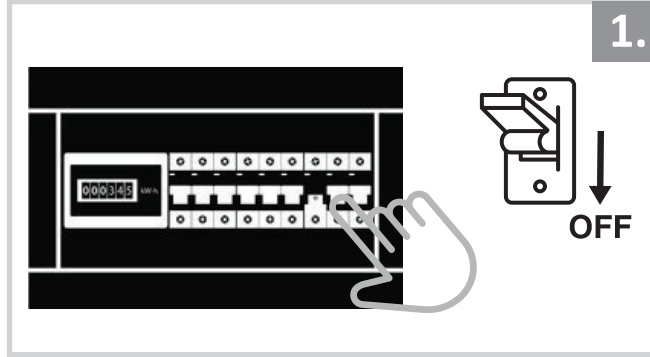

Sıva Üstü Armatür İçin Montaj ve Kullanım Kılavuzu

Assembly and Application Manual For Surface Mounted Armature

MS 613

masialux
LIGHTING DESIGN

TR www.masialux.com
+90 212 434 00 00

UYARI !!!!

HERHANGİ BİR ÜRÜNÜ VEYA ELEKTRİKLİ AYGITI BAĞLAMADAN VEYA SÖKMEDEN ÖNCE MUTLAKA KAT SİGORTASINI VEYA ANA SİGORTAYI KAPATMAYI UNUTMAYIN VE DOĞRU SİGORTAYI KAPATTIĞINIZDAN EMİN OLUN. Eğer bu ürünün bağlantısını yapabileceğinizden emin değilseniz mutlaka deneyimli bir elektrikçiye başvurun. Elektrik konusu hayati önem taşır.