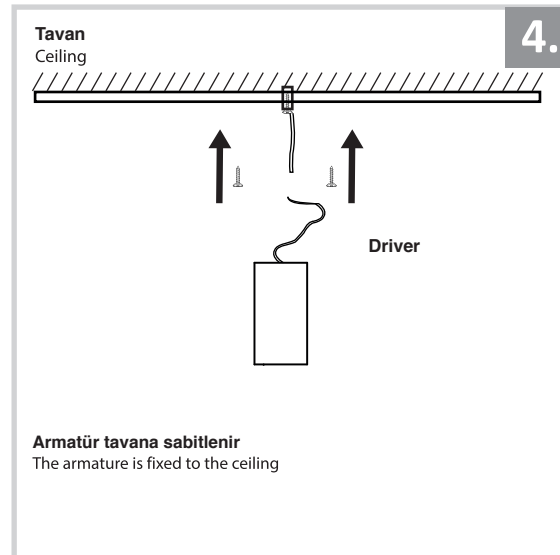

Sıva Üstü Armatür İçin Montaj ve Kullanım Kılavuzu

Assembly and Application Manual For Surface Mounted Armature

MS 613

masialux
LIGHTING DESIGN

TR www.masialux.com
+90 212 434 00 00

UYARI !!!!

HERHANGİ BİR ÜRÜNÜ VEYA ELEKTRİKLİ AYGITI BAĞLAMADAN VEYA SÖKMEDEN ÖNCE MUTLAKA KAT SİGORTASINI VEYA ANA SİGORTAYI KAPATMAYI UNUTMAYIN VE DOĞRU SİGORTAYI KAPATTIĞINIZDAN EMİN OLUN. Eğer bu ürünün bağlantısını yapabileceğinizden emin değilseniz mutlaka deneyimli bir elektrikçiye başvurun. Elektrik konusu hayati önem taşır.

WARNING !!!!

WITHOUT CONNECTING ANY PRODUCT OR ELECTRICALLY EQUIPMENT OR DO NOT ALWAYS CLOSE FLOOR INSURANCE OR MAIN INSURANCE BEFORE YOU REMOVE DO NOT REMEMBER AND MAKE SURE YOU FOLLOW YOUR FIRST INSURANCE. If you are not sure that you can connect this product, Please contact the electrician. Electricity is of vital importance.