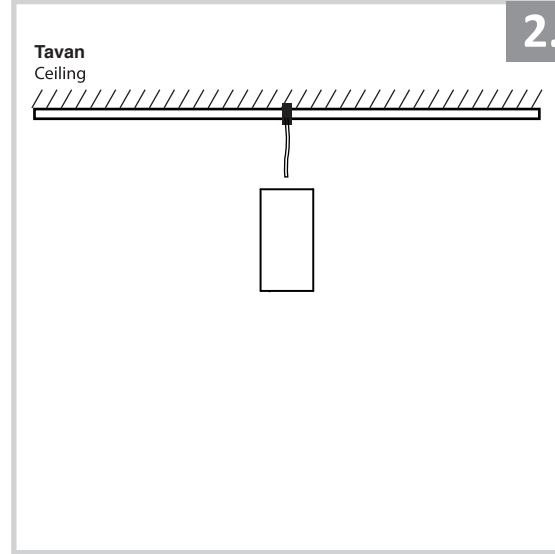

Sıva Üstü Armatür İçin Montaj ve Kullanım Kılavuzu

Assembly and Application Manual For Surface Mounted Armature

MS 613

masialux
LIGHTING DESIGN

TR www.masialux.com
+90 212 434 00 00

UYARI !!!!

HERHANGİ BİR ÜRÜNÜ VEYA ELEKTRİKLİ AYGITI BAĞLAMADAN VEYA SÖKMEDEN ÖNCE MUTLAKA KAT SİGORTASINI VEYA ANA SİGORTAYI KAPATMAYI UNUTMAYIN VE DOĞRU SİGORTAYI KAPATTIĞINIZDAN EMİN OLUN. Eğer bu ürünün bağlantısını yapabileceğinizden emin değilseniz mutlaka deneyimli bir elektrikçiye başvurun. Elektrik konusu hayati önem taşır.