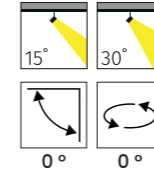

PUTO SERİSİ | SERIES

SIVA ÜSTÜ SPOT | SURFACE MOUNTED SPOT

MS 614

Tasarım | Design : by Masialux

Özellikler | Properties

Gövde Body	: Alüminyum gövde Aluminum head
Uygulama Şekli Method of Application	: Soket veya rozanslı With socket or canopy
Boyama Tipi Painting Type	: Elektrostatik toz boya Electrostatic powder coating
Işık Sıcaklığı Light Temperature	: 2700 K 3000 K 4000 K 6500 K
IP Koruma Sınıfı IP Protection Class	: IP 20
Kullanım Şekli Usage	: Sıva Üstü Surface Mounted
Işık Kaynağı Source of Light	: GU 10 Ampul GU 10 Bulb
Ürün Ağırlığı Product Weight	: 230 - 240 gr