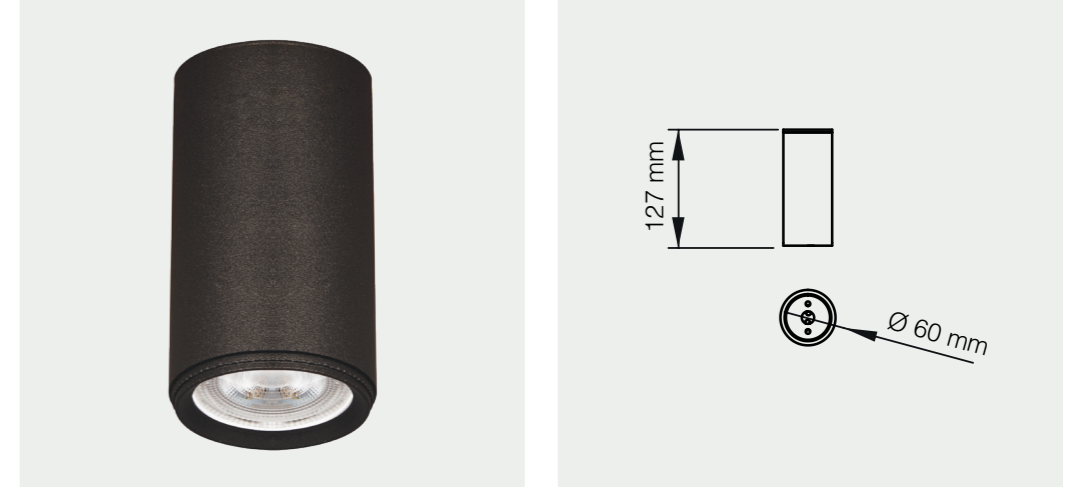

PUTO SERİSİ | SERIES

SIVA ÜSTÜ SPOT | SURFACE MOUNTED SPOT

MS 614

Tasarım | Design : by Masialux

Özellikler | Properties

Gövde Body	: Alüminyum gövde Aluminum head
Uygulama Şekli Method of Application	: Soket veya rozanslı With socket or canopy
Boyama Tipi Painting Type	: Elektrostatik toz boya Electrostatic powder coating
Işık Sıcaklığı Light Temperature	: 2700 K 3000 K 4000 K 6500 K
IP Koruma Sınıfı IP Protection Class	: IP 20
Kullanım Şekli Usage	: Sıva Üstü Surface Mounted
Işık Kaynağı Source of Light	: GU 10 Ampul GU 10 Bulb
Ürün Ağırlığı Product Weight	: 230 - 240 gr

Model	Duy Lampholder	Gerilim Voltage	Frekans Frequency	Aktif Güç Active Power	Işık Akısı Luminous Flux	CRI
MS 614	GU10	220 V	50 Hz.	5 W	460 lm	80
MS 614	GU10	220 V	50 Hz.	8 W	670 lm	90

Renkler | Colors