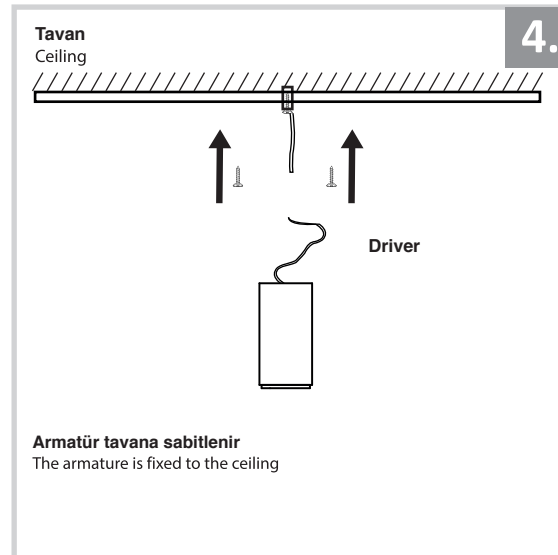

Sıva Üstü Armatür İçin Montaj ve Kullanım Kılavuzu

Assembly and Application Manual For Surface Mounted Armature

MS 614

masialux
LIGHTING DESIGN

TR www.masialux.com
+90 212 434 00 00

UYARI !!!!

HERHANGİ BİR ÜRÜNÜ VEYA ELEKTRİKLİ AYGITI BAĞLAMADAN VEYA SÖKMEDEN ÖNCE MUTLAKA KAT SİGORTASINI VEYA ANA SİGORTAYI KAPATMAYI UNUTMAYIN VE DOĞRU SİGORTAYI KAPATTIĞINIZDAN EMİN OLUN. Eğer bu ürünün bağlantısını yapabileceğinizden emin değilseniz mutlaka deneyimli bir elektrikçiye başvurun. Elektrik konusu hayati önem taşır.