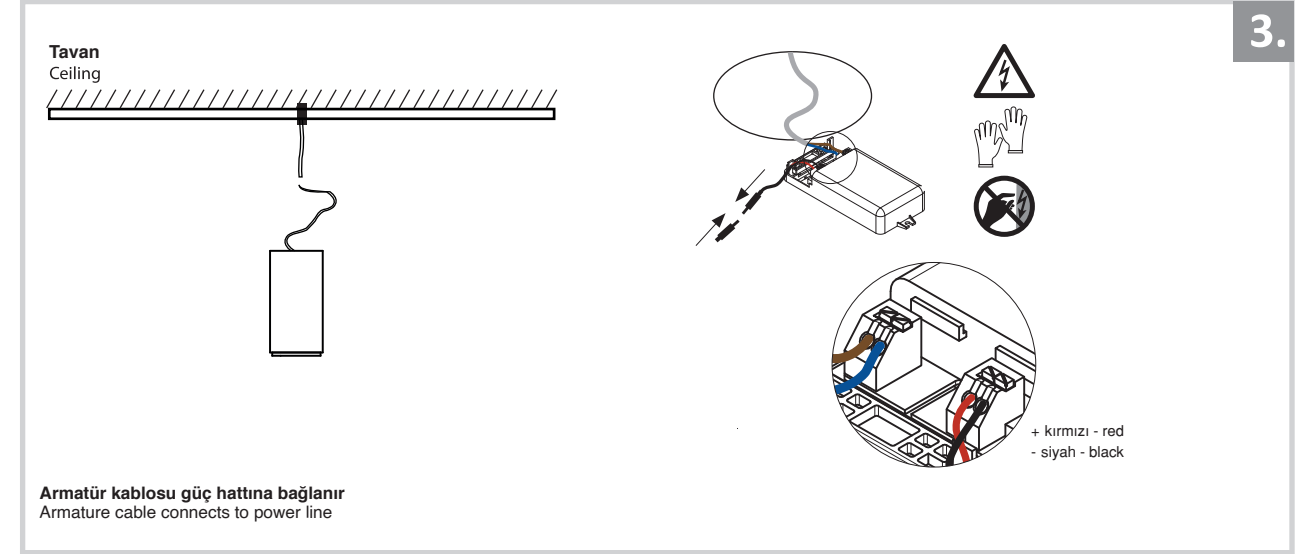

Sıva Üstü Armatür İçin Montaj ve Kullanım Kılavuzu

Assembly and Application Manual For Surface Mounted Armature

MS 614

masialux
LIGHTING DESIGN

TR www.masialux.com
+90 212 434 00 00

UYARI !!!!

HERHANGİ BİR ÜRÜNÜ VEYA ELEKTRİKLİ AYGITI BAĞLAMADAN VEYA SÖKMEDEN ÖNCE MUTLAKA KAT SİGORTASINI VEYA ANA SİGORTAYI KAPATMAYI UNUTMAYIN VE DOĞRU SİGORTAYI KAPATTIĞINIZDAN EMİN OLUN. Eğer bu ürünün bağlantısını yapabileceğinizden emin değilseniz mutlaka deneyimli bir elektrikçiye başvurun. Elektrik konusu hayati önem taşır.