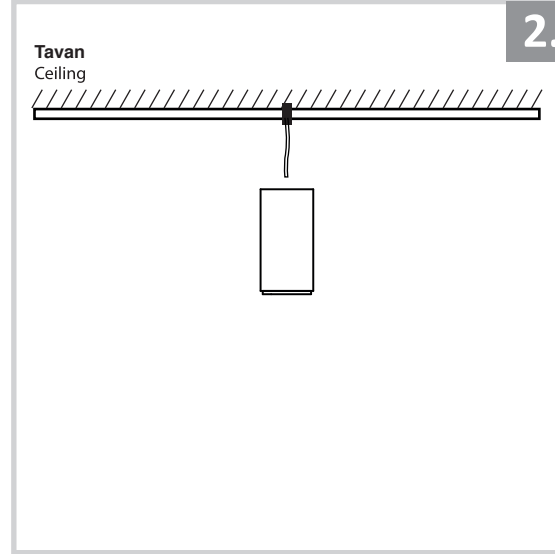

Sıva Üstü Armatür İçin Montaj ve Kullanım Kılavuzu

Assembly and Application Manual For Surface Mounted Armature

MS 614

masialux
LIGHTING DESIGN

TR www.masialux.com
+90 212 434 00 00

UYARI !!!!

HERHANGİ BİR ÜRÜNÜ VEYA ELEKTRİKLİ AYGITI BAĞLAMADAN VEYA SÖKMEDEN ÖNCE MUTLAKA KAT SİGORTASINI VEYA ANA SİGORTAYI KAPATMAYI UNUTMAYIN VE DOĞRU SİGORTAYI KAPATTIĞINIZDAN EMİN OLUN. Eğer bu ürünün bağlantısını yapabileceğinizden emin değilseniz mutlaka deneyimli bir elektrikçiye başvurun. Elektrik konusu hayati önem taşır.