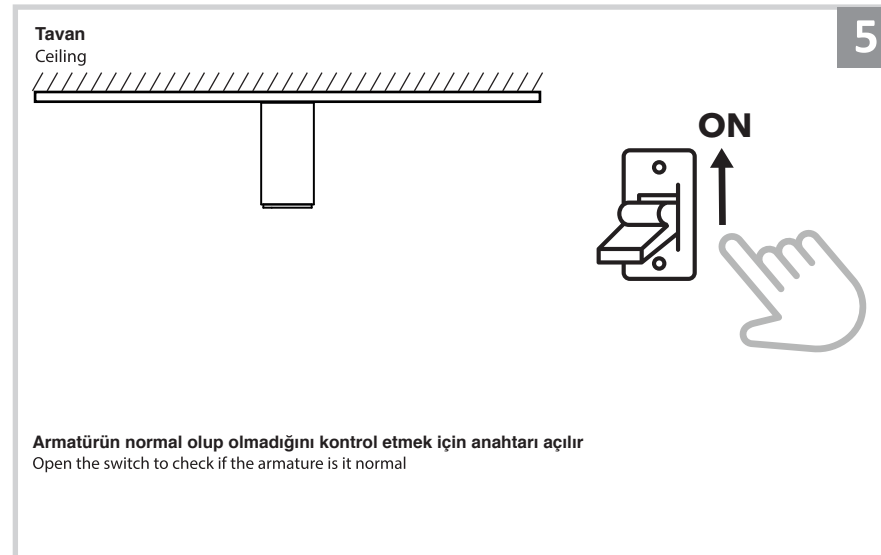

Sıva Üstü Armatür İçin Montaj ve Kullanım Kılavuzu

Assembly and Application Manual For Surface Mounted Armature

MS 614

masialux
LIGHTING DESIGN

TR www.masialux.com
+90 212 434 00 00

UYARI !!!!

HERHANGİ BİR ÜRÜNÜ VEYA ELEKTRİKLİ AYGITI BAĞLAMADAN VEYA SÖKMEDEN ÖNCE MUTLAKA KAT SİGORTASINI VEYA ANA SİGORTAYI KAPATMAYI UNUTMAYIN VE DOĞRU SİGORTAYI KAPATTIĞINIZDAN EMİN OLUN. Eğer bu ürünün bağlantısını yapabileceğinizden emin değilseniz mutlaka deneyimli bir elektrikçiye başvurun. Elektrik konusu hayati önem taşır.