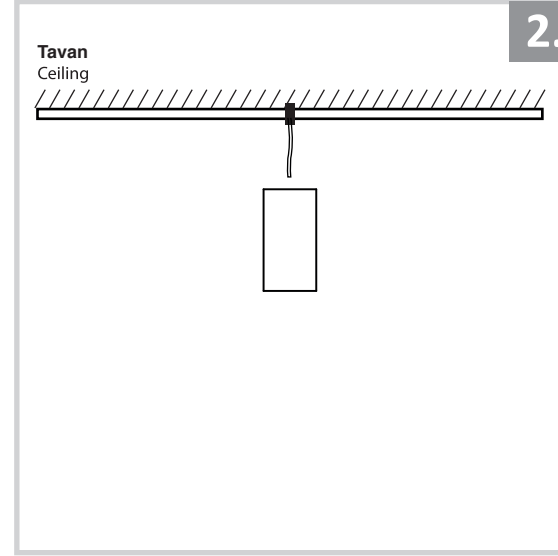

## Sıva Üstü Armatür İçin Montaj ve Kullanım Kılavuzu

Assembly and Application Manual For Surface Mounted Armature

MS 615

**masialux**  
LIGHTING DESIGN

TR www.masialux.com  
+90 212 434 00 00