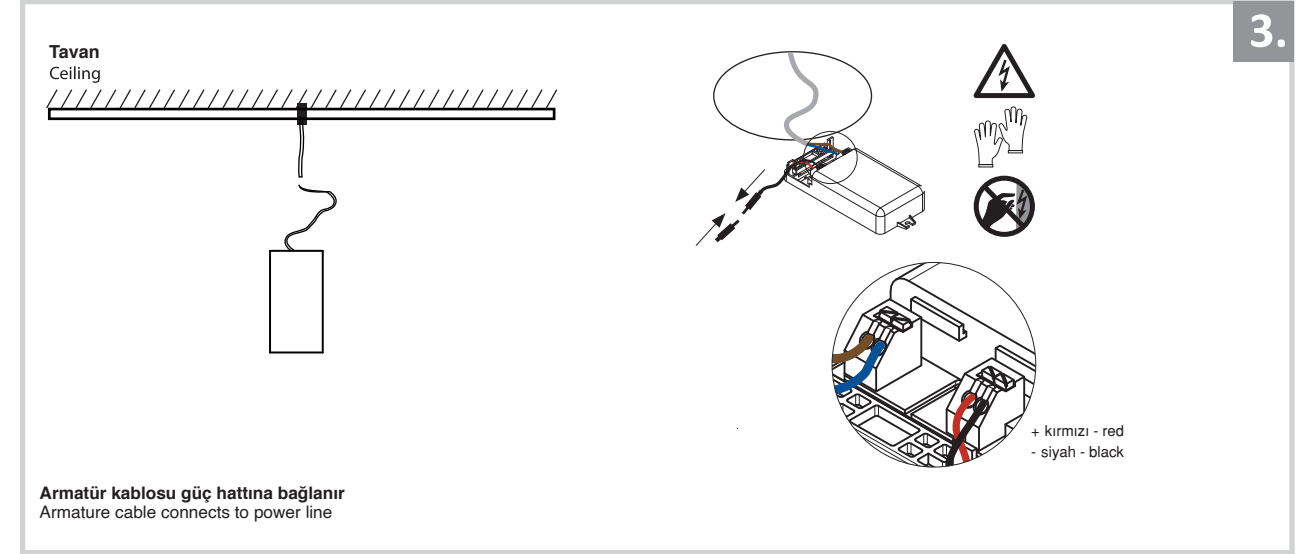

Sıva Üstü Armatür İçin Montaj ve Kullanım Kılavuzu

Assembly and Application Manual For Surface Mounted Armature

MS 615-1

masialux
LIGHTING DESIGN

TR www.masialux.com
+90 212 434 00 00

UYARI !!!!

HERHANGİ BİR ÜRÜNÜ VEYA ELEKTRİKLİ AYGITI BAĞLAMADAN VEYA SÖKMEYEN ÖNCE MUTLAKA KAT SİGORTASINI VEYA ANA SİGORTAYI KAPATMAYI UNUTMAYIN VE DOĞRU SİGORTAYI KAPATTIĞINIZDAN EMİN OLUN. Eğer bu ürünün bağlantısını yapabileceğinizden emin değilseniz mutlaka deneyimli bir elektrikçiye başvurun. Elektrik konusu hayati önem taşır.