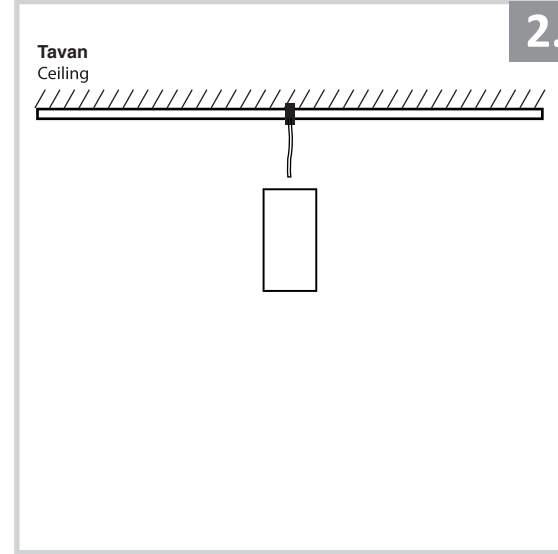

Sıva Üstü Armatür İçin Montaj ve Kullanım Kılavuzu

Assembly and Application Manual For Surface Mounted Armature

MS 615-1

masialux
LIGHTING DESIGN

TR www.masialux.com
+90 212 434 00 00

UYARI !!!!

HERHANGİ BİR ÜRÜNÜ VEYA ELEKTRİKLİ AYGITI BAĞLAMADAN VEYA SÖKMEYEN ÖNCE MUTLAKA KAT SİGORTASINI VEYA ANA SİGORTAYI KAPATMAYI UNUTMAYIN VE DOĞRU SİGORTAYI KAPATTIĞINIZDAN EMİN OLUN. Eğer bu ürünün bağlantısını yapabileceğinizden emin değilseniz mutlaka deneyimli bir elektrikçiye başvurun. Elektrik konusu hayati önem taşır.