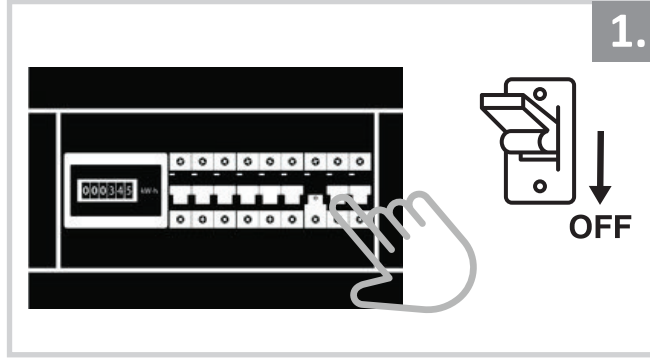

Sıva Üstü Armatür İçin Montaj ve Kullanım Kılavuzu

Assembly and Application Manual For Surface Mounted Armature

MS 615-1

masialux
LIGHTING DESIGN

TR www.masialux.com
+90 212 434 00 00

UYARI !!!!

HERHANGİ BİR ÜRÜNÜ VEYA ELEKTRİKLİ AYGITI BAĞLAMADAN VEYA SÖKMEYEN ÖNCE MUTLAKA KAT SİGORTASINI VEYA ANA SİGORTAYI KAPATMAYI UNUTMAYIN VE DOĞRU SİGORTAYI KAPATTIĞINIZDAN EMİN OLUN. Eğer bu ürünün bağlantısını yapabileceğinizden emin değilseniz mutlaka deneyimli bir elektrikçiye başvurun. Elektrik konusu hayati önem taşır.