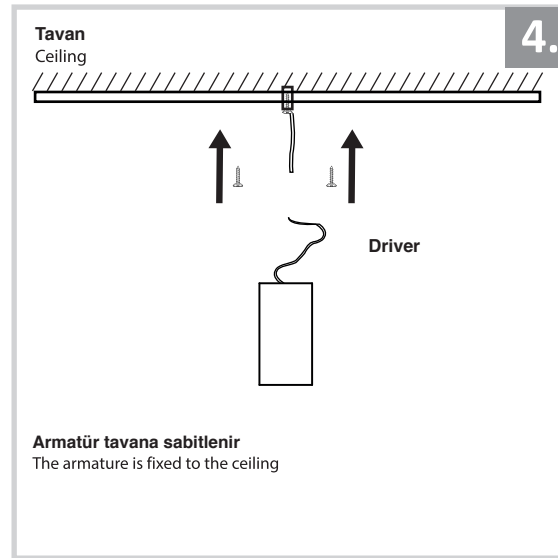

Sıva Üstü Armatür İçin Montaj ve Kullanım Kılavuzu

Assembly and Application Manual For Surface Mounted Armature

MS 615-1

masialux
LIGHTING DESIGN

TR www.masialux.com
+90 212 434 00 00

UYARI !!!!

HERHANGİ BİR ÜRÜNÜ VEYA ELEKTRİKLİ AYGITI BAĞLAMADAN VEYA SÖKMEYEN ÖNCE MUTLAKA KAT SİGORTASINI VEYA ANA SİGORTAYI KAPATMAYI UNUTMAYIN VE DOĞRU SİGORTAYI KAPATTIĞINIZDAN EMİN OLUN. Eğer bu ürünün bağlantısını yapabileceğinizden emin değilseniz mutlaka deneyimli bir elektrikçiye başvurun. Elektrik konusu hayati önem taşır.