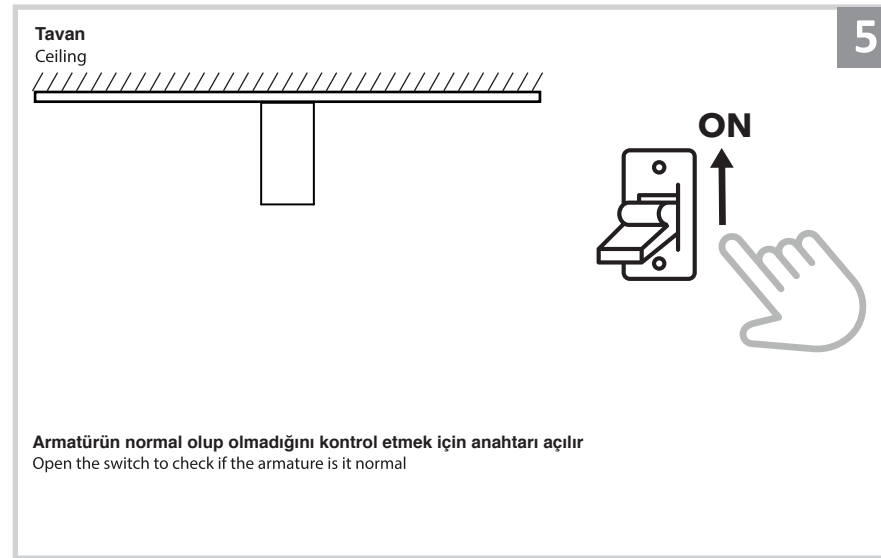

Sıva Üstü Armatür İçin Montaj ve Kullanım Kılavuzu

Assembly and Application Manual For Surface Mounted Armature

MS 615-1

masialux
LIGHTING DESIGN

TR www.masialux.com
+90 212 434 00 00

UYARI !!!!

HERHANGİ BİR ÜRÜNÜ VEYA ELEKTRİKLİ AYGITI BAĞLAMADAN VEYA SÖKMEYEN ÖNCE MUTLAKA KAT SİGORTASINI VEYA ANA SİGORTAYI KAPATMAYI UNUTMAYIN VE DOĞRU SİGORTAYI KAPATTIĞINIZDAN EMİN OLUN. Eğer bu ürünün bağlantısını yapabileceğinizden emin değilseniz mutlaka deneyimli bir elektrikçiye başvurun. Elektrik konusu hayati önem taşır.