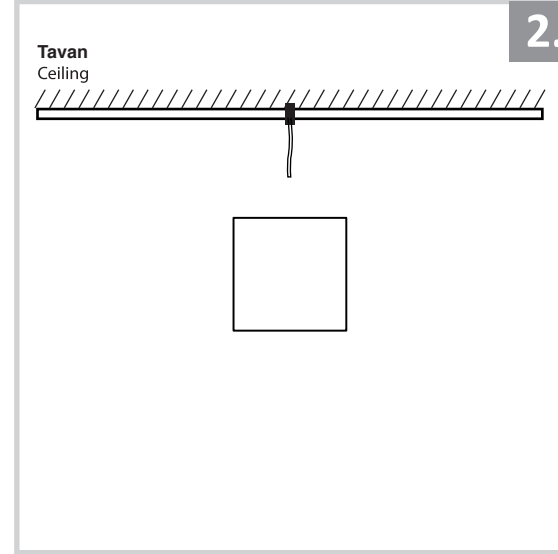

Sıva Üstü Armatür İçin Montaj ve Kullanım Kılavuzu

Assembly and Application Manual For Surface Mounted Armature

MS 616-1

masialux
LIGHTING DESIGN

TR www.masialux.com
+90 212 434 00 00

UYARI !!!!

HERHANGİ BİR ÜRÜNÜ VEYA ELEKTRİKLİ AYGITI BAĞLAMADAN VEYA SÖKMEYEN ÖNCE MUTLAKA KAT SİGORTASINI VEYA ANA SİGORTAYI KAPATMAYI UNUTMAYIN VE DOĞRU SİGORTAYI KAPATTIĞINIZDAN EMİN OLUN. Eğer bu ürünün bağlantısını yapabileceğinizden emin değilseniz mutlaka deneyimli bir elektrikçiye başvurun. Elektrik konusu hayatı önem taşır.