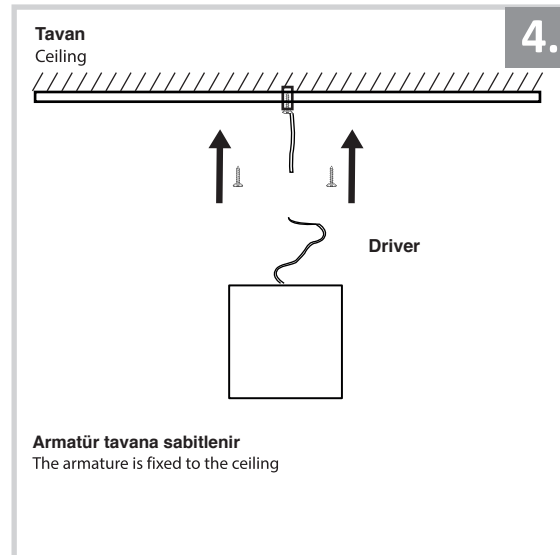

Sıva Üstü Armatür İçin Montaj ve Kullanım Kılavuzu

Assembly and Application Manual For Surface Mounted Armature

MS 616-1

masialux
LIGHTING DESIGN

TR www.masialux.com
+90 212 434 00 00

UYARI !!!!

HERHANGİ BİR ÜRÜNÜ VEYA ELEKTRİKLİ AYGITI BAĞLAMADAN VEYA SÖKMEYEN ÖNCE MUTLAKA KAT SİGORTASINI VEYA ANA SİGORTAYI KAPATMAYI UNUTMAYIN VE DOĞRU SİGORTAYI KAPATTIĞINIZDAN EMİN OLUN. Eğer bu ürünün bağlantısını yapabileceğinizden emin değilseniz mutlaka deneyimli bir elektrikçiye başvurun. Elektrik konusu hayatı önem taşır.

WARNING !!!!

WITHOUT CONNECTING ANY PRODUCT OR ELECTRICALLY EQUIPMENT OR DO NOT ALWAYS CLOSE FLOOR INSURANCE OR MAIN INSURANCE BEFORE YOU REMOVE DO NOT REMEMBER AND MAKE SURE YOU FOLLOW YOUR FIRST INSURANCE. If you are not sure that you can connect this product, Please contact the electrician. Electricity is of vital importance.