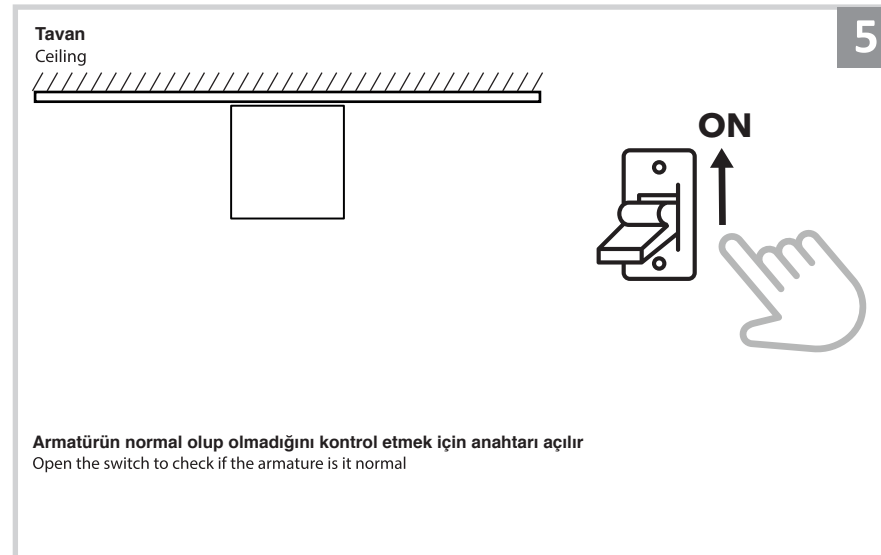

Sıva Üstü Armatür İçin Montaj ve Kullanım Kılavuzu

Assembly and Application Manual For Surface Mounted Armature

MS 616-1

masialux
LIGHTING DESIGN

TR www.masialux.com
+90 212 434 00 00

UYARI !!!!

HERHANGİ BİR ÜRÜNÜ VEYA ELEKTRİKLİ AYGITI BAĞLAMADAN VEYA SÖKMEYEN ÖNCE MUTLAKA KAT SİGORTASINI VEYA ANA SİGORTAYI KAPATMAYI UNUTMAYIN VE DOĞRU SİGORTAYI KAPATTIĞINIZDAN EMİN OLUN. Eğer bu ürünün bağlantısını yapabileceğinizden emin değilseniz mutlaka deneyimli bir elektrikçiye başvurun. Elektrik konusu hayatı önem taşır.