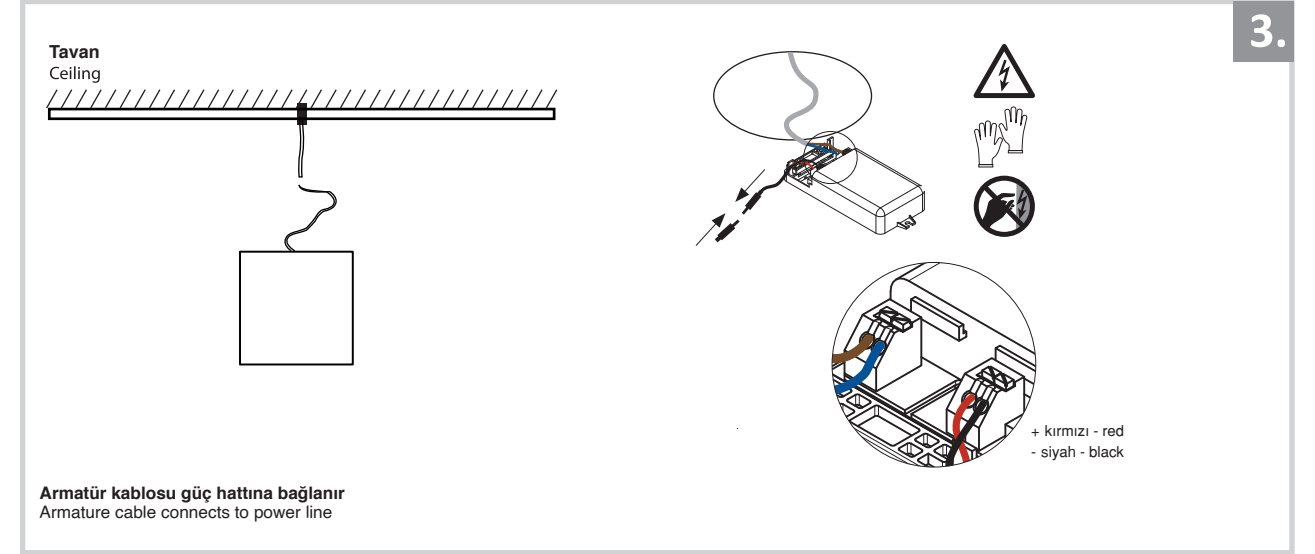

Sıva Üstü Armatür İçin Montaj ve Kullanım Kılavuzu

Assembly and Application Manual For Surface Mounted Armature

MS 616-1

masialux
LIGHTING DESIGN

TR www.masialux.com
+90 212 434 00 00

UYARI !!!!

HERHANGİ BİR ÜRÜNÜ VEYA ELEKTRİKLİ AYGITI BAĞLAMADAN VEYA SÖKMEYEN ÖNCE MUTLAKA KAT SİGORTASINI VEYA ANA SİGORTAYI KAPATMAYI UNUTMAYIN VE DOĞRU SİGORTAYI KAPATTIĞINIZDAN EMİN OLUN. Eğer bu ürünün bağlantısını yapabileceğinizden emin değilseniz mutlaka deneyimli bir elektrikçiye başvurun. Elektrik konusu hayatı önem taşır.