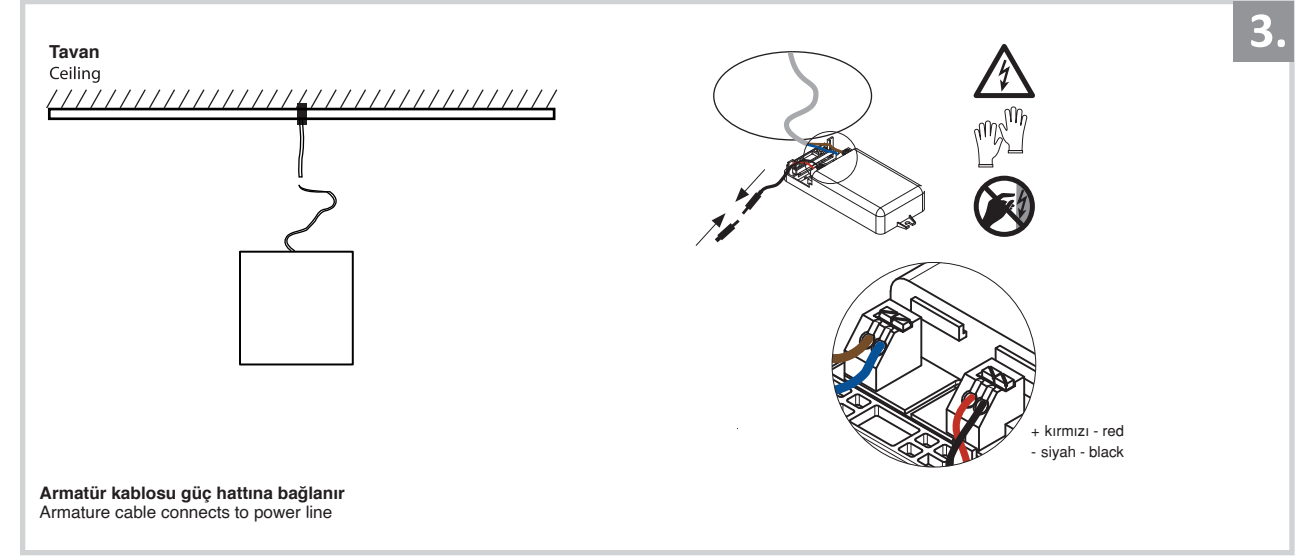

Sıva Üstü Armatür İçin Montaj ve Kullanım Kılavuzu

Assembly and Application Manual For Surface Mounted Armature

MS 616-2

masialux
LIGHTING DESIGN

TR www.masialux.com
+90 212 434 00 00

UYARI !!!!

HERHANGİ BİR ÜRÜNÜ VEYA ELEKTRİKLİ AYGITI BAĞLAMADAN VEYA SÖKMEYEN ÖNCE MUTLAKA KAT SİGORTASINI VEYA ANA SİGORTAYI KAPATMAYI UNUTMAYIN VE DOĞRU SİGORTAYI KAPATTIĞINIZDAN EMİN OLUN. Eğer bu ürünün bağlantısını yapabileceğinizden emin değilseniz mutlaka deneyimli bir elektrikçiye başvurun. Elektrik konusu hayati önem taşır.