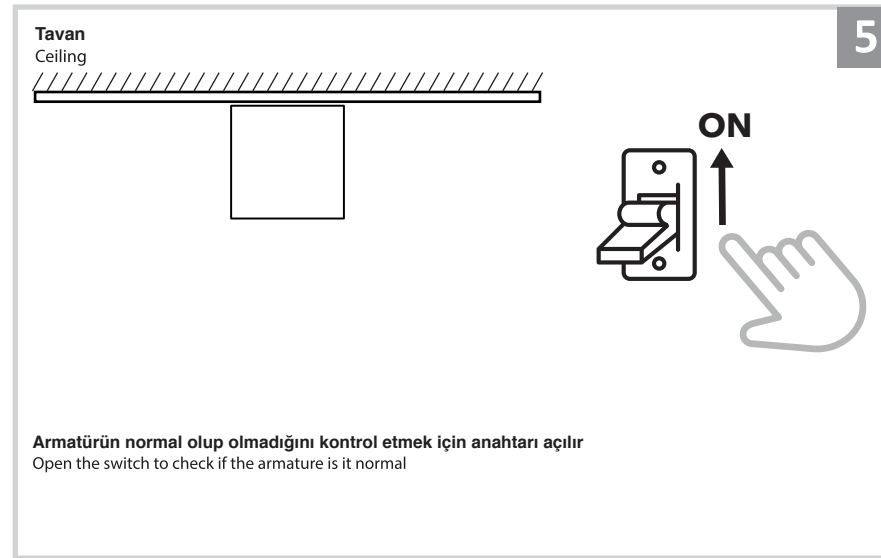

Sıva Üstü Armatür İçin Montaj ve Kullanım Kılavuzu

Assembly and Application Manual For Surface Mounted Armature

MS 616-2

masialux
LIGHTING DESIGN

TR www.masialux.com
+90 212 434 00 00

UYARI !!!!

HERHANGİ BİR ÜRÜNÜ VEYA ELEKTRİKLİ AYGITI BAĞLAMADAN VEYA SÖKMEYEN ÖNCE MUTLAKA KAT SİGORTASINI VEYA ANA SİGORTAYI KAPATMAYI UNUTMAYIN VE DOĞRU SİGORTAYI KAPATTIĞINIZDAN EMİN OLUN. Eğer bu ürünün bağlantısını yapabileceğinizden emin değilseniz mutlaka deneyimli bir elektrikçiye başvurun. Elektrik konusu hayati önem taşır.