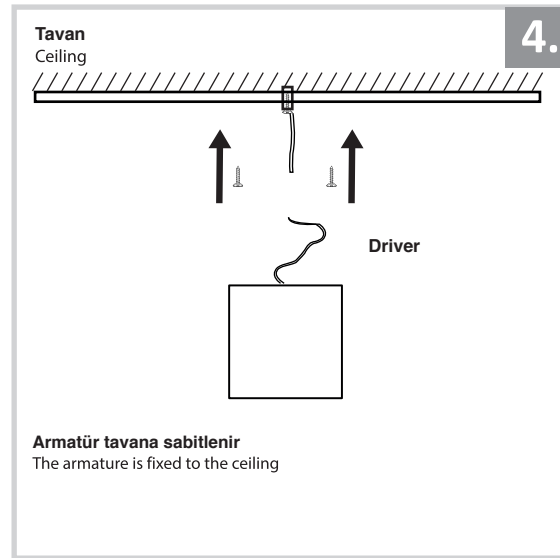

Sıva Üstü Armatür İçin Montaj ve Kullanım Kılavuzu

Assembly and Application Manual For Surface Mounted Armature

MS 616-2

masialux
LIGHTING DESIGN

TR www.masialux.com
+90 212 434 00 00

UYARI !!!!

HERHANGİ BİR ÜRÜNÜ VEYA ELEKTRİKLİ AYGITI BAĞLAMADAN VEYA SÖKMEYEN ÖNCE MUTLAKA KAT SİGORTASINI VEYA ANA SİGORTAYI KAPATMAYI UNUTMAYIN VE DOĞRU SİGORTAYI KAPATTIĞINIZDAN EMİN OLUN. Eğer bu ürünün bağlantısını yapabileceğinizden emin değilseniz mutlaka deneyimli bir elektrikçiye başvurun. Elektrik konusu hayati önem taşır.