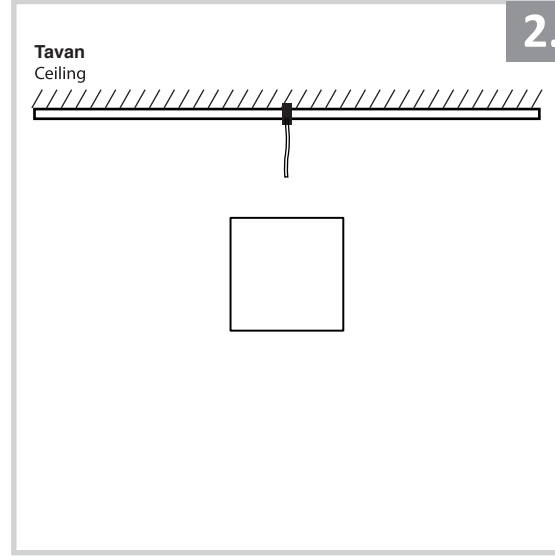

Sıva Üstü Armatür İçin Montaj ve Kullanım Kılavuzu

Assembly and Application Manual For Surface Mounted Armature

MS 616-2

masialux
LIGHTING DESIGN

TR www.masialux.com
+90 212 434 00 00

UYARI !!!!

HERHANGİ BİR ÜRÜNÜ VEYA ELEKTRİKLİ AYGITI BAĞLAMADAN VEYA SÖKMEYEN ÖNCE MUTLAKA KAT SİGORTASINI VEYA ANA SİGORTAYI KAPATMAYI UNUTMAYIN VE DOĞRU SİGORTAYI KAPATTIĞINIZDAN EMİN OLUN. Eğer bu ürünün bağlantısını yapabileceğinizden emin değilseniz mutlaka deneyimli bir elektrikçiye başvurun. Elektrik konusu hayati önem taşır.