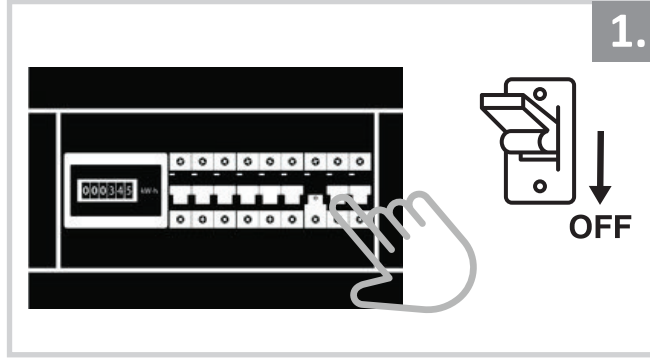

Sıva Üstü Armatür İçin Montaj ve Kullanım Kılavuzu

Assembly and Application Manual For Surface Mounted Armature

MS 616-2

masialux
LIGHTING DESIGN

TR www.masialux.com
+90 212 434 00 00

UYARI !!!!

HERHANGİ BİR ÜRÜNÜ VEYA ELEKTRİKLİ AYGITI BAĞLAMADAN VEYA SÖKMEYEN ÖNCE MUTLAKA KAT SİGORTASINI VEYA ANA SİGORTAYI KAPATMAYI UNUTMAYIN VE DOĞRU SİGORTAYI KAPATTIĞINIZDAN EMİN OLUN. Eğer bu ürünün bağlantısını yapabileceğinizden emin değilseniz mutlaka deneyimli bir elektrikçiye başvurun. Elektrik konusu hayati önem taşır.