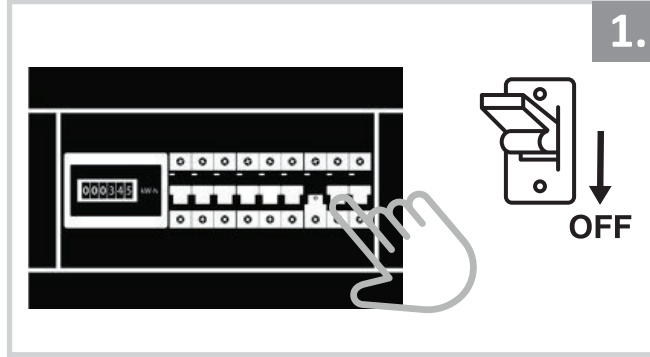

## Sıva Üstü Armatür İçin Montaj ve Kullanım Kılavuzu

Assembly and Application Manual For Surface Mounted Armature

MS 617-1

**masialux**  
LIGHTING DESIGN

TR www.masialux.com  
+90 212 434 00 00