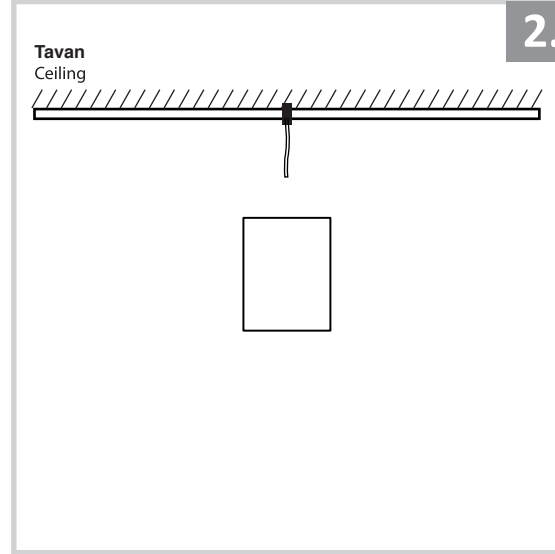

## Sıva Üstü Armatür İçin Montaj ve Kullanım Kılavuzu

Assembly and Application Manual For Surface Mounted Armature

MS 617-1

**masialux**  
LIGHTING DESIGN

TR www.masialux.com  
+90 212 434 00 00