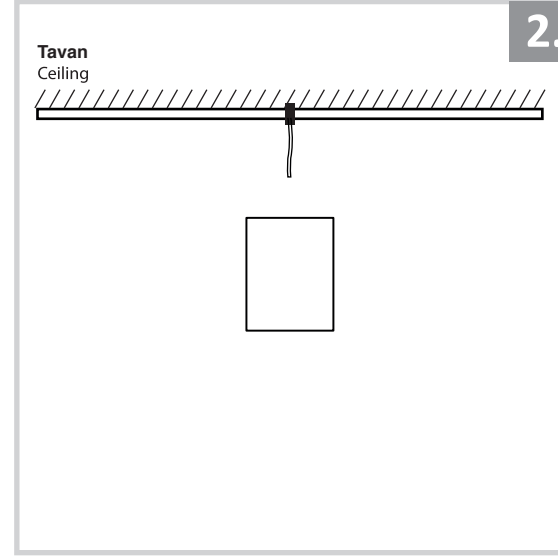

Sıva Üstü Armatür İçin Montaj ve Kullanım Kılavuzu

Assembly and Application Manual For Surface Mounted Armature

MS 617-2

masialux
LIGHTING DESIGN

TR www.masialux.com
+90 212 434 00 00

UYARI !!!!

HERHANGİ BİR ÜRÜNÜ VEYA ELEKTRİKLİ AYGITI BAĞLAMADAN VEYA SÖKMEYEN ÖNCE MUTLAKA KAT SİGORTASINI VEYA ANA SİGORTAYI KAPATMAYI UNUTMAYIN VE DOĞRU SİGORTAYI KAPATTIĞINIZDAN EMİN OLUN. Eğer bu ürünün bağlantısını yapabileceğinizden emin değilseniz mutlaka deneyimli bir elektrikçiye başvurun. Elektrik konusu hayatı önem taşır.