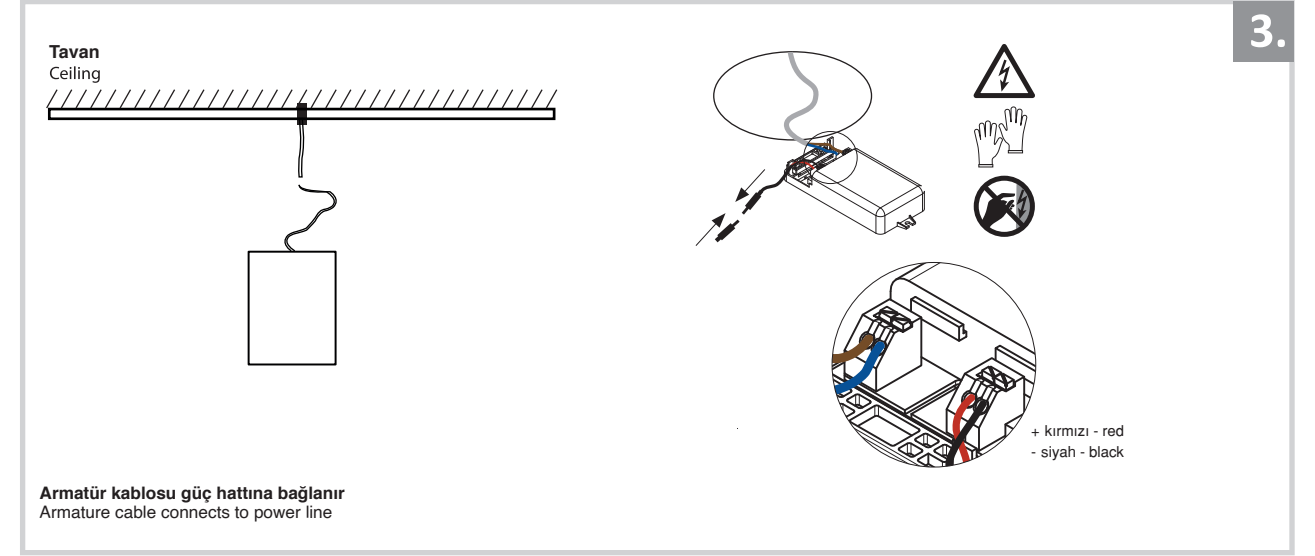

Sıva Üstü Armatür İçin Montaj ve Kullanım Kılavuzu

Assembly and Application Manual For Surface Mounted Armature

MS 617-2

masialux
LIGHTING DESIGN

TR www.masialux.com
+90 212 434 00 00

UYARI !!!!

HERHANGİ BİR ÜRÜNÜ VEYA ELEKTRİKLİ AYGITI BAĞLAMADAN VEYA SÖKMEYEN ÖNCE MUTLAKA KAT SİGORTASINI VEYA ANA SİGORTAYI KAPATMAYI UNUTMAYIN VE DOĞRU SİGORTAYI KAPATTIĞINIZDAN EMİN OLUN. Eğer bu ürünün bağlantısını yapabileceğinizden emin değilseniz mutlaka deneyimli bir elektrikçiye başvurun. Elektrik konusu hayatı önem taşır.