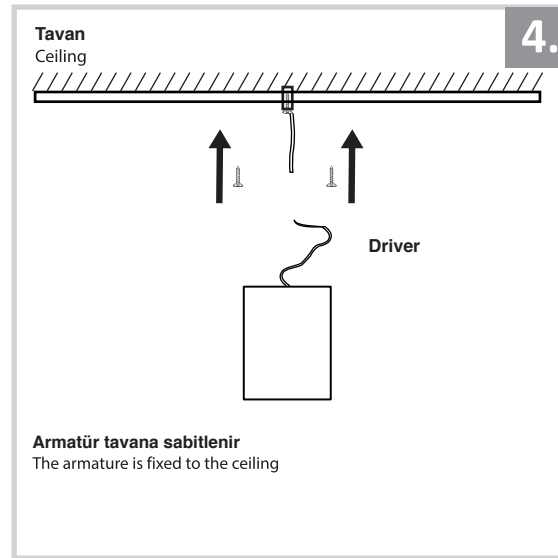

Sıva Üstü Armatür İçin Montaj ve Kullanım Kılavuzu

Assembly and Application Manual For Surface Mounted Armature

MS 617-2

masialux
LIGHTING DESIGN

TR www.masialux.com
+90 212 434 00 00

UYARI !!!!

HERHANGİ BİR ÜRÜNÜ VEYA ELEKTRİKLİ AYGITI BAĞLAMADAN VEYA SÖKMEYEN ÖNCE MUTLAKA KAT SİGORTASINI VEYA ANA SİGORTAYI KAPATMAYI UNUTMAYIN VE DOĞRU SİGORTAYI KAPATTIĞINIZDAN EMİN OLUN. Eğer bu ürünün bağlantısını yapabileceğinizden emin değilseniz mutlaka deneyimli bir elektrikçiye başvurun. Elektrik konusu hayatı önem taşır.