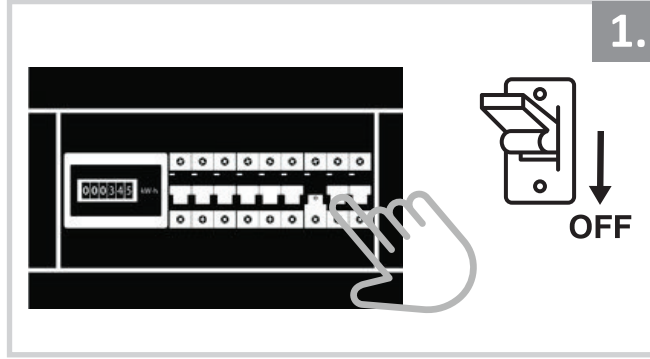

Sıva Üstü Armatür İçin Montaj ve Kullanım Kılavuzu

Assembly and Application Manual For Surface Mounted Armature

MS 617-2

masialux
LIGHTING DESIGN

TR www.masialux.com
+90 212 434 00 00

UYARI !!!!

HERHANGİ BİR ÜRÜNÜ VEYA ELEKTRİKLİ AYGITI BAĞLAMADAN VEYA SÖKMEYEN ÖNCE MUTLAKA KAT SİGORTASINI VEYA ANA SİGORTAYI KAPATMAYI UNUTMAYIN VE DOĞRU SİGORTAYI KAPATTIĞINIZDAN EMİN OLUN. Eğer bu ürünün bağlantısını yapabileceğinizden emin değilseniz mutlaka deneyimli bir elektrikçiye başvurun. Elektrik konusu hayatı önem taşır.