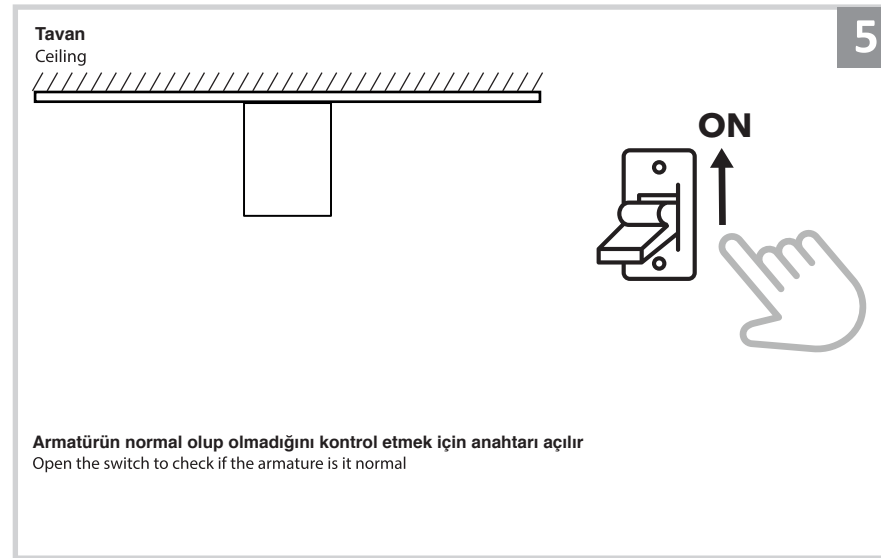

Sıva Üstü Armatür İçin Montaj ve Kullanım Kılavuzu

Assembly and Application Manual For Surface Mounted Armature

MS 617-2

masialux
LIGHTING DESIGN

TR www.masialux.com
+90 212 434 00 00

UYARI !!!!

HERHANGİ BİR ÜRÜNÜ VEYA ELEKTRİKLİ AYGITI BAĞLAMADAN VEYA SÖKMEYEN ÖNCE MUTLAKA KAT SİGORTASINI VEYA ANA SİGORTAYI KAPATMAYI UNUTMAYIN VE DOĞRU SİGORTAYI KAPATTIĞINIZDAN EMİN OLUN. Eğer bu ürünün bağlantısını yapabileceğinizden emin değilseniz mutlaka deneyimli bir elektrikçiye başvurun. Elektrik konusu hayatı önem taşır.