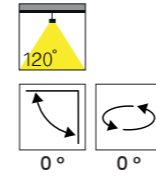

NORA SERİSİ | SERIES

SIVA ÜSTÜ LINEER | SURFACE MOUNTED LINEAR

MS 621

Tasarım | Design : by Masialux

Özellikler | Properties

Gövde | Body	: Alüminyum enjeksiyon gövde | Aluminum injection head
Reflektör Tipi | Reflector Type	: Mat ve opal pleksiglas seçenekleri | Matte and opal plexiglas seçenekleri
Uygulama Şekli | Method of Application	: Elektronik balast ile | With electronic ballast
Boyama Tipi | Painting Type	: Elektrostatik toz boya | Electrostatic powder coating
Işık Sıcaklığı | Light Temperature	: 2700 K | 3000 K | 4000 K | 6500 K
IP Koruma Sınıfı | IP Protection Class	: IP 20
Kullanım Şekli | Usage	: Sıva Üstü | Surface Mounted
Işık Kaynağı | Source of Light	: Mid Power LED
Ürün Ağırlığı | Product Weight	: 1395 - 1405 gr

Model	Aktif Güç Active Power	Işık Akısı Luminous Flux	Verimlilik Productivity	CRI
MS 621	28,5 W	134 lm/w	~ 3800	80 90

Renkler | Colors