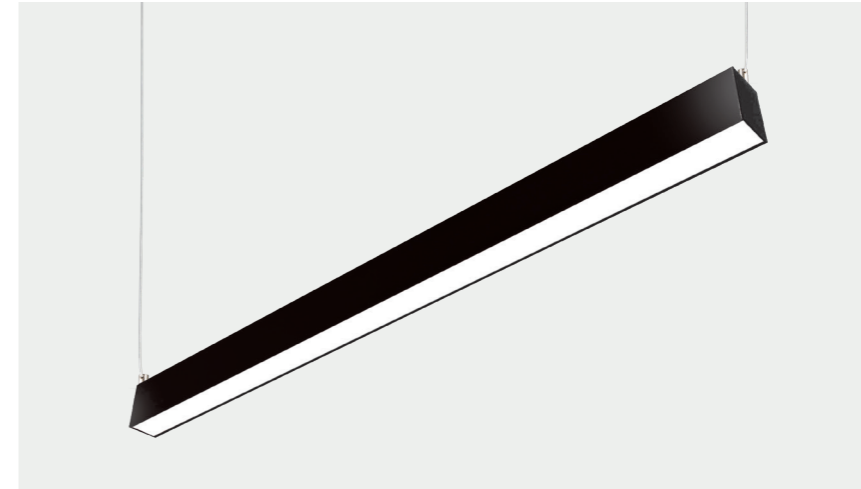

## NORA SERİSİ | SERIES

SIVA ÜSTÜ LINEER | SURFACE MOUNTED LINEAR

### Özellikler | Properties

Gövde   Body	: Alüminyum enjeksiyon gövde   Aluminum injection head
Reflektör Tipi   Reflector Type	: Mat ve opal pleksiglas seçenekleri   Matte and opal plexiglas seçenekleri
Uygulama Şekli   Method of Application	: Elektronik balast ile   With electronic ballast
Boyama Tipi   Painting Type	: Elektrostatik toz boya   Electrostatic powder coating
Işık Sıcaklığı   Light Temperature	: 2700 K   3000 K   4000 K   6500 K
IP Koruma Sınıfı   IP Protection Class	: IP 20
Kullanım Şekli   Usage	: Sıva Üstü   Surface Mounted
Işık Kaynağı   Source of Light	: Mid Power LED
Ürün Ağırlığı   Product Weight	: 1395 - 1405 gr