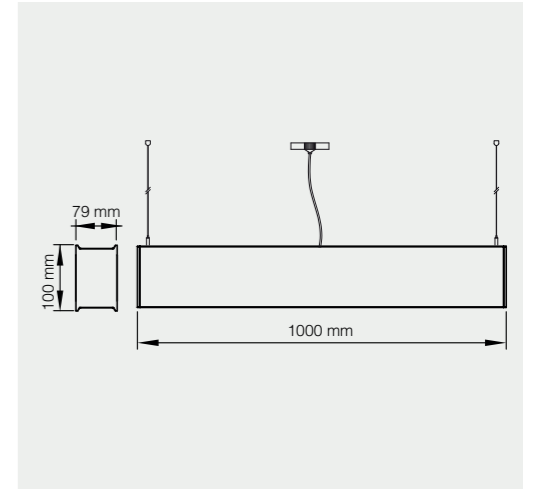

## NORA SERİSİ | SERIES

SIVA ÜSTÜ LINEER | SURFACE MOUNTED LINEAR

### Özellikler | Properties

Gövde   Body	: Alüminyum enjeksiyon gövde   Aluminum injection head
Reflektör Tipi   Reflector Type	: Mat ve opal pleksiglas seçenekleri   Matte and opal plexiglas seçenekleri
Uygulama Şekli   Method of Application	: Elektronik balast ile   With electronic ballast
Boyama Tipi   Painting Type	: Elektrostatik toz boya   Electrostatic powder coating
Işık Sıcaklığı   Light Temperature	: 2700 K   3000 K   4000 K   6500 K
IP Koruma Sınıfı   IP Protection Class	: IP 20
Kullanım Şekli   Usage	: Sıva Üstü   Surface Mounted
Işık Kaynağı   Source of Light	: Mid Power LED
Ürün Ağırlığı   Product Weight	: 1395 - 1405 gr