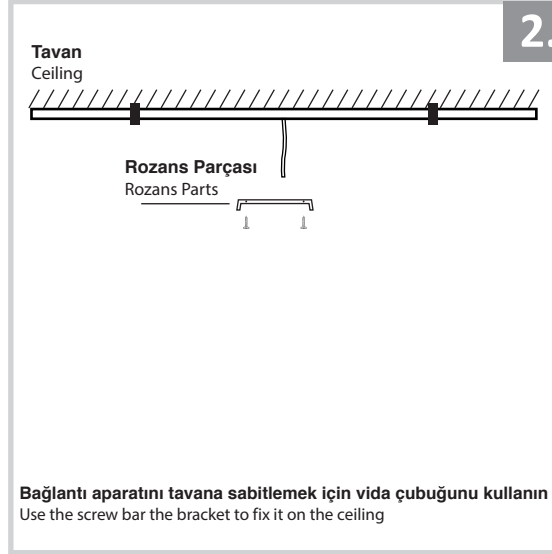

Sıva Üstü Sarkıt Lineer Armatür İçin Montaj ve Kullanım Kılavuzu

Assembly and Application Manual For Surface Mounted Pendant Linear Armature

MS 622

masialux
LIGHTING DESIGN

TR www.masialux.com
+90 212 434 00 00