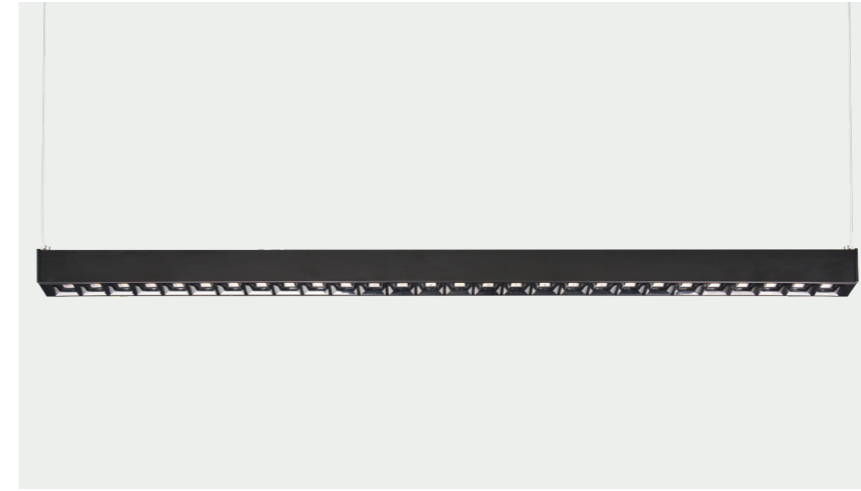

NORA SERİSİ | SERIES

SIVA ÜSTÜ LİNEER | SURFACE MOUNTED LINEAR

MS 623

Tasarım | Design : by Masialux

Özellikler | Properties

Gövde Body	: Alüminyum enjeksiyon gövde Aluminum injection head
Reflektör Tipi Reflector Type	: Mat ve opal pleksiglas seçenekleri Matte and opal plexiglas seçenekleri
Uygulama Şekli Method of Application	: Elektronik balast ile With electronic ballast
Boyama Tipi Painting Type	: Elektrostatik toz boya Electrostatic powder coating
Işık Sıcaklığı Light Temperature	: 2700 K 3000 K 4000 K 6500 K
IP Koruma Sınıfı IP Protection Class	: IP 20
Kullanım Şekli Usage	: Sıva Üstü Surface Mounted
Işık Kaynağı Source of Light	: Mid Power LED
Ürün Ağırlığı Product Weight	: 2300 - 2310 gr

Model	Aktif Güç Active Power	Işık Akısı Luminous Flux	Verimlilik Productivity	CRI
MS 623	30 W	130 lm/w	~ 4070	80 90

Seçeneğiyle | with Options

CE PG F E IP 20 LED DALI OSRAM LEDs Included SAMSUNG A B C Made in Türkiye