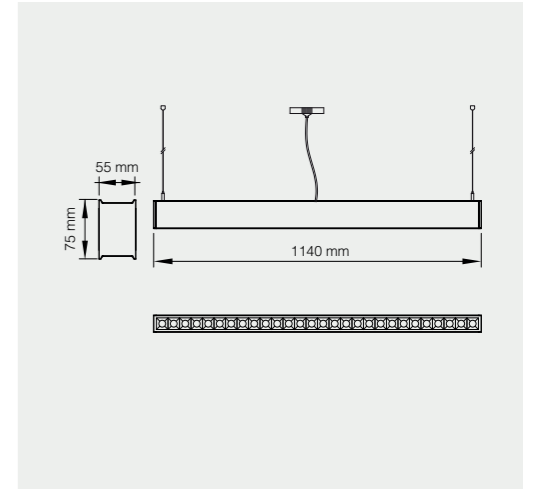

NORA SERİSİ | SERIES

SIVA ÜSTÜ LİNEER | SURFACE MOUNTED LINEAR

MS 623

Tasarım | Design : by Masialux

Özellikler | Properties

Gövde Body	: Alüminyum enjeksiyon gövde Aluminum injection head
Reflektör Tipi Reflector Type	: Mat ve opal pleksiglas seçenekleri Matte and opal plexiglas seçenekleri
Uygulama Şekli Method of Application	: Elektronik balast ile With electronic ballast
Boyama Tipi Painting Type	: Elektrostatik toz boya Electrostatic powder coating
Işık Sıcaklığı Light Temperature	: 2700 K 3000 K 4000 K 6500 K
IP Koruma Sınıfı IP Protection Class	: IP 20
Kullanım Şekli Usage	: Sıva Üstü Surface Mounted
Işık Kaynağı Source of Light	: Mid Power LED
Ürün Ağırlığı Product Weight	: 2300 - 2310 gr

Model	Aktif Güç Active Power	Işık Akısı Luminous Flux	Verimlilik Productivity	CRI
MS 623	30 W	130 lm/w	~ 4070	80 90

Seçeneğiyle | with Options

CE PG F E IP 20 LED DALI OSRAM LEDs Included SAMSUNG A B C Made in Türkiye