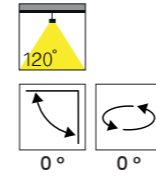

MS 660

Tasarım | Design : by Masialux

Özellikler | Properties

Gövde | Body	: Alüminyum enjeksiyon gövde | Aluminum injection head
Reflektör Tipi | Reflector Type	: Mat ve opal pleksiglas seçenekleri | Matte and opal plexiglas seçenekleri
Uygulama Şekli | Method of Application	: Elektronik balast ile | With electronic ballast
Boyama Tipi | Painting Type	: Elektrostatik toz boya | Electrostatic powder coating
Işık Sıcaklığı | Light Temperature	: 2700 K | 3000 K | 4000 K | 6500 K
IP Koruma Sınıfı | IP Protection Class	: IP 20
Kullanım Şekli | Usage	: Siva Üstü | Surface Mounted
Işık Kaynağı | Source of Light	: Mid Power LED
Ürün Ağırlığı | Product Weight	: 6445 - 6455 gr

Model	Aktif Güç Active Power	Işık Akısı Luminous Flux	Verimlilik Productivity	CRI
MS 660	30 W	125 lm/w	~ 4100	80 90