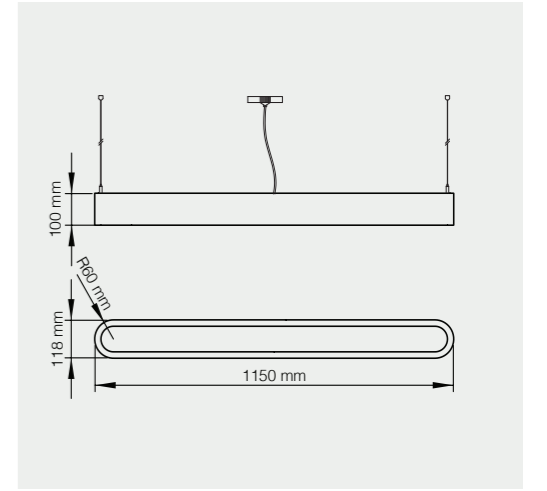

## NORA SERİSİ | SERIES

SIVA ÜSTÜ LİNEER | SURFACE MOUNTED LINEAR

### Özellikler | Properties

Gövde   Body	: Alüminyum enjeksiyon gövde   Aluminum injection head
Reflektör Tipi   Reflector Type	: Mat ve opal pleksiglas seçenekleri   Matte and opal plexiglas seçenekleri
Uygulama Şekli   Method of Application	: Elektronik balast ile   With electronic ballast
Boyama Tipi   Painting Type	: Elektrostatik toz boya   Electrostatic powder coating
Işık Sıcaklığı   Light Temperature	: 2700 K   3000 K   4000 K   6500 K
IP Koruma Sınıfı   IP Protection Class	: IP 20
Kullanım Şekli   Usage	: Siva Üstü   Surface Mounted
Işık Kaynağı   Source of Light	: Mid Power LED
Ürün Ağırlığı   Product Weight	: 6445 - 6455 gr