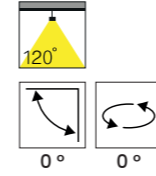

MS 670

Tasarım | Design : by Masialux

Özellikler | Properties

Gövde | Body	: Alüminyum enjeksiyon gövde | Aluminum injection head
Reflektör Tipi | Reflector Type	: Mat ve opal pleksiglas seçenekleri | Matte and opal plexiglas seçenekleri
Uygulama Şekli | Method of Application	: Elektronik balast ile | With electronic ballast
Boyama Tipi | Painting Type	: Elektrostatik toz boya | Electrostatic powder coating
Işık Sıcaklığı | Light Temperature	: 2700 K | 3000 K | 4000 K | 6500 K
IP Koruma Sınıfı | IP Protection Class	: IP 20
Kullanım Şekli | Usage	: Sıva Üstü | Surface Mounted
Işık Kaynağı | Source of Light	: Mid Power LED
Ürün Ağırlığı | Product Weight	: 4900 - 4910 gr

Model	Gerilim Voltage	Frenkans Frequency	Aktif Güç Active Power	Işık Akısı Luminous Flux	CRI
MS 670	220 V	50 Hz.	30 W	2050 lm	80 90

50.000 saat 50.000 hour 120° CRI 80 CRI 90 IP 20 DALI, Dim Seçeneğiyle with DALI, Dim Options

Gövde Rengi Seçenekleri Body Color Options Siyah Black Beyaz White RAL

Made in
Türkiye

masialux

www.masialux.com