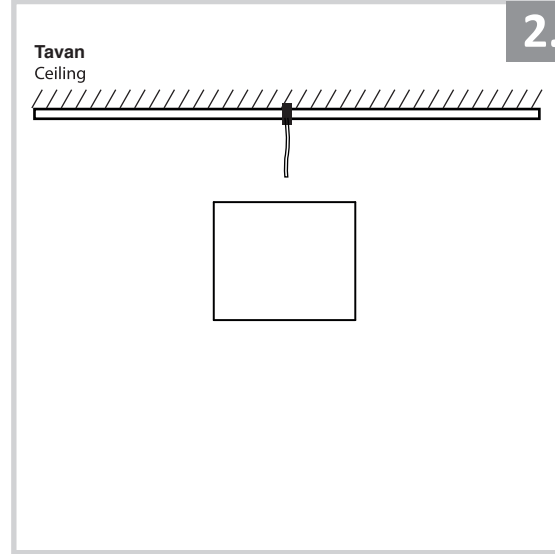

Sıva Üstü Armatür İçin Montaj ve Kullanım Kılavuzu

Assembly and Application Manual For Surface Mounted Armature

MS 700-110

masialux
LIGHTING DESIGN

TR www.masialux.com
+90 212 434 00 00

UYARI !!!!

HERHANGİ BİR ÜRÜNÜ VEYA ELEKTRİKLİ AYGITI BAĞLAMADAN VEYA SÖKMEYEN ÖNCE MUTLAKA KAT SİGORTASINI VEYA ANA SİGORTAYI KAPATMAYI UNUTMAYIN VE DOĞRU SİGORTAYI KAPATTIĞINIZDAN EMİN OLUN. Eğer bu ürünün bağlantısını yapabileceğinizden emin değilseniz mutlaka deneyimli bir elektrikçiye başvurun. Elektrik konusu hayati önem taşır.