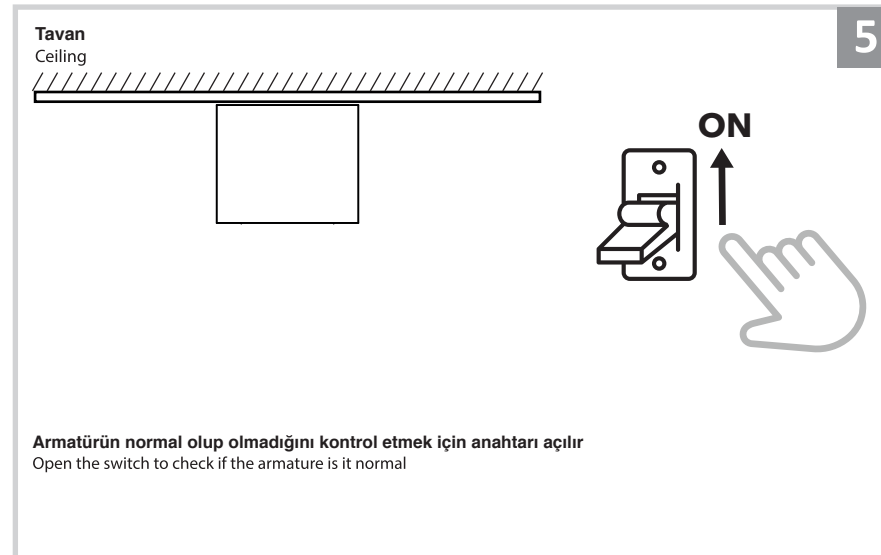

Sıva Üstü Armatür İçin Montaj ve Kullanım Kılavuzu

Assembly and Application Manual For Surface Mounted Armature

MS 700-110

masialux
LIGHTING DESIGN

TR www.masialux.com
+90 212 434 00 00

UYARI !!!!

HERHANGİ BİR ÜRÜNÜ VEYA ELEKTRİKLİ AYGITI BAĞLAMADAN VEYA SÖKMEYEN ÖNCE MUTLAKA KAT SİGORTASINI VEYA ANA SİGORTAYI KAPATMAYI UNUTMAYIN VE DOĞRU SİGORTAYI KAPATTIĞINIZDAN EMİN OLUN. Eğer bu ürünün bağlantısını yapabileceğinizden emin değilseniz mutlaka deneyimli bir elektrikçiye başvurun. Elektrik konusu hayati önem taşır.