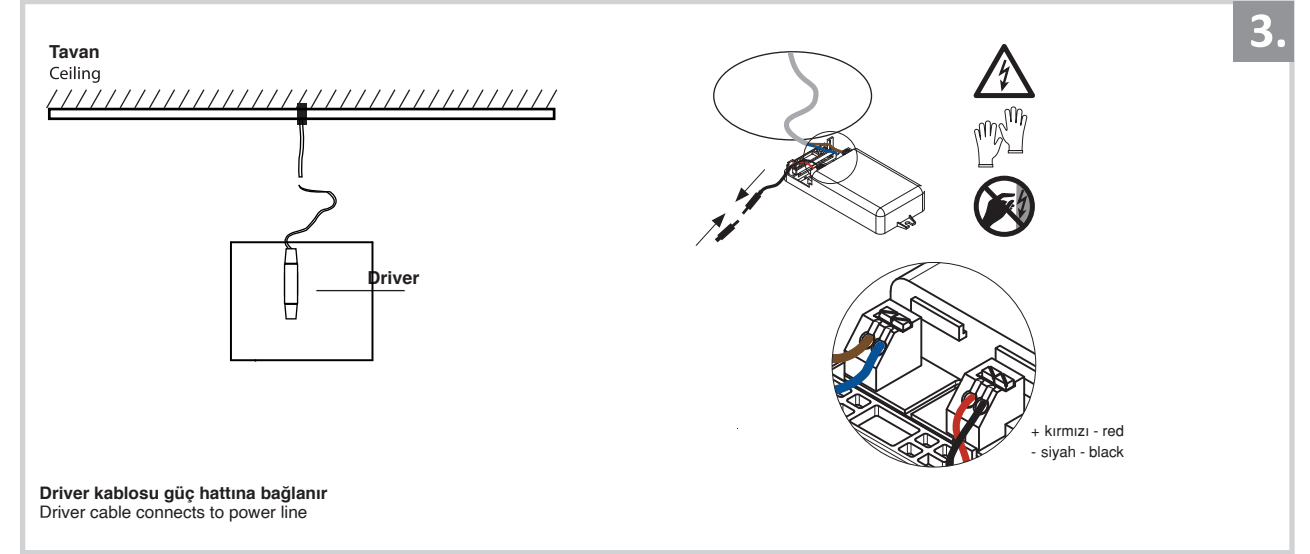

Sıva Üstü Armatür İçin Montaj ve Kullanım Kılavuzu

Assembly and Application Manual For Surface Mounted Armature

MS 700-110

masialux
LIGHTING DESIGN

TR www.masialux.com
+90 212 434 00 00

UYARI !!!!

HERHANGİ BİR ÜRÜNÜ VEYA ELEKTRİKLİ AYGITI BAĞLAMADAN VEYA SÖKMEYEN ÖNCE MUTLAKA KAT SİGORTASINI VEYA ANA SİGORTAYI KAPATMAYI UNUTMAYIN VE DOĞRU SİGORTAYI KAPATTIĞINIZDAN EMİN OLUN. Eğer bu ürünün bağlantısını yapabileceğinizden emin değilseniz mutlaka deneyimli bir elektrikçiye başvurun. Elektrik konusu hayati önem taşır.