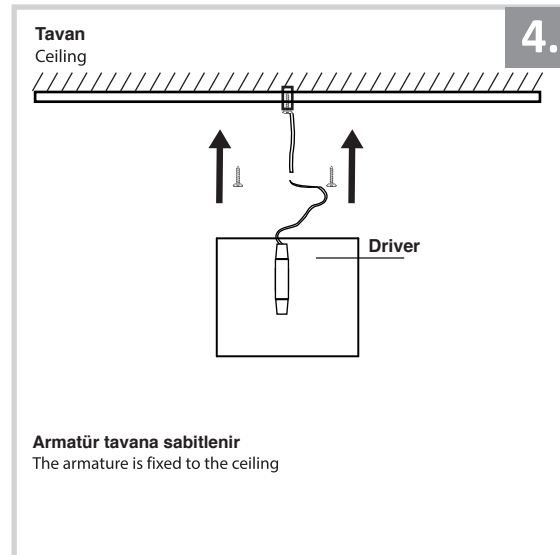

Sıva Üstü Armatür İçin Montaj ve Kullanım Kılavuzu

Assembly and Application Manual For Surface Mounted Armature

MS 700-110

masialux
LIGHTING DESIGN

TR www.masialux.com
+90 212 434 00 00

UYARI !!!!

HERHANGİ BİR ÜRÜNÜ VEYA ELEKTRİKLİ AYGITI BAĞLAMADAN VEYA SÖKMEYEN ÖNCE MUTLAKA KAT SİGORTASINI VEYA ANA SİGORTAYI KAPATMAYI UNUTMAYIN VE DOĞRU SİGORTAYI KAPATTIĞINIZDAN EMİN OLUN. Eğer bu ürünün bağlantısını yapabileceğinizden emin değilseniz mutlaka deneyimli bir elektrikçiye başvurun. Elektrik konusu hayati önem taşır.

WARNING !!!!

WITHOUT CONNECTING ANY PRODUCT OR ELECTRICALLY EQUIPMENT OR DO NOT ALWAYS CLOSE FLOOR INSURANCE OR MAIN INSURANCE BEFORE YOU REMOVE DO NOT REMEMBER AND MAKE SURE YOU FOLLOW YOUR FIRST INSURANCE. If you are not sure that you can connect this product, Please contact the electrician. Electricity is of vital importance.