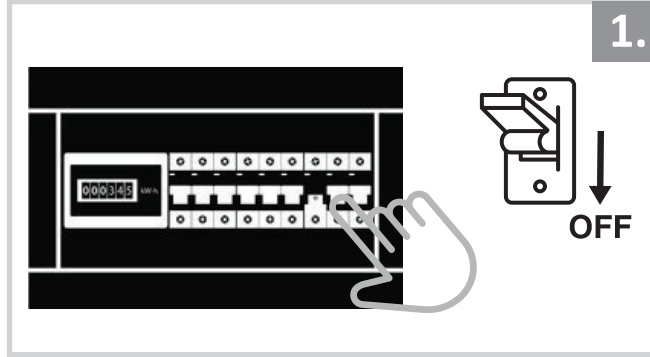

## Sıva Üstü Armatür İçin Montaj ve Kullanım Kılavuzu

Assembly and Application Manual For Surface Mounted Armature

MS 700-130

**masialux**  
LIGHTING DESIGN

TR www.masialux.com  
+90 212 434 00 00