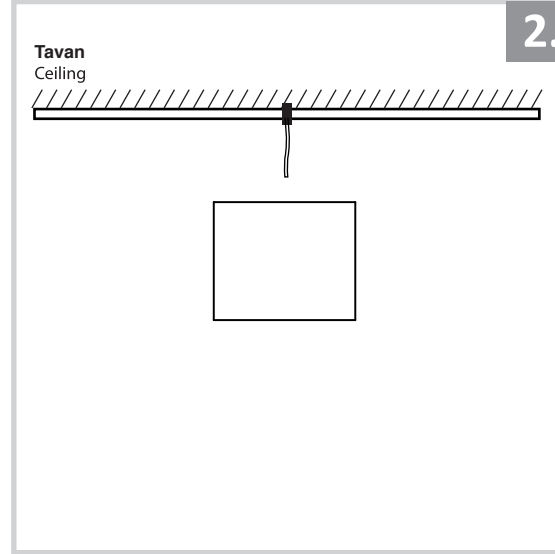

## Sıva Üstü Armatür İçin Montaj ve Kullanım Kılavuzu

Assembly and Application Manual For Surface Mounted Armature

MS 700-130

**masialux**  
LIGHTING DESIGN

TR www.masialux.com  
+90 212 434 00 00