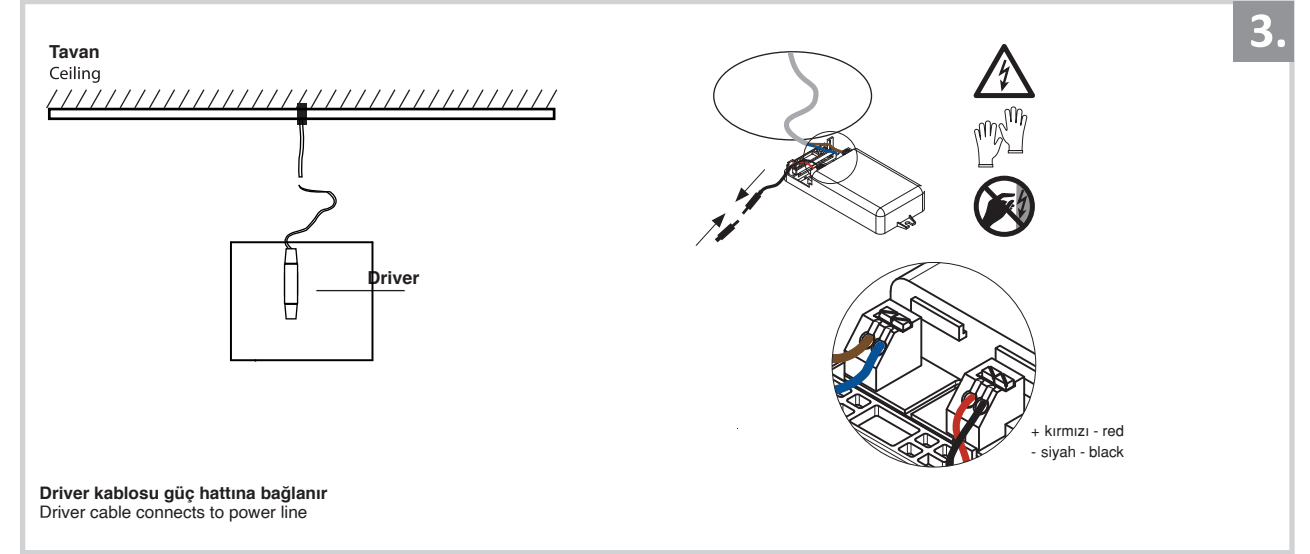

Sıva Üstü Armatür İçin Montaj ve Kullanım Kılavuzu

Assembly and Application Manual For Surface Mounted Armature

MS 700-70

masialux
LIGHTING DESIGN

TR www.masialux.com
+90 212 434 00 00

UYARI !!!!

HERHANGİ BİR ÜRÜNÜ VEYA ELEKTRİKLİ AYGITI BAĞLAMADAN VEYA SÖKMEDEN ÖNCE MUTLAKA KAT SİGORTASINI VEYA ANA SİGORTAYI KAPATMAYI UNUTMAYIN VE DOĞRU SİGORTAYI KAPATTIĞINIZDAN EMİN OLUN. Eğer bu ürünün bağlantısını yapabileceğinizden emin değilseniz mutlaka deneyimli bir elektrikçiye başvurun. Elektrik konusu hayati önem taşır.