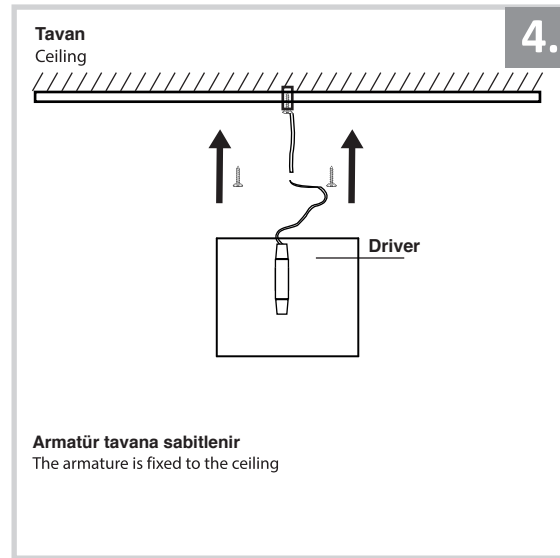

Sıva Üstü Armatür İçin Montaj ve Kullanım Kılavuzu

Assembly and Application Manual For Surface Mounted Armature

MS 700-70

masialux
LIGHTING DESIGN

TR www.masialux.com
+90 212 434 00 00

UYARI !!!!

HERHANGİ BİR ÜRÜNÜ VEYA ELEKTRİKLİ AYGITI BAĞLAMADAN VEYA SÖKMEDEN ÖNCE MUTLAKA KAT SİGORTASINI VEYA ANA SİGORTAYI KAPATMAYI UNUTMAYIN VE DOĞRU SİGORTAYI KAPATTIĞINIZDAN EMİN OLUN. Eğer bu ürünün bağlantısını yapabileceğinizden emin değilseniz mutlaka deneyimli bir elektrikçiye başvurun. Elektrik konusu hayati önem taşır.