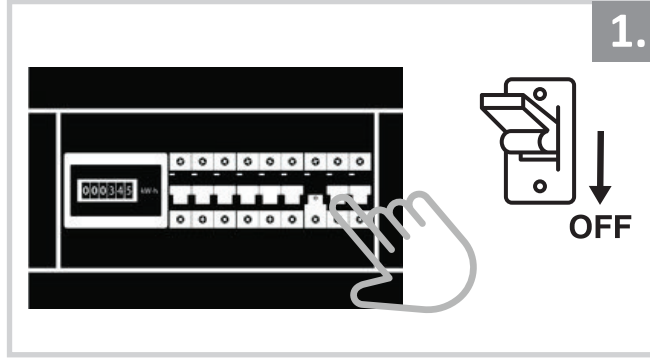

Sıva Üstü Armatür İçin Montaj ve Kullanım Kılavuzu

Assembly and Application Manual For Surface Mounted Armature

MS 700-70

masialux
LIGHTING DESIGN

TR www.masialux.com
+90 212 434 00 00

UYARI !!!!

HERHANGİ BİR ÜRÜNÜ VEYA ELEKTRİKLİ AYGITI BAĞLAMADAN VEYA SÖKMEDEN ÖNCE MUTLAKA KAT SİGORTASINI VEYA ANA SİGORTAYI KAPATMAYI UNUTMAYIN VE DOĞRU SİGORTAYI KAPATTIĞINIZDAN EMİN OLUN. Eğer bu ürünün bağlantısını yapabileceğinizden emin değilseniz mutlaka deneyimli bir elektrikçiye başvurun. Elektrik konusu hayati önem taşır.