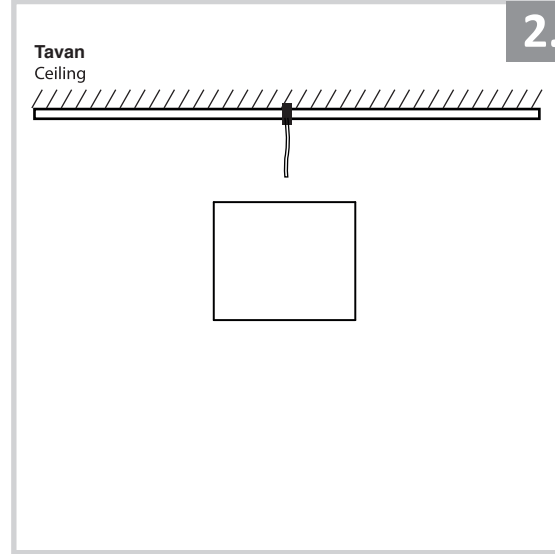

Sıva Üstü Armatür İçin Montaj ve Kullanım Kılavuzu

Assembly and Application Manual For Surface Mounted Armature

MS 700-70

masialux
LIGHTING DESIGN

TR www.masialux.com
+90 212 434 00 00

UYARI !!!!

HERHANGİ BİR ÜRÜNÜ VEYA ELEKTRİKLİ AYGITI BAĞLAMADAN VEYA SÖKMEDEN ÖNCE MUTLAKA KAT SİGORTASINI VEYA ANA SİGORTAYI KAPATMAYI UNUTMAYIN VE DOĞRU SİGORTAYI KAPATTIĞINIZDAN EMİN OLUN. Eğer bu ürünün bağlantısını yapabileceğinizden emin değilseniz mutlaka deneyimli bir elektrikçiye başvurun. Elektrik konusu hayati önem taşır.