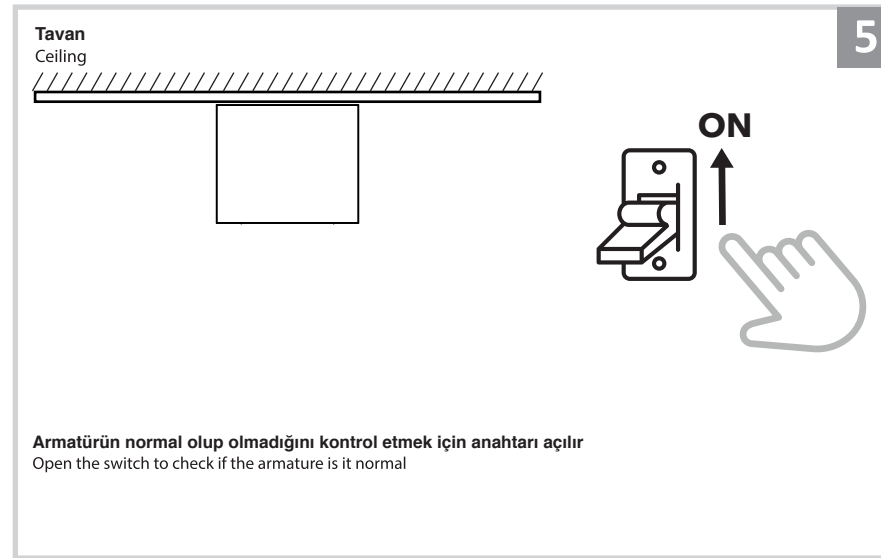

Sıva Üstü Armatür İçin Montaj ve Kullanım Kılavuzu

Assembly and Application Manual For Surface Mounted Armature

MS 700-70

masialux
LIGHTING DESIGN

TR www.masialux.com
+90 212 434 00 00

UYARI !!!!

HERHANGİ BİR ÜRÜNÜ VEYA ELEKTRİKLİ AYGITI BAĞLAMADAN VEYA SÖKMEDEN ÖNCE MUTLAKA KAT SİGORTASINI VEYA ANA SİGORTAYI KAPATMAYI UNUTMAYIN VE DOĞRU SİGORTAYI KAPATTIĞINIZDAN EMİN OLUN. Eğer bu ürünün bağlantısını yapabileceğinizden emin değilseniz mutlaka deneyimli bir elektrikçiye başvurun. Elektrik konusu hayati önem taşır.