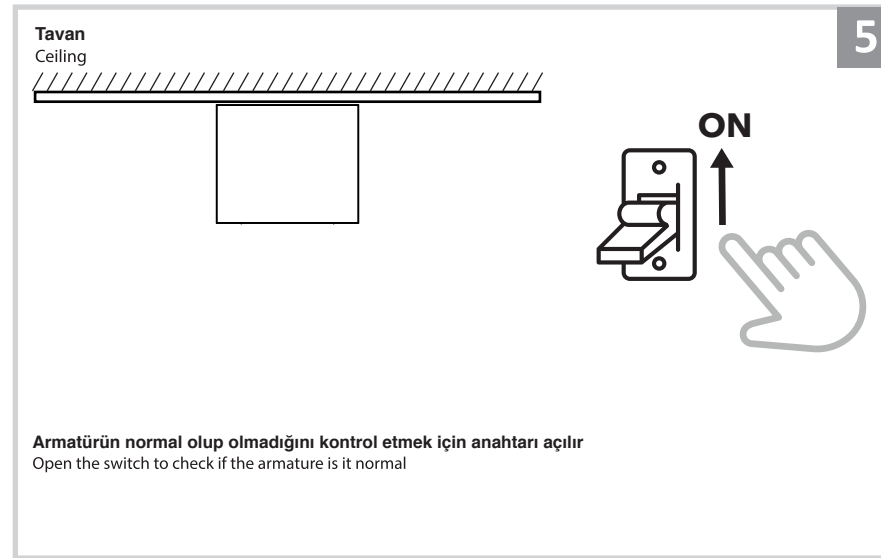

Sıva Üstü Armatür İçin Montaj ve Kullanım Kılavuzu

Assembly and Application Manual For Surface Mounted Armature

MS 700-90

masialux
LIGHTING DESIGN

TR www.masialux.com
+90 212 434 00 00

UYARI !!!!

HERHANGİ BİR ÜRÜNÜ VEYA ELEKTRİKLİ AYGITI BAĞLAMADAN VEYA SÖKMEYEN ÖNCE MUTLAKA KAT SİGORTASINI VEYA ANA SİGORTAYI KAPATMAYI UNUTMAYIN VE DOĞRU SİGORTAYI KAPATTIĞINIZDAN EMİN OLUN. Eğer bu ürünün bağlantısını yapabileceğinizden emin değilseniz mutlaka deneyimli bir elektrikçiye başvurun. Elektrik konusu hayatı önem taşır.