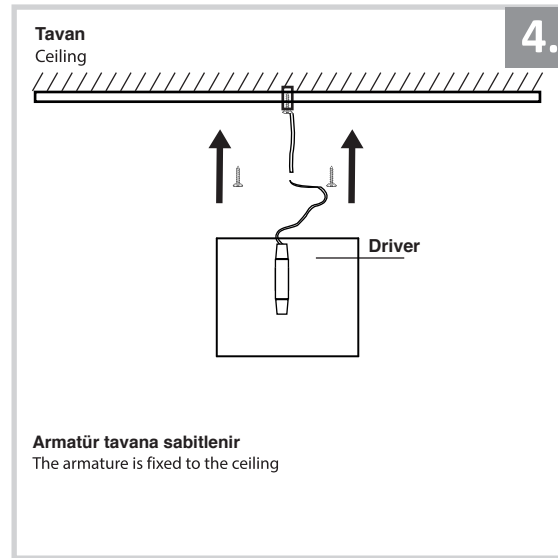

Sıva Üstü Armatür İçin Montaj ve Kullanım Kılavuzu

Assembly and Application Manual For Surface Mounted Armature

MS 700-90

masialux
LIGHTING DESIGN

TR www.masialux.com
+90 212 434 00 00

UYARI !!!!

HERHANGİ BİR ÜRÜNÜ VEYA ELEKTRİKLİ AYGITI BAĞLAMADAN VEYA SÖKMEYEN ÖNCE MUTLAKA KAT SİGORTASINI VEYA ANA SİGORTAYI KAPATMAYI UNUTMAYIN VE DOĞRU SİGORTAYI KAPATTIĞINIZDAN EMİN OLUN. Eğer bu ürünün bağlantısını yapabileceğinizden emin değilseniz mutlaka deneyimli bir elektrikçiye başvurun. Elektrik konusu hayatı önem taşır.