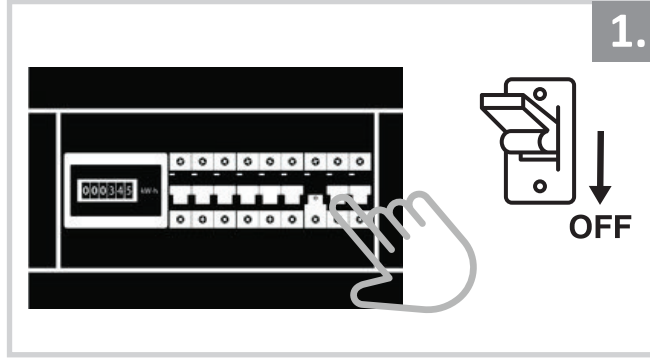

Sıva Üstü Armatür İçin Montaj ve Kullanım Kılavuzu

Assembly and Application Manual For Surface Mounted Armature

MS 700-90

masialux
LIGHTING DESIGN

TR www.masialux.com
+90 212 434 00 00

UYARI !!!!

HERHANGİ BİR ÜRÜNÜ VEYA ELEKTRİKLİ AYGITI BAĞLAMADAN VEYA SÖKMEYEN ÖNCE MUTLAKA KAT SİGORTASINI VEYA ANA SİGORTAYI KAPATMAYI UNUTMAYIN VE DOĞRU SİGORTAYI KAPATTIĞINIZDAN EMİN OLUN. Eğer bu ürünün bağlantısını yapabileceğinizden emin değilseniz mutlaka deneyimli bir elektrikçiye başvurun. Elektrik konusu hayatı önem taşır.