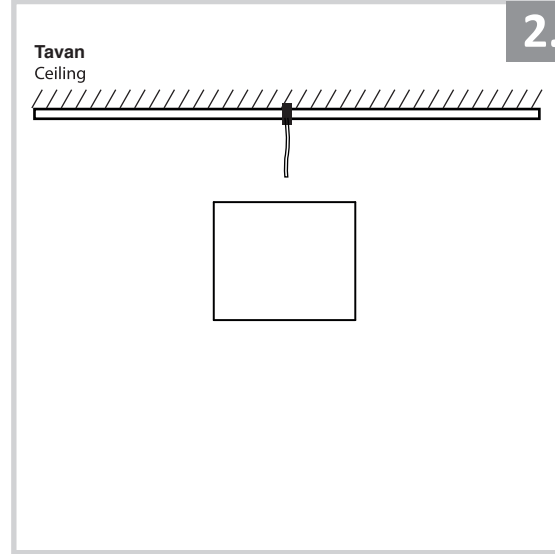

Sıva Üstü Armatür İçin Montaj ve Kullanım Kılavuzu

Assembly and Application Manual For Surface Mounted Armature

MS 700-90

masialux
LIGHTING DESIGN

TR www.masialux.com
+90 212 434 00 00

UYARI !!!!

HERHANGİ BİR ÜRÜNÜ VEYA ELEKTRİKLİ AYGITI BAĞLAMADAN VEYA SÖKMEYEN ÖNCE MUTLAKA KAT SİGORTASINI VEYA ANA SİGORTAYI KAPATMAYI UNUTMAYIN VE DOĞRU SİGORTAYI KAPATTIĞINIZDAN EMİN OLUN. Eğer bu ürünün bağlantısını yapabileceğinizden emin değilseniz mutlaka deneyimli bir elektrikçiye başvurun. Elektrik konusu hayatı önem taşır.