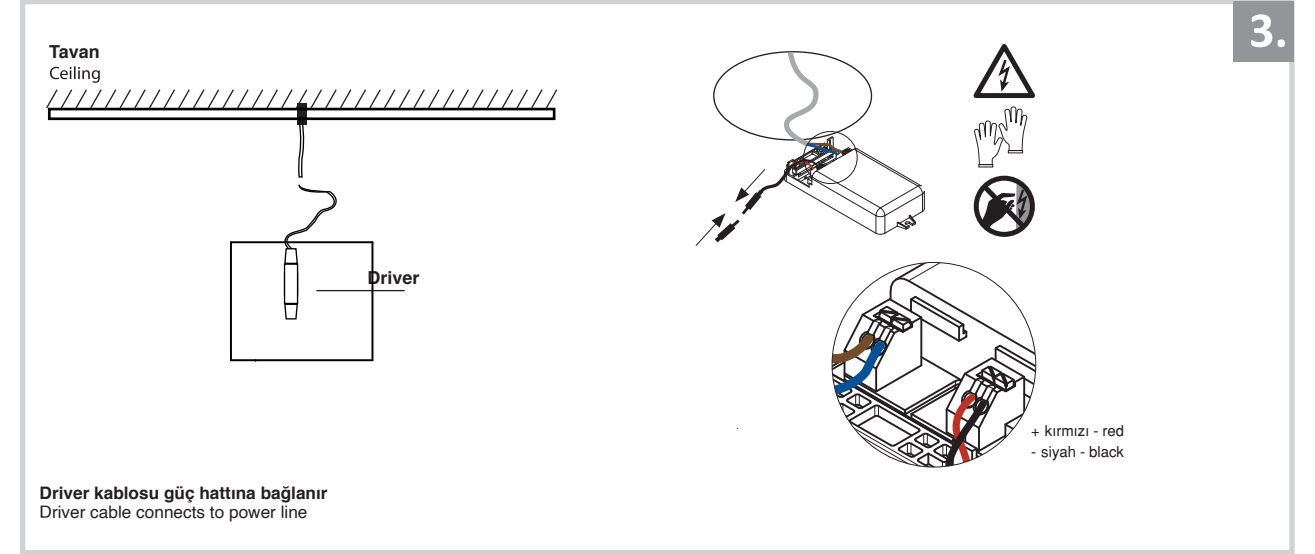

Sıva Üstü Armatür İçin Montaj ve Kullanım Kılavuzu

Assembly and Application Manual For Surface Mounted Armature

MS 700-90

masialux
LIGHTING DESIGN

TR www.masialux.com
+90 212 434 00 00

UYARI !!!!

HERHANGİ BİR ÜRÜNÜ VEYA ELEKTRİKLİ AYGITI BAĞLAMADAN VEYA SÖKMEYEN ÖNCE MUTLAKA KAT SİGORTASINI VEYA ANA SİGORTAYI KAPATMAYI UNUTMAYIN VE DOĞRU SİGORTAYI KAPATTIĞINIZDAN EMİN OLUN. Eğer bu ürünün bağlantısını yapabileceğinizden emin değilseniz mutlaka deneyimli bir elektrikçiye başvurun. Elektrik konusu hayatı önem taşır.