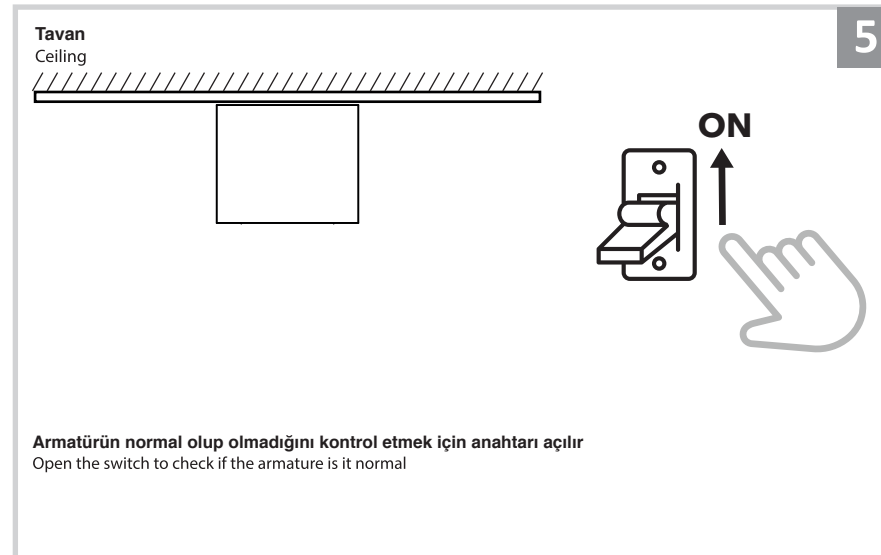

Sıva Üstü Armatür İçin Montaj ve Kullanım Kılavuzu

Assembly and Application Manual For Surface Mounted Armature

MS 701-110

masialux
LIGHTING DESIGN

TR www.masialux.com
+90 212 434 00 00

UYARI !!!!

HERHANGİ BİR ÜRÜNÜ VEYA ELEKTRİKLİ AYGITI BAĞLAMADAN VEYA SÖKMEYEN ÖNCE MUTLAKA KAT SİGORTASINI VEYA ANA SİGORTAYI KAPATMAYI UNUTMAYIN VE DOĞRU SİGORTAYI KAPATTIĞINIZDAN EMİN OLUN. Eğer bu ürünün bağlantısını yapabileceğinizden emin değilseniz mutlaka deneyimli bir elektrikçiye başvurun. Elektrik konusu hayatı önem taşır.