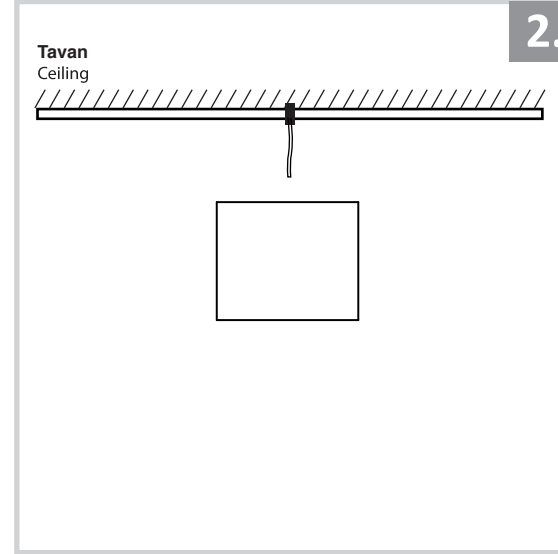

Sıva Üstü Armatür İçin Montaj ve Kullanım Kılavuzu

Assembly and Application Manual For Surface Mounted Armature

MS 701-110

masialux
LIGHTING DESIGN

TR www.masialux.com
+90 212 434 00 00

UYARI !!!!

HERHANGİ BİR ÜRÜNÜ VEYA ELEKTRİKLİ AYGITI BAĞLAMADAN VEYA SÖKMEYEN ÖNCE MUTLAKA KAT SİGORTASINI VEYA ANA SİGORTAYI KAPATMAYI UNUTMAYIN VE DOĞRU SİGORTAYI KAPATTIĞINIZDAN EMİN OLUN. Eğer bu ürünün bağlantısını yapabileceğinizden emin değilseniz mutlaka deneyimli bir elektrikçiye başvurun. Elektrik konusu hayatı önem taşır.