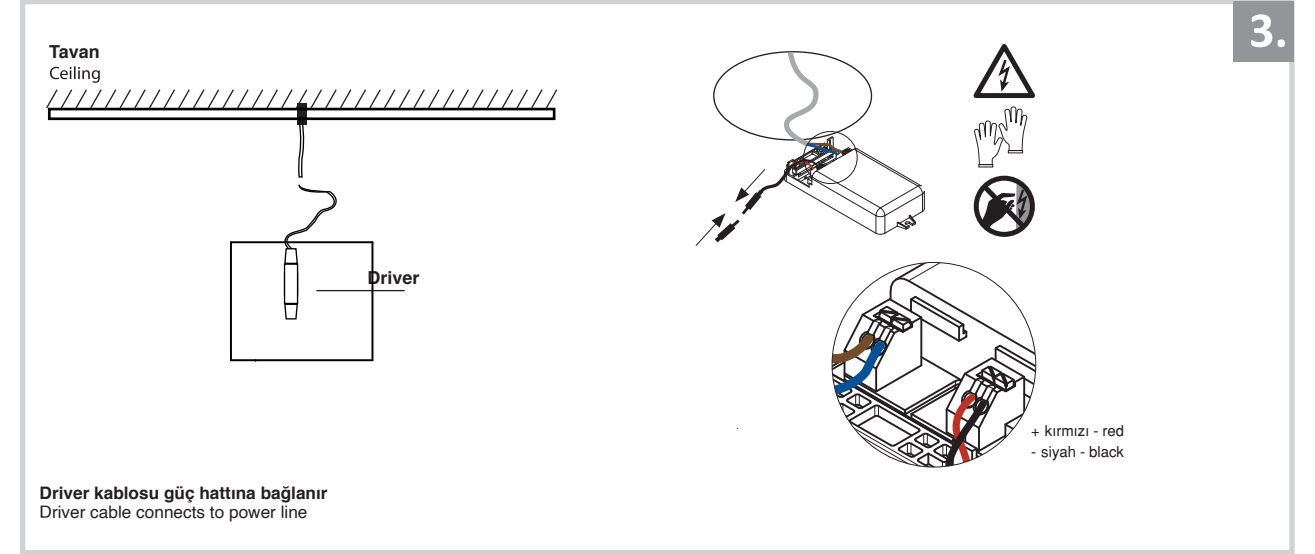

Sıva Üstü Armatür İçin Montaj ve Kullanım Kılavuzu

Assembly and Application Manual For Surface Mounted Armature

MS 701-110

masialux
LIGHTING DESIGN

TR www.masialux.com
+90 212 434 00 00

UYARI !!!!

HERHANGİ BİR ÜRÜNÜ VEYA ELEKTRİKLİ AYGITI BAĞLAMADAN VEYA SÖKMEYEN ÖNCE MUTLAKA KAT SİGORTASINI VEYA ANA SİGORTAYI KAPATMAYI UNUTMAYIN VE DOĞRU SİGORTAYI KAPATTIĞINIZDAN EMİN OLUN. Eğer bu ürünün bağlantısını yapabileceğinizden emin değilseniz mutlaka deneyimli bir elektrikçiye başvurun. Elektrik konusu hayatı önem taşır.