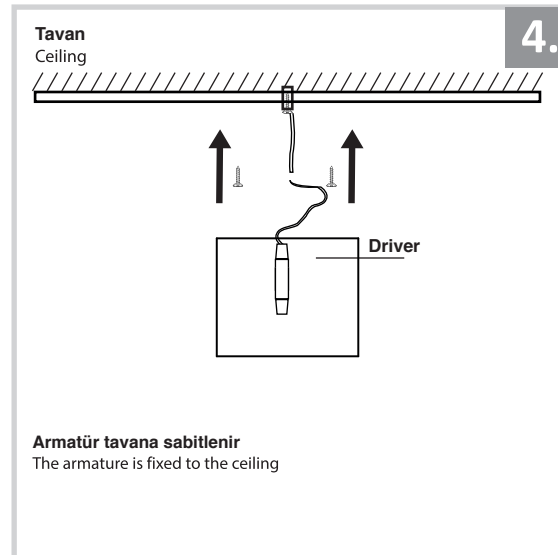

Sıva Üstü Armatür İçin Montaj ve Kullanım Kılavuzu

Assembly and Application Manual For Surface Mounted Armature

MS 701-110

masialux
LIGHTING DESIGN

TR www.masialux.com
+90 212 434 00 00

UYARI !!!!

HERHANGİ BİR ÜRÜNÜ VEYA ELEKTRİKLİ AYGITI BAĞLAMADAN VEYA SÖKMEYEN ÖNCE MUTLAKA KAT SİGORTASINI VEYA ANA SİGORTAYI KAPATMAYI UNUTMAYIN VE DOĞRU SİGORTAYI KAPATTIĞINIZDAN EMİN OLUN. Eğer bu ürünün bağlantısını yapabileceğinizden emin değilseniz mutlaka deneyimli bir elektrikçiye başvurun. Elektrik konusu hayatı önem taşır.