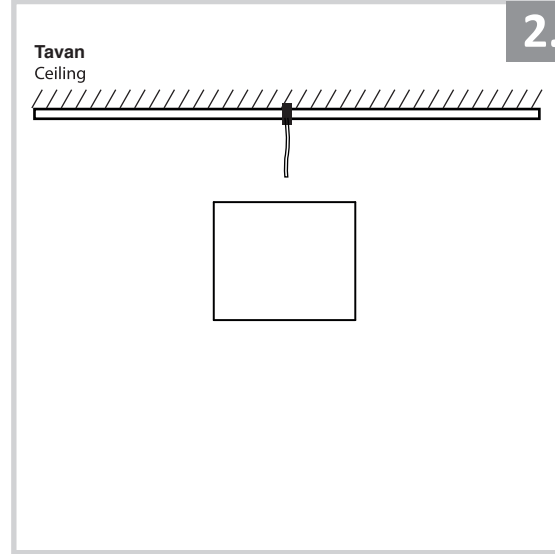

## Sıva Üstü Armatür İçin Montaj ve Kullanım Kılavuzu

Assembly and Application Manual For Surface Mounted Armature

MS 701-70

**masialux**  
LIGHTING DESIGN

TR www.masialux.com  
+90 212 434 00 00