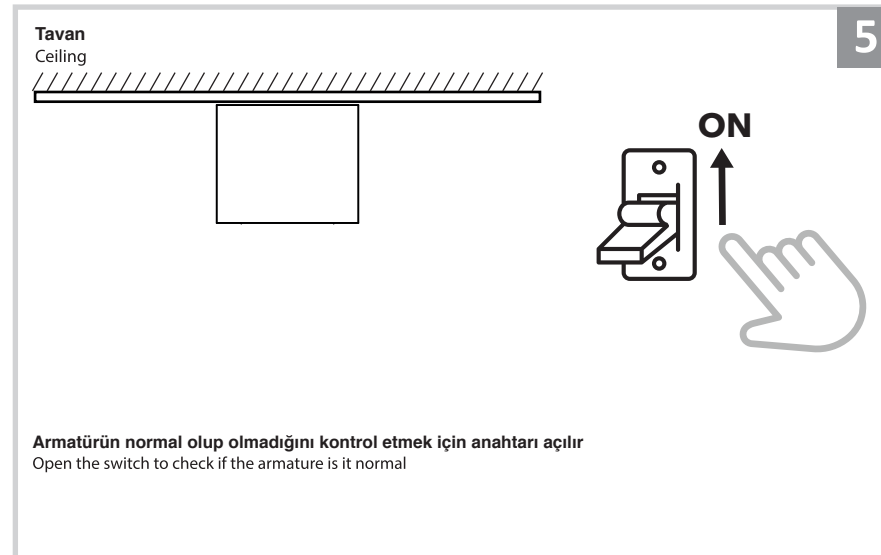

Sıva Üstü Armatür İçin Montaj ve Kullanım Kılavuzu

Assembly and Application Manual For Surface Mounted Armature

MS 701-90

masialux
LIGHTING DESIGN

TR www.masialux.com
+90 212 434 00 00

UYARI !!!!

HERHANGİ BİR ÜRÜNÜ VEYA ELEKTRİKLİ AYGITI BAĞLAMADAN VEYA SÖKMEYEN ÖNCE MUTLAKA KAT SİGORTASINI VEYA ANA SİGORTAYI KAPATMAYI UNUTMAYIN VE DOĞRU SİGORTAYI KAPATTIĞINIZDAN EMİN OLUN. Eğer bu ürünün bağlantısını yapabileceğinizden emin değilseniz mutlaka deneyimli bir elektrikçiye başvurun. Elektrik konusu hayatı önem taşır.