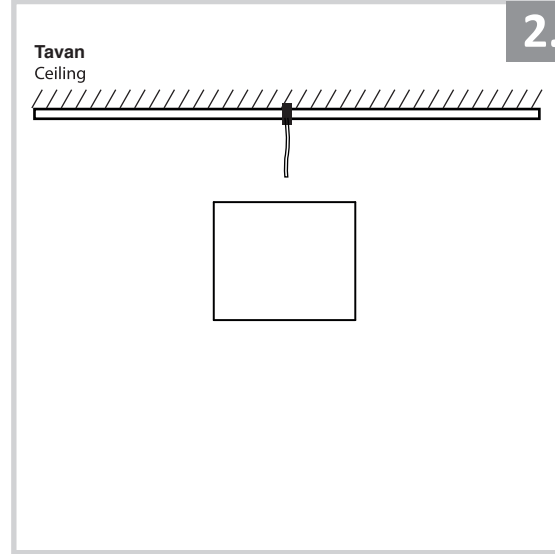

Sıva Üstü Armatür İçin Montaj ve Kullanım Kılavuzu

Assembly and Application Manual For Surface Mounted Armature

MS 701-90

masialux
LIGHTING DESIGN

TR www.masialux.com
+90 212 434 00 00

UYARI !!!!

HERHANGİ BİR ÜRÜNÜ VEYA ELEKTRİKLİ AYGITI BAĞLAMADAN VEYA SÖKMEYEN ÖNCE MUTLAKA KAT SİGORTASINI VEYA ANA SİGORTAYI KAPATMAYI UNUTMAYIN VE DOĞRU SİGORTAYI KAPATTIĞINIZDAN EMİN OLUN. Eğer bu ürünün bağlantısını yapabileceğinizden emin değilseniz mutlaka deneyimli bir elektrikçiye başvurun. Elektrik konusu hayatı önem taşır.