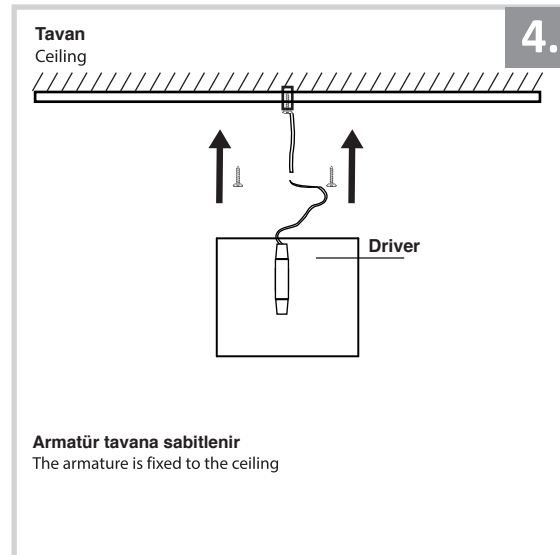

Sıva Üstü Armatür İçin Montaj ve Kullanım Kılavuzu

Assembly and Application Manual For Surface Mounted Armature

MS 701-90

masialux
LIGHTING DESIGN

TR www.masialux.com
+90 212 434 00 00

UYARI !!!!

HERHANGİ BİR ÜRÜNÜ VEYA ELEKTRİKLİ AYGITI BAĞLAMADAN VEYA SÖKMEYEN ÖNCE MUTLAKA KAT SİGORTASINI VEYA ANA SİGORTAYI KAPATMAYI UNUTMAYIN VE DOĞRU SİGORTAYI KAPATTIĞINIZDAN EMİN OLUN. Eğer bu ürünün bağlantısını yapabileceğinizden emin değilseniz mutlaka deneyimli bir elektrikçiye başvurun. Elektrik konusu hayatı önem taşır.

WARNING !!!!

WITHOUT CONNECTING ANY PRODUCT OR ELECTRICALLY EQUIPMENT OR DO NOT ALWAYS CLOSE FLOOR INSURANCE OR MAIN INSURANCE BEFORE YOU REMOVE DO NOT REMEMBER AND MAKE SURE YOU FOLLOW YOUR FIRST INSURANCE. If you are not sure that you can connect this product, Please contact the electrician. Electricity is of vital importance.