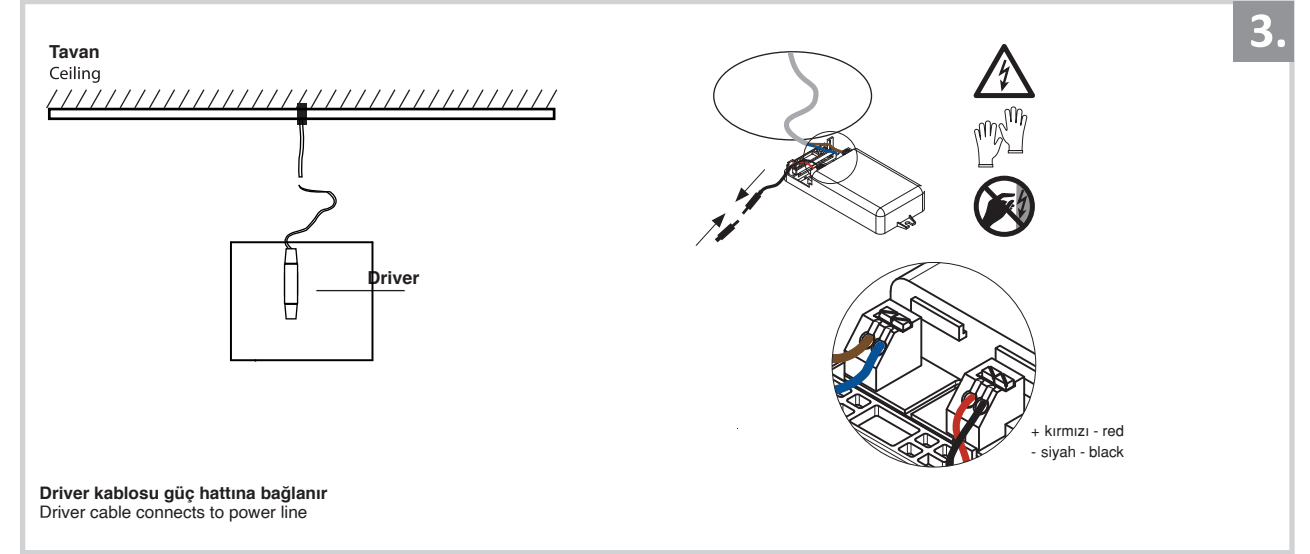

Sıva Üstü Armatür İçin Montaj ve Kullanım Kılavuzu

Assembly and Application Manual For Surface Mounted Armature

MS 701-90

masialux
LIGHTING DESIGN

TR www.masialux.com
+90 212 434 00 00

UYARI !!!!

HERHANGİ BİR ÜRÜNÜ VEYA ELEKTRİKLİ AYGITI BAĞLAMADAN VEYA SÖKMEYEN ÖNCE MUTLAKA KAT SİGORTASINI VEYA ANA SİGORTAYI KAPATMAYI UNUTMAYIN VE DOĞRU SİGORTAYI KAPATTIĞINIZDAN EMİN OLUN. Eğer bu ürünün bağlantısını yapabileceğinizden emin değilseniz mutlaka deneyimli bir elektrikçiye başvurun. Elektrik konusu hayatı önem taşır.